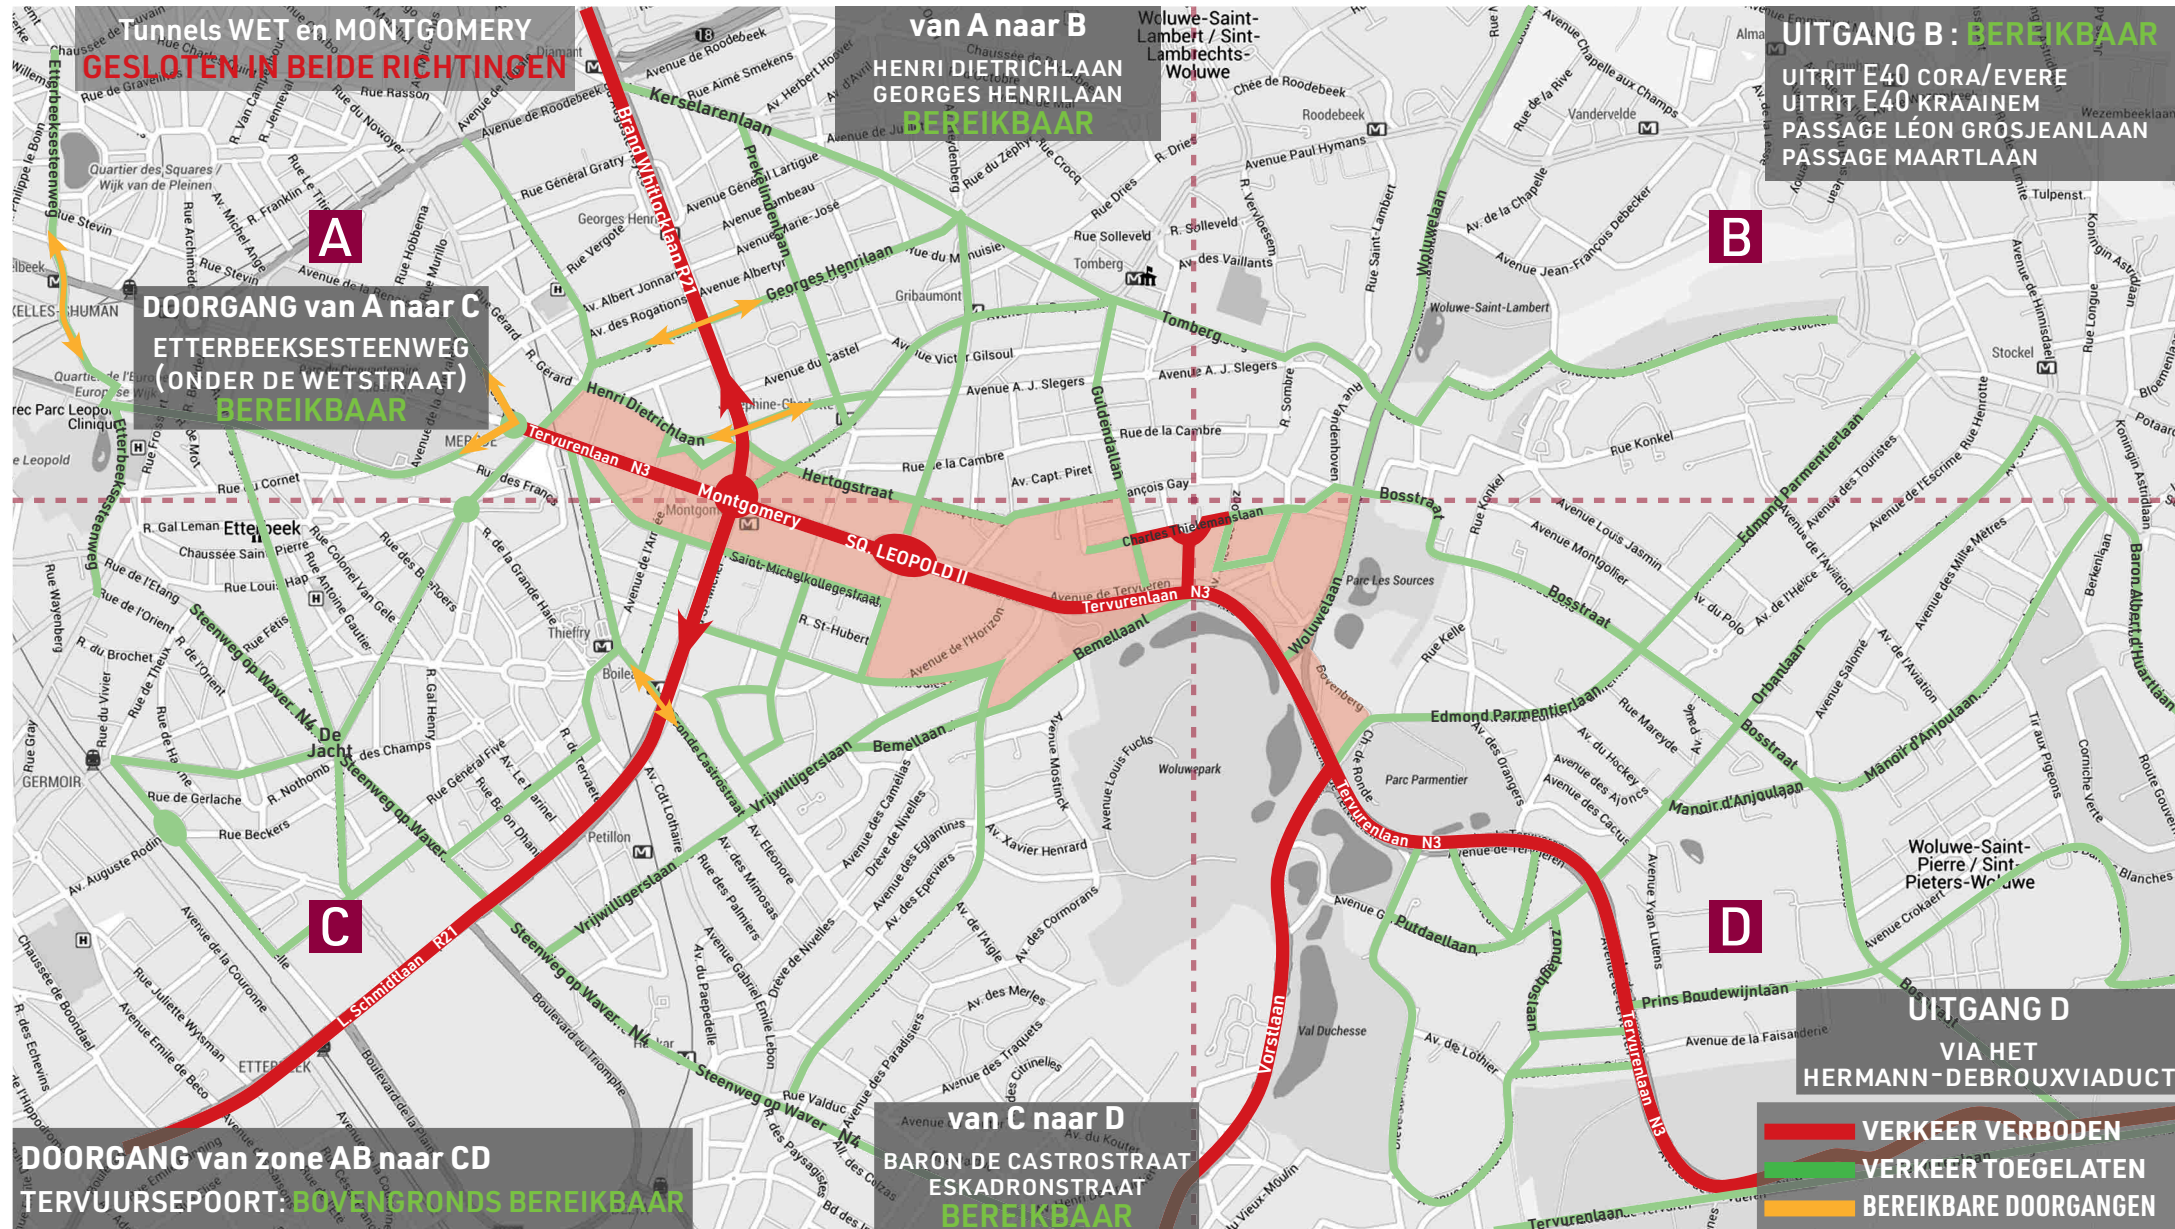

MOBILITEITSPLAN · TOUR DE FRANCE · ZONDAG 7 JULI

SINT-LAMBRECHTS-WOLUWE | SINT-PIETERS-WOLUWE | ETTERBEEK

De Ronde van Frankrijk doorkruist op zondag 7 juli Brussel. Het parcours dat de renners afleggen is op enkele uitzonderingen na afgesloten voor automobilisten. Dit zijn de uitzonderingen:

Etterbeek

V.U. : POLITIEZONE MONTGOMERY - LUCHTMACHTLAAN 1, 1040 ETTERBEEK
- NIET OP DE OPENBARE WEB GOOIEN -