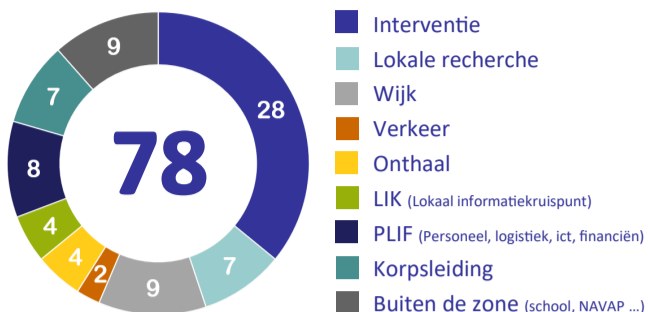

ONS KORPS

ONS KORPS

46 MANNEN **59 %** 32 VROUWEN **41 %**

OPERATIONEEL - ACTIEF IN DE ZONE

34 MANNEN **62 %** 21 VROUWEN **38 %**

ARBEIDSONGEVALLEN

MOBILITEIT BINNEN GPI

- > 2 INP Interventie
- > 1 INP Lokale recherche (J&G)
- > 1 INP Onthaal
- > 1 HINP Interventie

6 IN

3 INTERNE VERSCHUIVINGEN

6 UIT

MOBILITEIT BINNEN GPI

- 1 INP Wijk
- 1 INP Lokale recherche

NAVAP OF PENSOEN

- 2 INP Lokale recherche
- 1 HINP LIK
- 2 INP Verkeer

1