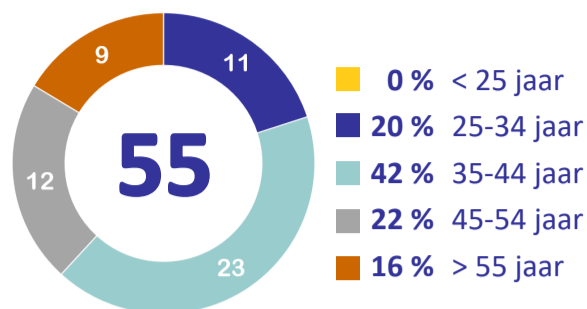

ONS KORPS

ONS KORPS

46 MANNEN **59 %** 32 VROUWEN **41 %**

OPERATIONEEL - ACTIEF IN DE ZONE

34 MANNEN **62 %** 21 VROUWEN **38 %**

ARBEIDSONGEVALLEN

MOBILITEIT BINNEN GPI

- > 2 INP Interventie
- > 1 INP Lokale recherche (J&G)
- > 1 INP Onthaal
- > 1 HINP Interventie

6 IN

3 INTERNE VERSCHUIVINGEN

6 UIT

MOBILITEIT BINNEN GPI

- 1 INP Wijk
- 1 INP Lokale recherche

NAVAP OF PENSOEN

- 2 INP Lokale recherche
- 1 HINP LIK
- 2 INP Verkeer

1