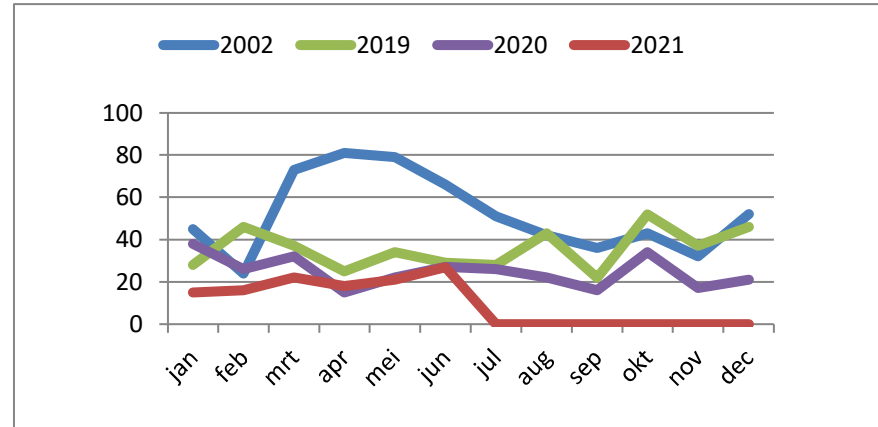

Evolutie veiligheid - Diefstallen in woning DIW

maand	2002	2019	2020	2021
jan	45	28	38	15
feb	24	46	26	16
mrt	73	37	32	22
apr	81	25	15	18
mei	79	34	22	21
jun	66	29	27	27
jul	51	28	26	0
aug	42	43	22	0
sep	36	22	16	0
okt	43	52	34	0
nov	32	37	17	0
dec	52	46	21	0
Totaal	624	427	296	119

maand	2002	2019	2020	2021
BH	9	7	5	7
Be	71	47	45	9
Ka	83	44	55	22
Li	78	79	51	12
OT	68	40	24	11
Tu	277	181	104	48
Vo	38	29	12	10
Totaal	624	427	296	119