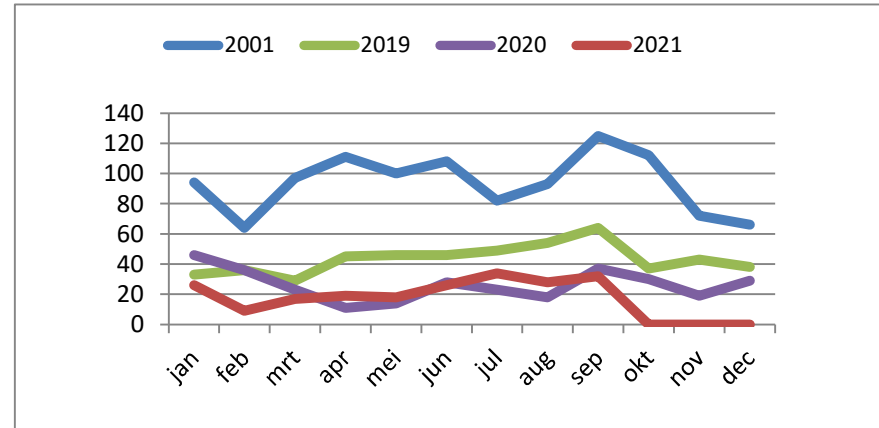

Evolutie veiligheid - Fietsdiefstallen

maand	2001	2019	2020	2021
jan	94	33	46	26
feb	64	36	36	9
mrt	97	29	23	17
apr	111	45	11	19
mei	100	46	14	18
jun	108	46	28	26
jul	82	49	23	34
aug	93	54	18	28
sep	125	64	37	32
okt	112	37	30	0
nov	72	43	19	0
dec	66	38	29	0
Totaal	1124	520	314	209

maand	2001	2019	2020	2021
BH	8	0	3	1
Be	107	36	15	15
Ka	123	42	26	13
Li	94	40	21	7
OT	49	13	6	11
Tu	687	361	231	153
Vo	56	28	12	9
Totaal	1124	520	314	209