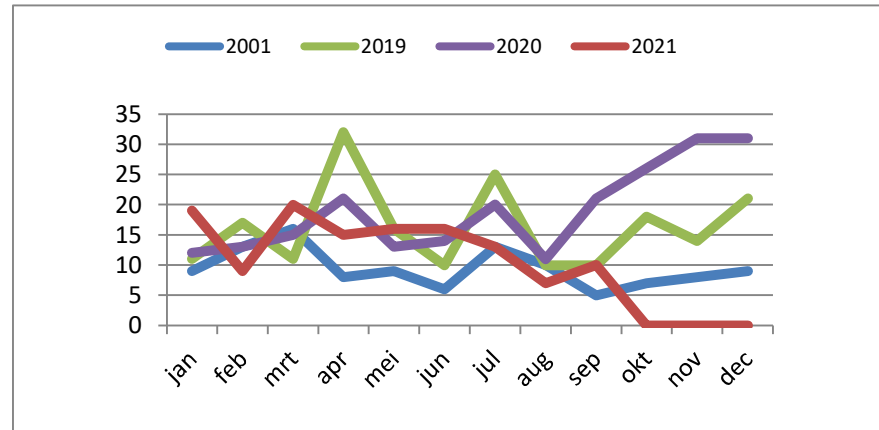

## Evolutie veiligheid - Leefmilieu

maand	2001	2019	2020	2021
jan	9	11	12	19
feb	13	17	13	9
mrt	16	11	15	20
apr	8	32	21	15
mei	9	16	13	16
jun	6	10	14	16
jul	13	25	20	13
aug	10	10	11	7
sep	5	10	21	10
okt	7	18	26	0
nov	8	14	31	0
dec	9	21	31	0
Totaal	113	195	228	125

maand	2001	2019	2020	2021
BH	3	18	2	2
Be	19	23	28	17
Ka	6	18	41	10
Li	11	44	54	37
OT	7	19	16	9
Tu	65	66	75	41
Vo	2	7	12	9
Totaal	113	195	228	125