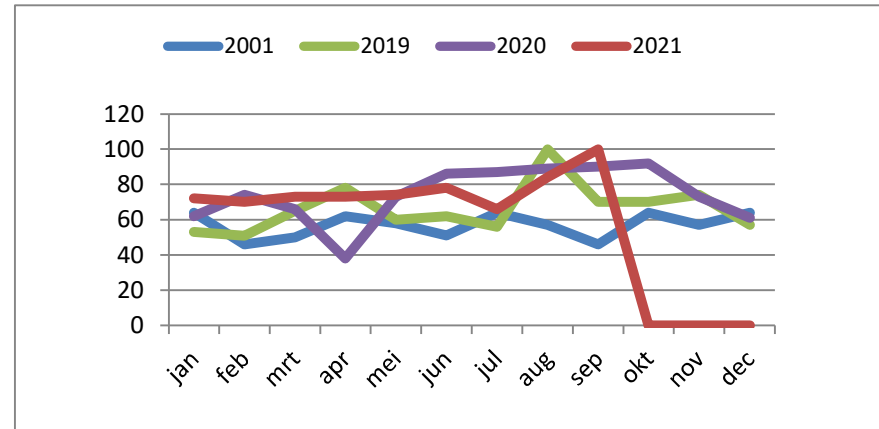

## Evolutie veiligheid - seksueel misbruik + geweld in gezinnen

maand	2001	2019	2020	2021
jan	64	53	62	72
feb	46	51	74	70
mrt	50	65	66	73
apr	62	78	38	73
mei	58	60	73	74
jun	51	62	86	78
jul	64	56	87	66
aug	57	100	89	84
sep	46	70	90	100
okt	64	70	92	0
nov	57	74	73	0
dec	64	57	61	0
Totaal	683	796	891	690

maand	2001	2019	2020	2021
BH	4	9	12	12
Be	76	80	83	73
Ka	69	71	90	74
Li	41	55	77	52
OT	48	50	60	40
Tu	414	491	527	413
Vo	31	40	42	26
Totaal	683	796	891	690