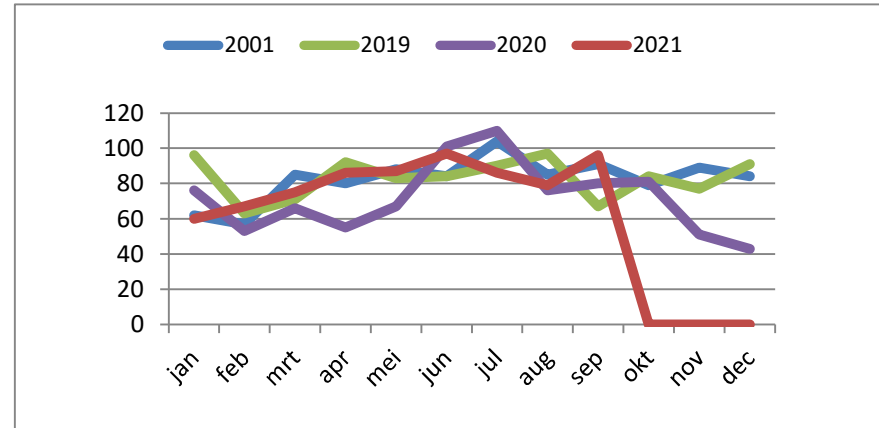

Evolutie veiligheid - Straatcriminaliteit

maand	2001	2019	2020	2021
jan	62	96	76	60
feb	57	63	53	67
mrt	85	71	66	75
apr	80	92	55	86
mei	88	83	67	87
jun	84	84	101	97
jul	104	90	110	86
aug	85	97	76	79
sep	91	67	80	96
okt	79	84	81	0
nov	89	77	51	0
dec	84	91	43	0
Totaal	988	995	859	733

maand	2001	2019	2020	2021
BH	16	20	15	13
Be	50	75	79	55
Ka	69	101	83	53
Li	32	105	71	61
OT	48	59	55	39
Tu	749	579	503	464
Vo	24	56	53	48
Totaal	988	995	859	733