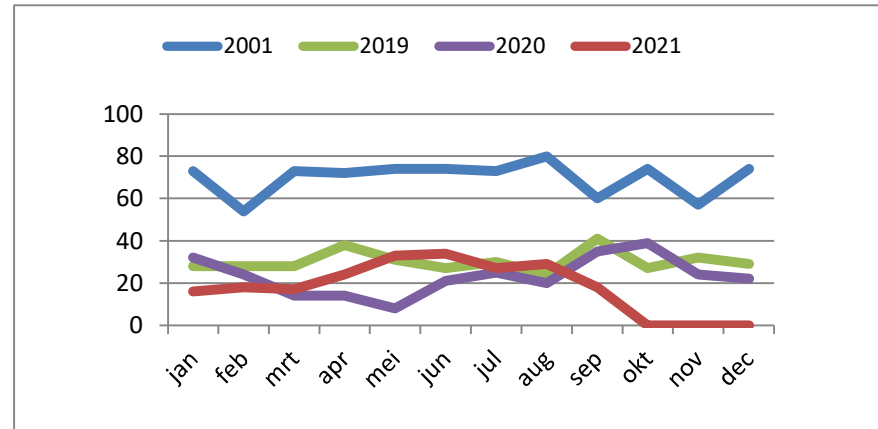

Evolutie veiligheid - Verkeer

maand	2001	2019	2020	2021
jan	73	28	32	16
feb	54	28	24	18
mrt	73	28	14	17
apr	72	38	14	24
mei	74	31	8	33
jun	74	27	21	34
jul	73	30	25	27
aug	80	24	20	29
sep	60	41	35	18
okt	74	27	39	0
nov	57	32	24	0
dec	74	29	22	0
Totaal	838	363	278	216

maand	2001	2019	2020	2021
BH	10	4	1	3
Be	80	41	38	23
Ka	105	42	30	28
Li	92	42	26	20
OT	81	32	34	28
Tu	431	172	135	104
Vo	39	30	14	10
Totaal	838	363	278	216