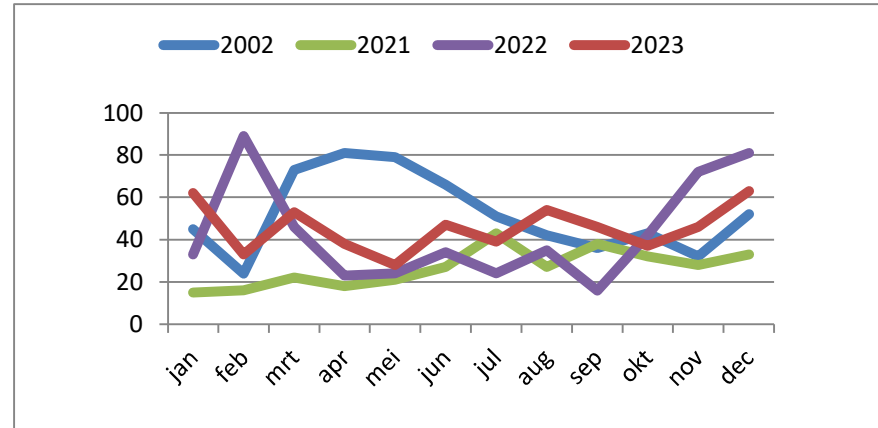

Evolutie veiligheid - Diefstallen in woning DIW

maand	2002	2021	2022	2023
jan	45	15	33	62
feb	24	16	89	33
mrt	73	22	46	53
apr	81	18	23	38
mei	79	21	24	28
jun	66	27	34	47
jul	51	43	24	39
aug	42	27	35	54
sep	36	38	16	46
okt	43	32	42	37
nov	32	28	72	46
dec	52	33	81	63
Totaal	624	320	519	546

maand	2002	2021	2022	2023
BH	9	17	5	9
Be	71	23	73	65
Ka	83	49	107	110
Li	78	44	87	74
OT	68	41	36	54
Tu	277	128	188	192
Vo	38	18	23	42
Totaal	624	320	519	546