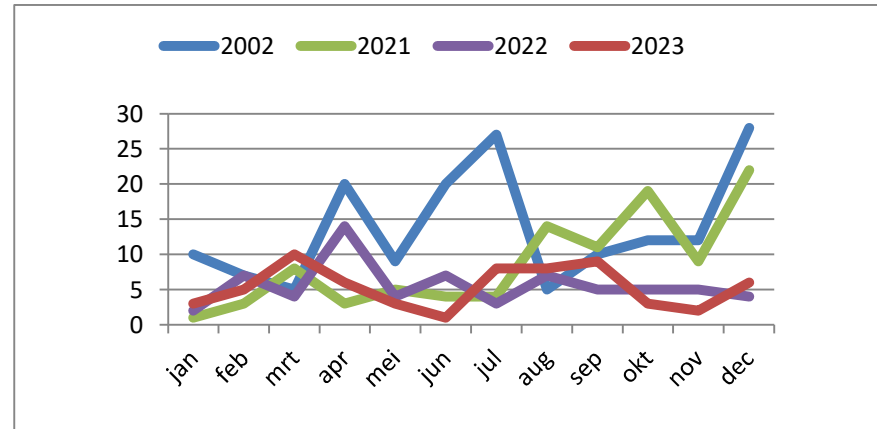

Evolutie veiligheid - Inbraken in bedrijven en handelspanden

maand	2002	2021	2022	2023
jan	10	1	2	3
feb	7	3	7	5
mrt	5	8	4	10
apr	20	3	14	6
mei	9	5	4	3
jun	20	4	7	1
jul	27	4	3	8
aug	5	14	7	8
sep	10	11	5	9
okt	12	19	5	3
nov	12	9	5	2
dec	28	22	4	6
Totaal	165	103	67	64

maand	2002	2021	2022	2023
BH	9	2	0	4
Be	11	8	12	12
Ka	10	11	10	7
Li	19	5	10	3
OT	5	10	3	4
Tu	107	67	31	33
Vo	4	0	1	1
Totaal	165	103	67	64