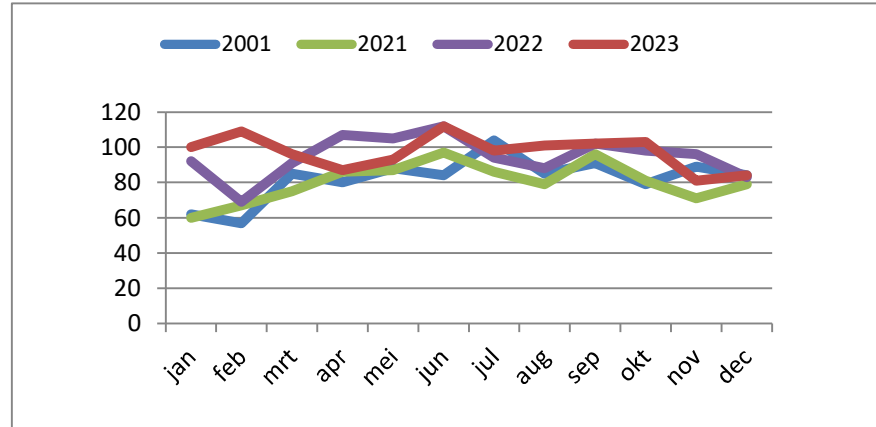

## Evolutie veiligheid - Straatcriminaliteit

maand	2001	2021	2022	2023
jan	62	60	92	100
feb	57	67	69	109
mrt	85	75	91	96
apr	80	86	107	87
mei	88	87	105	93
jun	84	97	112	112
jul	104	86	94	98
aug	85	79	88	101
sep	91	96	102	102
okt	79	81	98	103
nov	89	71	96	81
dec	84	79	83	84
Totaal	988	964	1137	1166

maand	2001	2021	2022	2023
BH	16	18	23	17
Be	50	78	84	76
Ka	69	70	105	81
Li	32	89	96	103
OT	48	49	95	76
Tu	749	602	683	765
Vo	24	58	51	48
Totaal	988	964	1137	1166