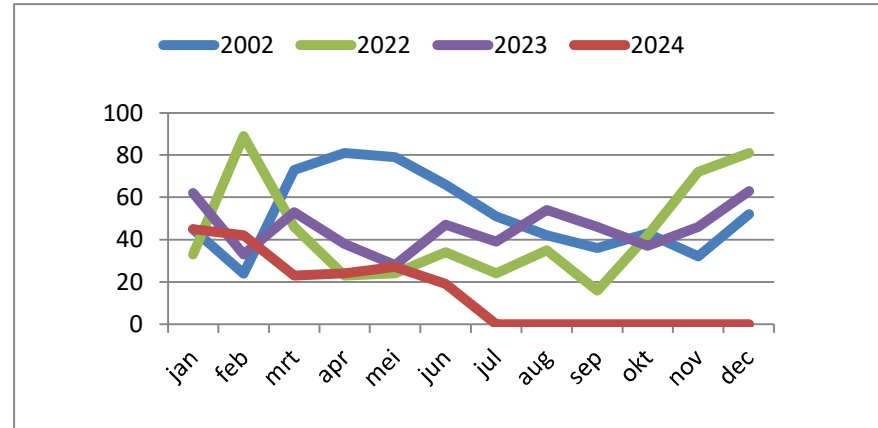

Evolutie veiligheid - Diefstallen in woning DIW

maand	2002	2022	2023	2024
jan	45	33	62	45
feb	24	89	33	42
mrt	73	46	53	23
apr	81	23	38	24
mei	79	24	28	27
jun	66	34	47	19
jul	51	24	39	0
aug	42	35	54	0
sep	36	16	46	0
okt	43	42	37	0
nov	32	72	46	0
dec	52	81	63	0
Totaal	624	519	546	180

maand	2002	2021	2023	2024
BH	9	5	9	0
Be	71	73	65	13
Ka	83	107	110	28
Li	78	87	74	26
OT	68	36	54	23
Tu	277	188	192	78
Vo	38	23	42	12
Totaal	624	519	546	180