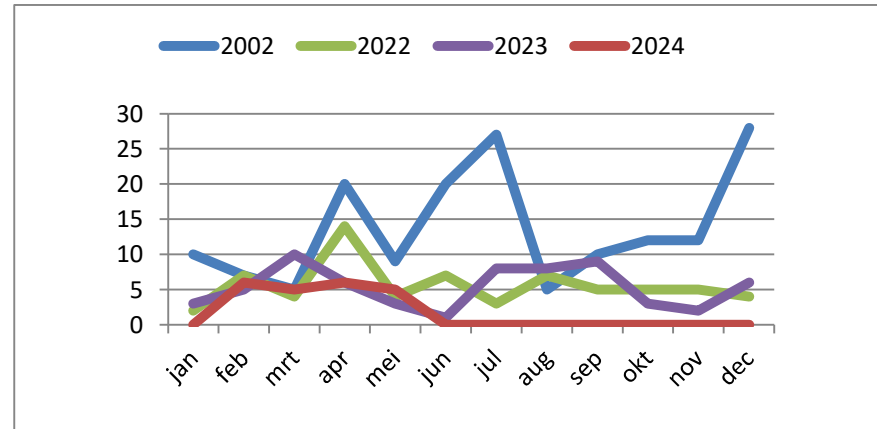

Evolutie veiligheid - Inbraken in bedrijven en handelspanden

maand	2002	2022	2023	2024
jan	10	2	3	0
feb	7	7	5	6
mrt	5	4	10	5
apr	20	14	6	6
mei	9	4	3	5
jun	20	7	1	0
jul	27	3	8	0
aug	5	7	8	0
sep	10	5	9	0
okt	12	5	3	0
nov	12	5	2	0
dec	28	4	6	0
Totaal	165	103	64	22

maand	2002	2022	2023	2024
BH	9	2	4	0
Be	11	8	12	3
Ka	10	11	7	2
Li	19	5	3	1
OT	5	10	4	2
Tu	107	67	33	16
Vo	4	0	1	0
Totaal	165	103	64	24