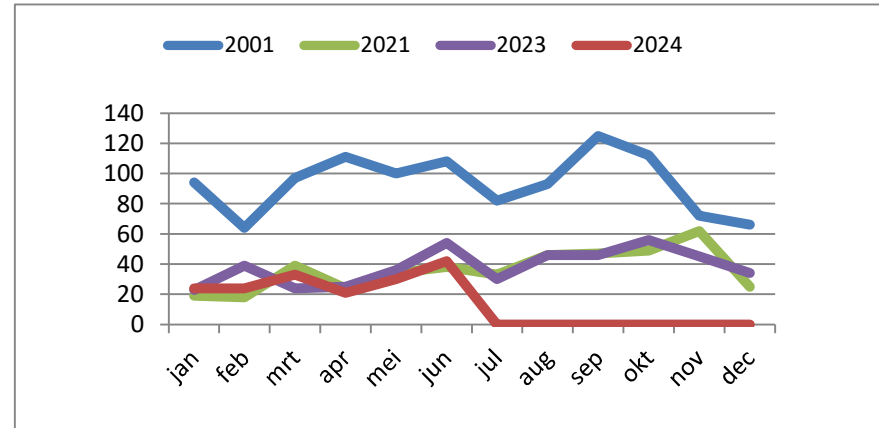

Evolutie veiligheid - Fietsdiefstallen

maand	2001	2021	2023	2024
jan	94	19	23	24
feb	64	18	39	24
mrt	97	39	24	33
apr	111	24	25	21
mei	100	34	36	30
jun	108	38	54	42
jul	82	33	30	0
aug	93	46	46	0
sep	125	47	46	0
okt	112	49	56	0
nov	72	62	45	0
dec	66	25	34	0
Totaal	1124	434	458	174

maand	2001	2021	2023	2024
BH	8	1	7	2
Be	107	27	28	11
Ka	123	32	39	10
Li	94	21	22	5
OT	49	18	18	4
Tu	687	315	334	130
Vo	56	20	10	12
Totaal	1124	434	458	174