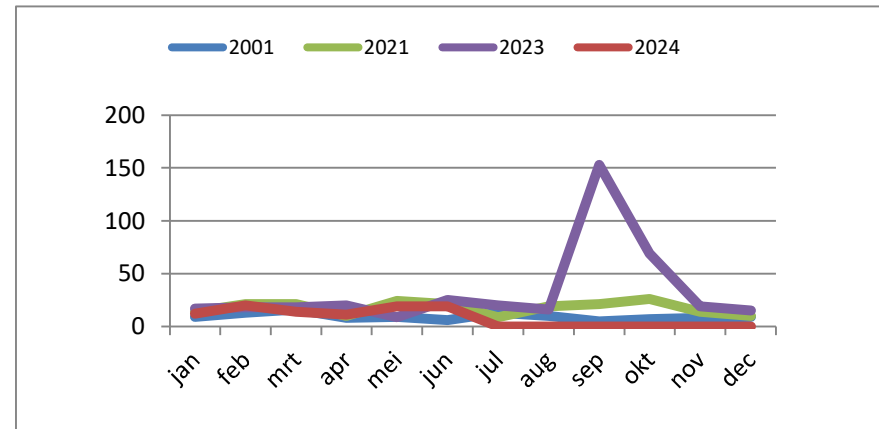

Evolutie veiligheid - Leefmilieu

maand	2001	2021	2023	2024
jan	9	14	17	12
feb	13	21	18	20
mrt	16	21	18	14
apr	8	10	20	11
mei	9	24	9	19
jun	6	21	25	19
jul	13	9	20	0
aug	10	19	16	0
sep	5	21	153	0
okt	7	26	69	0
nov	8	14	19	0
dec	9	10	15	0
Totaal	113	210	399	95

maand	2001	2021	2023	2024
BH	3	2	4	1
Be	19	28	12	19
Ka	6	40	41	19
Li	11	40	56	15
OT	7	17	22	3
Tu	65	76	258	37
Vo	2	7	6	1
Totaal	113	210	399	95