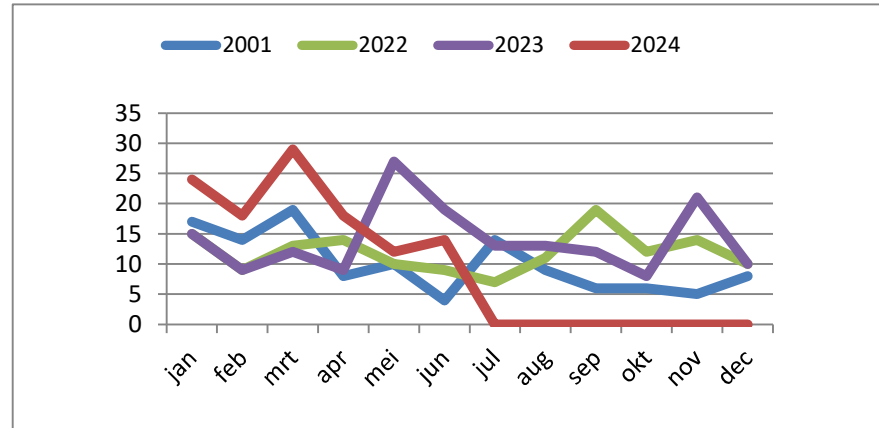

Evolutie veiligheid - illegale immigratie en mensenhandel

maand	2001	2022	2023	2024
jan	17	15	15	24
feb	14	9	9	18
mrt	19	13	12	29
apr	8	14	9	18
mei	10	10	27	12
jun	4	9	19	14
jul	14	7	13	0
aug	9	11	13	0
sep	6	19	12	0
okt	6	12	8	0
nov	5	14	21	0
dec	8	10	10	0
Totaal	120	143	168	115

maand	2001	2022	2023	2024
BH	3	1	1	0
Be	5	9	11	5
Ka	13	6	9	4
Li	4	7	11	6
OT	1	7	18	7
Tu	92	106	111	86
Vo	2	7	7	7
Totaal	120	143	168	115