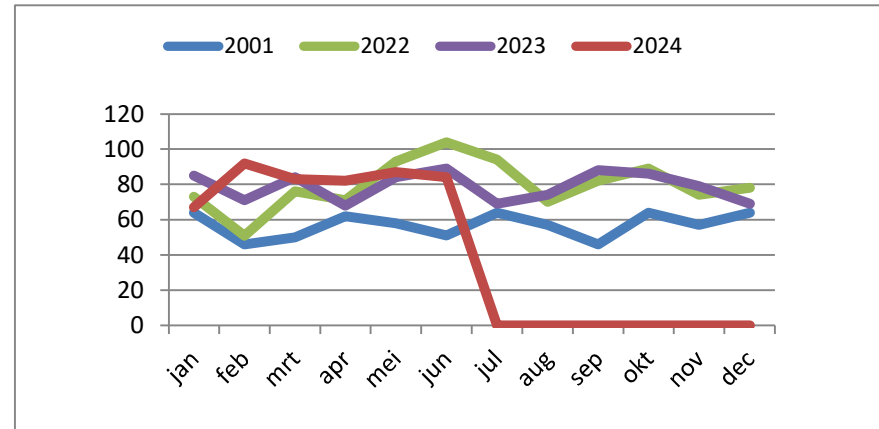

Evolutie veiligheid - seksueel misbruik + geweld in gezinnen

maand	2001	2022	2023	2024
jan	64	73	85	67
feb	46	51	71	92
mrt	50	76	84	83
apr	62	71	68	82
mei	58	93	84	87
jun	51	104	89	84
jul	64	94	69	0
aug	57	70	74	0
sep	46	82	88	0
okt	64	89	86	0
nov	57	74	79	0
dec	64	78	69	0
Totaal	683	955	946	495

maand	2001	2022	2023	2024
BH	4	10	17	9
Be	76	108	98	90
Ka	69	74	104	53
Li	41	62	103	35
OT	48	77	64	30
Tu	414	576	512	262
Vo	31	48	48	16
Totaal	683	955	946	495