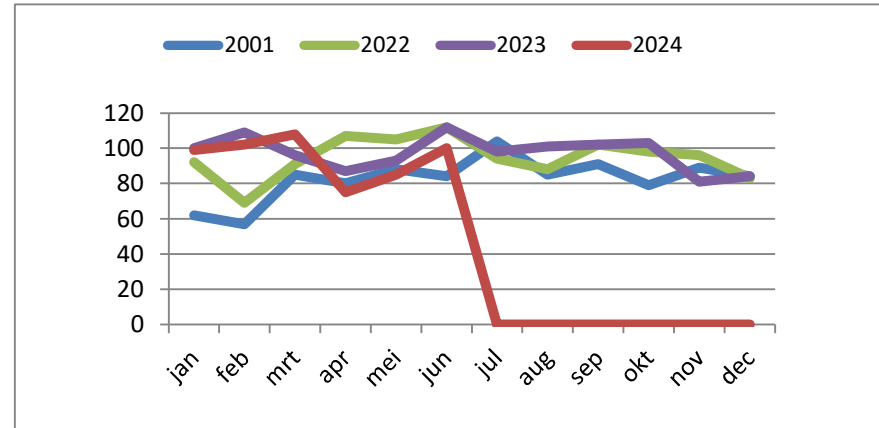

## Evolutie veiligheid - Straatcriminaliteit

maand	2001	2022	2023	2024
jan	62	92	100	99
feb	57	69	109	102
mrt	85	91	96	108
apr	80	107	87	75
mei	88	105	93	85
jun	84	112	112	100
jul	104	94	98	0
aug	85	88	101	0
sep	91	102	102	0
okt	79	98	103	0
nov	89	96	81	0
dec	84	83	84	0
Totaal	988	1137	1166	569

maand	2001	2022	2023	2024
BH	16	23	17	12
Be	50	84	76	54
Ka	69	105	81	47
Li	32	96	103	48
OT	48	95	76	42
Tu	749	683	765	336
Vo	24	51	48	30
Totaal	988	1137	1166	569