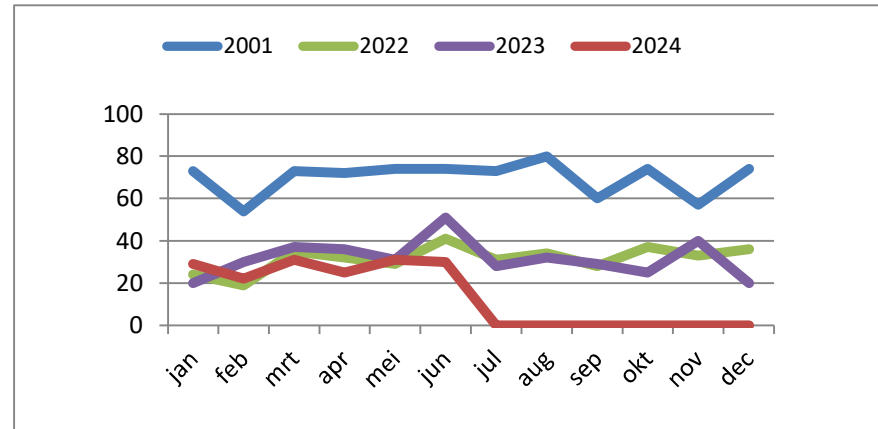

## Evolutie veiligheid - Verkeer

maand	2001	2022	2023	2024
jan	73	24	20	29
feb	54	19	30	22
mrt	73	35	37	31
apr	72	32	36	25
mei	74	29	31	31
jun	74	41	51	30
jul	73	31	28	0
aug	80	34	32	0
sep	60	28	29	0
okt	74	37	25	0
nov	57	33	40	0
dec	74	36	20	0
Totaal	838	379	379	168

maand	2001	2022	2023	2024
BH	10	0	2	1
Be	80	40	41	16
Ka	105	37	33	20
Li	92	46	39	17
OT	81	45	42	26
Tu	431	194	185	79
Vo	39	17	37	9
Totaal	838	379	379	168