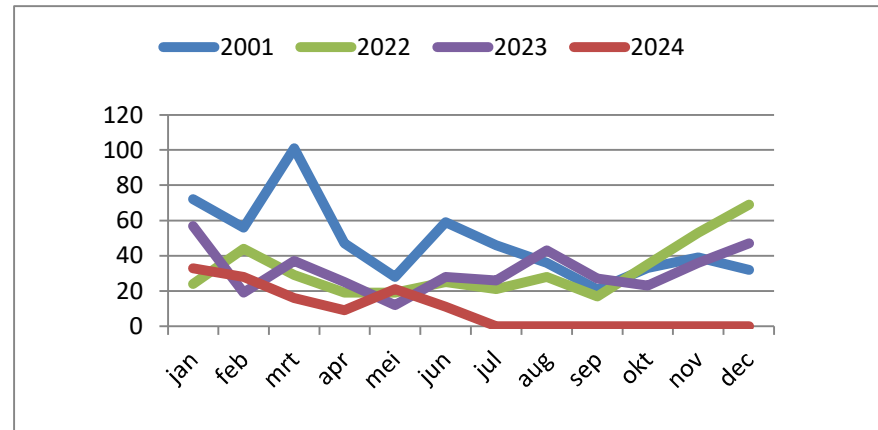

Evolutie veiligheid - Woninginbraken

maand	2001	2022	2023	2024
jan	72	24	57	33
feb	56	44	19	28
mrt	101	29	37	16
apr	47	19	25	9
mei	28	19	12	21
jun	59	25	28	11
jul	46	21	26	0
aug	36	28	43	0
sep	21	17	27	0
okt	33	35	23	0
nov	39	53	36	0
dec	32	69	47	0
Totaal	570	383	380	118

maand	2001	2022	2023	2024
BH	8	3	5	1
Be	47	57	54	12
Ka	185	75	82	16
Li	48	68	62	14
OT	70	35	39	18
Tu	197	123	107	51
Vo	15	22	31	6
Totaal	570	383	380	118