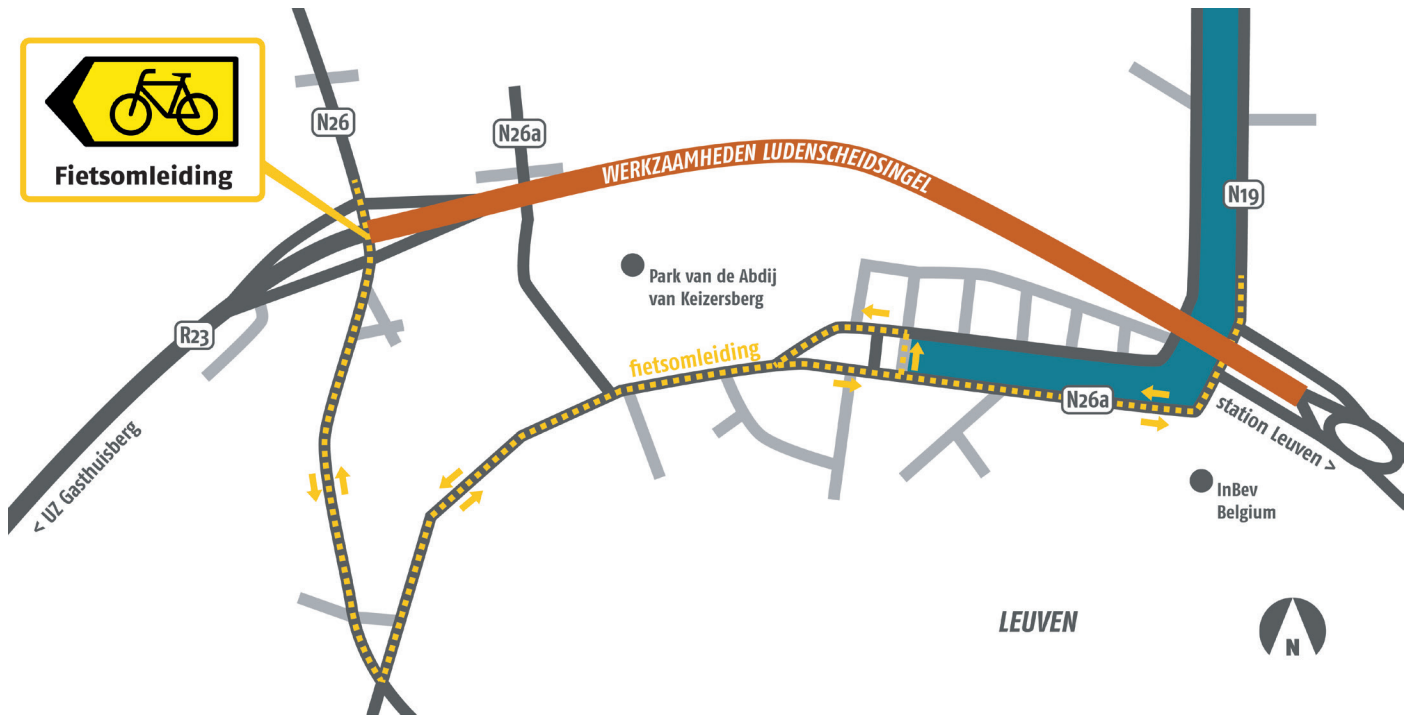

AGENTSCHAP WEGEN EN VERKEER
WEGEN EN VERKEER VLAAMS-BRABANT

DIRK BOUTSGEBOUW
DIESTSEPOORT 6 BUS 81
3000 LEUVEN
T. 016 66 57 50
E. wegen.vlaamsbrabant@vlaanderen.be
W. www.wegenenverkeer.be

agentschap
Wegen en Verkeer

FIETSOMLEIDINGEN IN HET CENTRUM VAN LEUVEN

Fietsomleiding Ludenscheidsingel