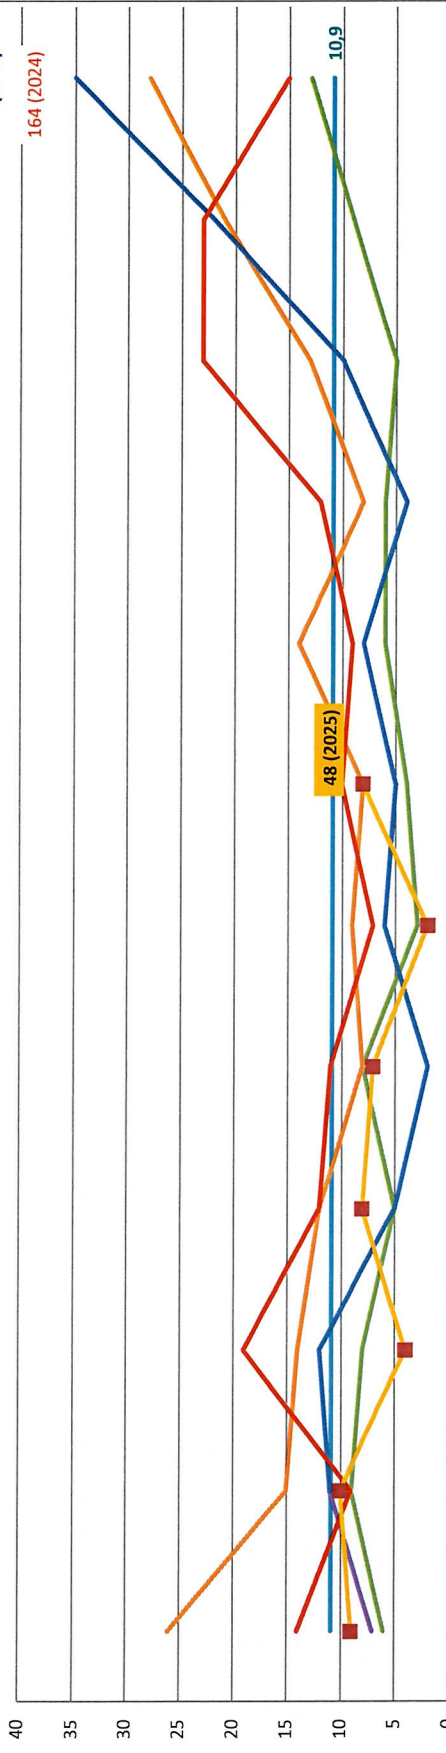

Diefstal in gebouwen OVERIJSE (effectief + poging, woning + andere gebouwen)

82 (2021)
176 (2022)
127 (2023)
164 (2024)

	jan	febr	ma	april	mei	juni	juli	aug	sept	okt	nov	dec
gem 2020-2024	10,9	10,9	10,9	10,9	10,9	10,9	10,9	10,9	10,9	10,9	10,9	10,9
2021	6	9	8	5	8	3	4	6	6	5	9	13
2022	26	15	14	12	8	9	8	14	8	13	21	28
2023	7	11	12	5	2	6	5	8	4	10	22	35
2024	14	9	19	12	11	7	10	9	12	23	23	15
2025	9	10	4	8	7	2	8					

diefstal in gebouwen HOEILAART (effectief + poging, woning + andere gebouwen)

46 (2021)
78 (2022)
64 (2023)
49 (2024)

	jan	febr	maart	april	mei	juni	juli	aug	sept	okt	nov	dec
gem 2020-2024	4,9	4,9	4,9	4,9	4,9	4,9	4,9	4,9	4,9	4,9	4,9	4,9
2021	5	1	9	1	3	0	2	4	6	2	2	11
2022	6	4	7	3	10	12	2	2	7	13	4	8
2023	7	3	7	5	4	5	3	0	6	4	4	16
2024	6	6	4	5	1	2	4	2	1	1	3	14
2025	8	6	2	2	1	6	27	2	2	2	2	2