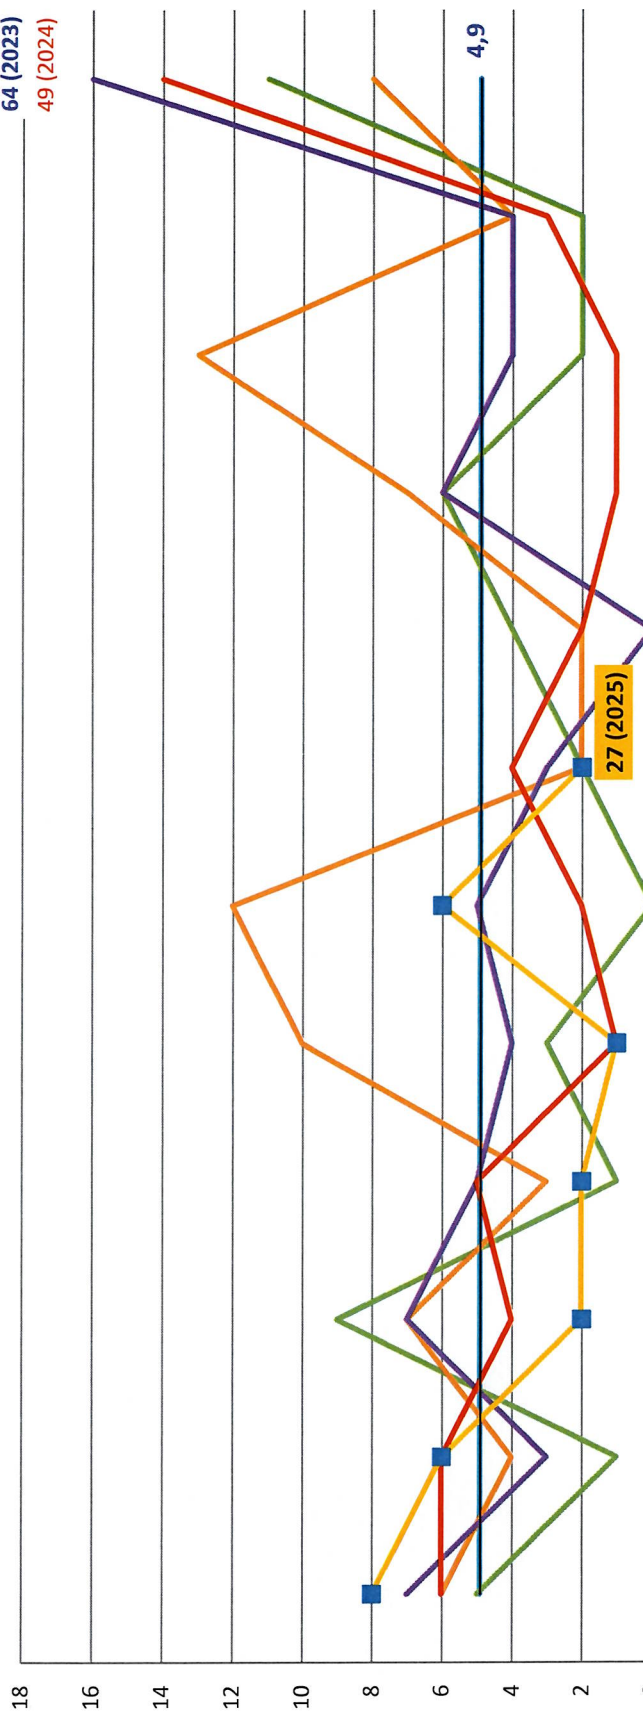

Diefstal in gebouwen OVERIJSE (effectief + poging, woning + andere gebouwen)

82 (2021)
176 (2022)
127 (2023)
164 (2024)

	jan	febr	ma	april	mei	juni	juli	aug	sept	okt	nov	dec
gem 2020-2024	10,9	10,9	10,9	10,9	10,9	10,9	10,9	10,9	10,9	10,9	10,9	10,9
2021	6	9	8	5	8	3	4	6	6	5	9	13
2022	26	15	14	12	8	9	8	14	8	13	21	28
2023	7	11	12	5	2	6	5	8	4	10	22	35
2024	14	9	19	12	11	7	10	9	12	23	23	15
2025	9	10	4	8	7	2	8					

diefstal in gebouwen HOEILAART (effectief + poging, woning + andere gebouwen)

46 (2021)
78 (2022)
64 (2023)
49 (2024)

	jan	febr	maart	april	mei	juni	juli	aug	sept	okt	nov	dec
gem 2020-2024	4,9	4,9	4,9	4,9	4,9	4,9	4,9	4,9	4,9	4,9	4,9	4,9
2021	5	1	9	1	3	0	2	4	6	2	2	11
2022	6	4	7	3	10	12	2	2	7	13	4	8
2023	7	3	7	5	4	5	3	0	6	4	4	16
2024	6	6	4	5	1	2	4	2	1	1	3	14
2025	8	6	2	2	1	6	27	2	2	2	2	2