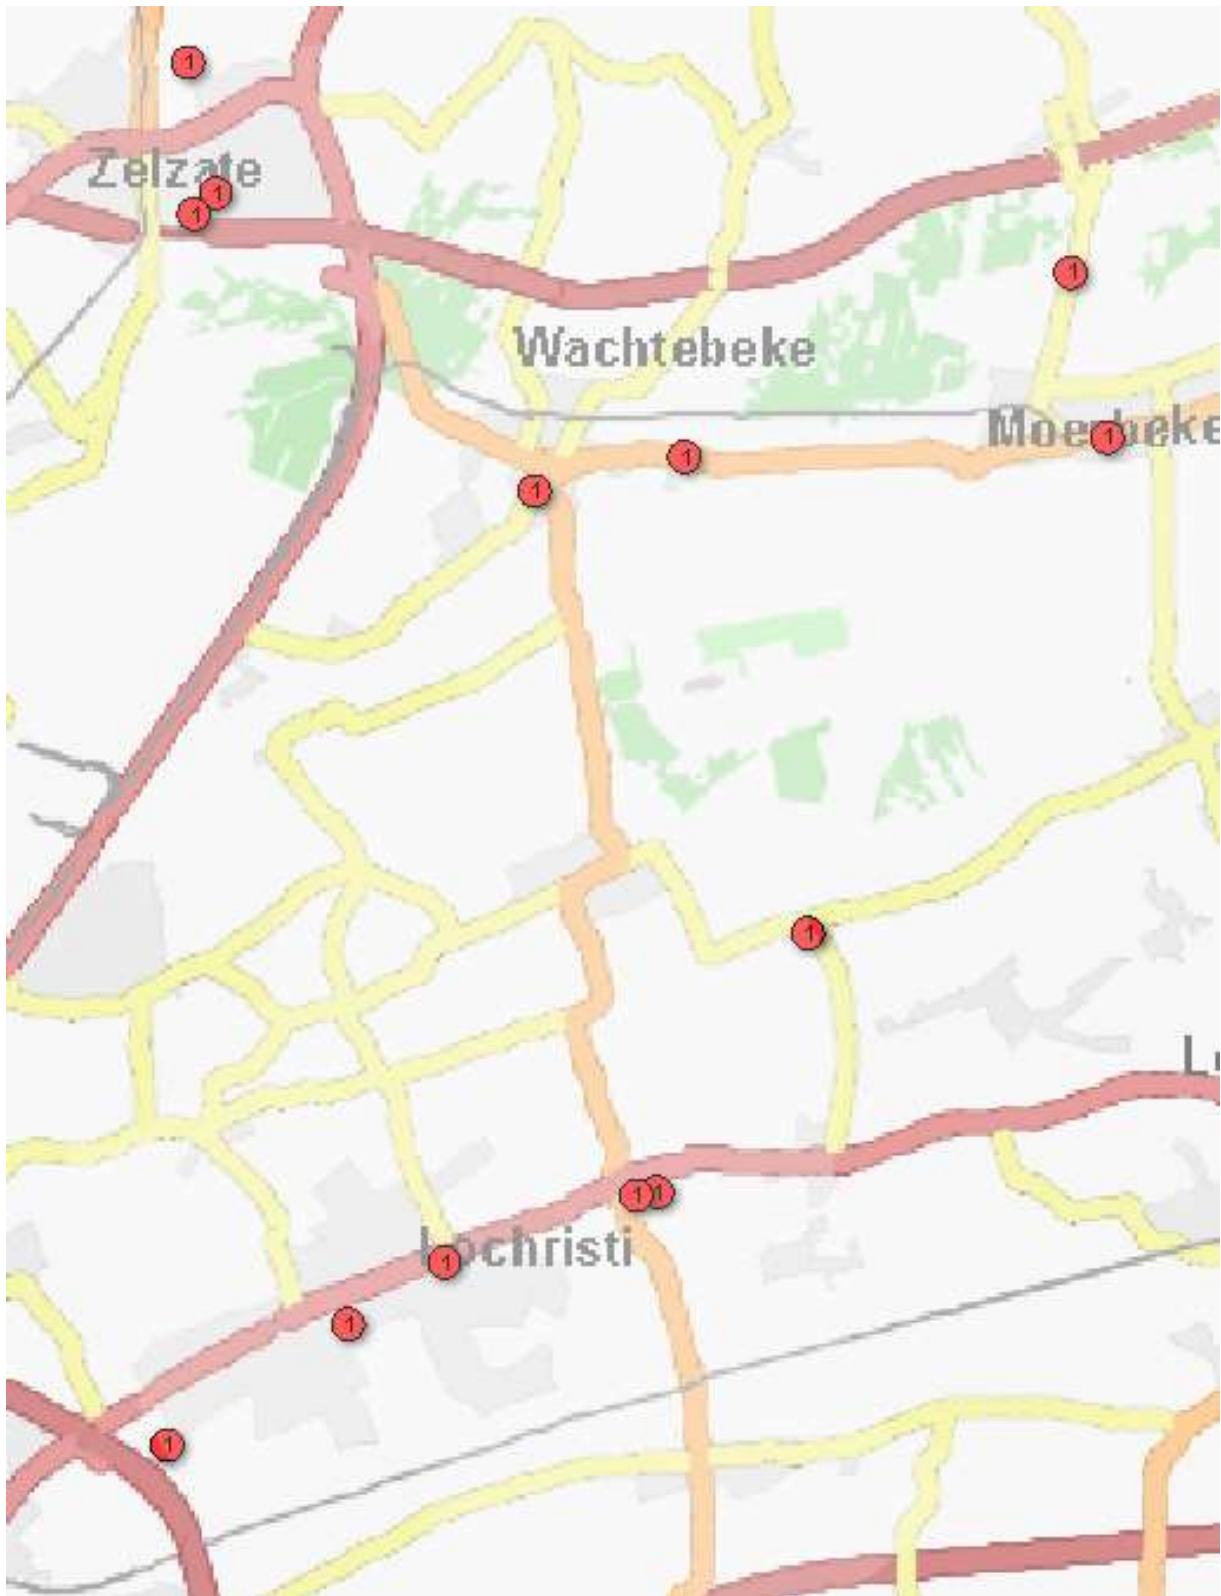

Zonaal Veiligheidsplan 2020-2025

Prioriteit eigendomsdelicten

Maandoverzicht

Analyse diefstallen in gebouwen 01/08/2022 – 31/08/2022

Overzicht op kaart
Inbraken per gemeente
Inbraken per tijdstip dag
Inbraken per dag
Inbraken per soort gebouw
Inbraken volgens modus
Inbraken verhouding inbraak/poging per gemeente
Vergelijking 2021-2022

Totaal aantal inbraken in gebouwen: 13

Overzicht op kaart

Inbraken per gemeente (inclusief pogingen)

Inbraken (inclusief pogingen) per tijdstip

Inbraken (inclusief pogingen) per dag

Inbraken (inclusief pogingen) per soort gebouw

Verhouding poging/effectief

Er werden 7 effectieve inbraken gepleegd en 6 pogingen.

Vergelijking 2021 – 2022 (inclusief pogingen)