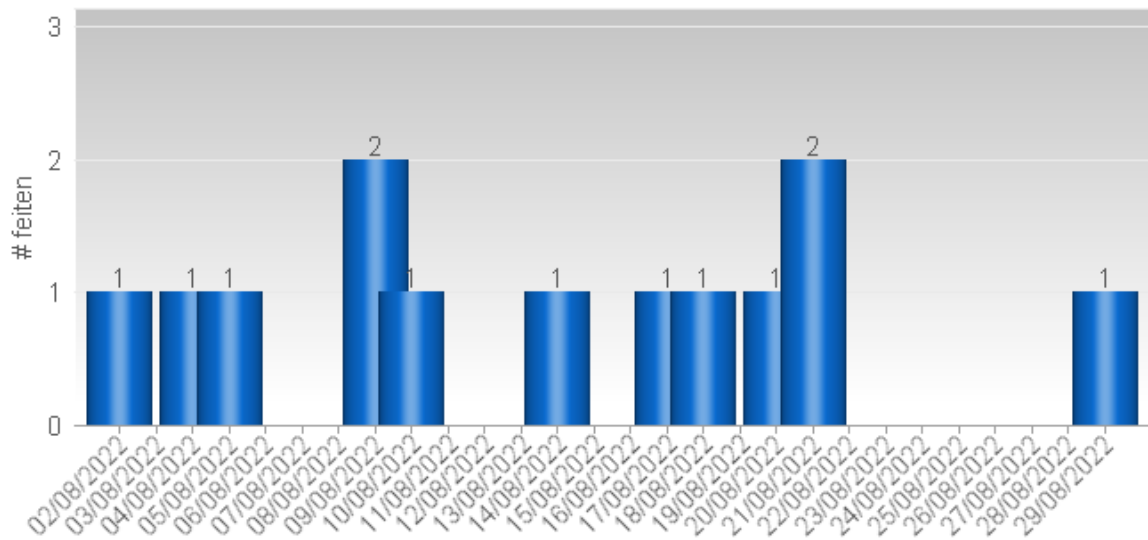

Totaal aantal inbraken in gebouwen: 13

Overzicht op kaart

Inbraken per gemeente (inclusief pogingen)

Inbraken (inclusief pogingen) per tijdstip

Inbraken (inclusief pogingen) per dag

Inbraken (inclusief pogingen) per soort gebouw

Verhouding poging/effectief

Er werden 7 effectieve inbraken gepleegd en 6 pogingen.

Vergelijking 2021 – 2022 (inclusief pogingen)