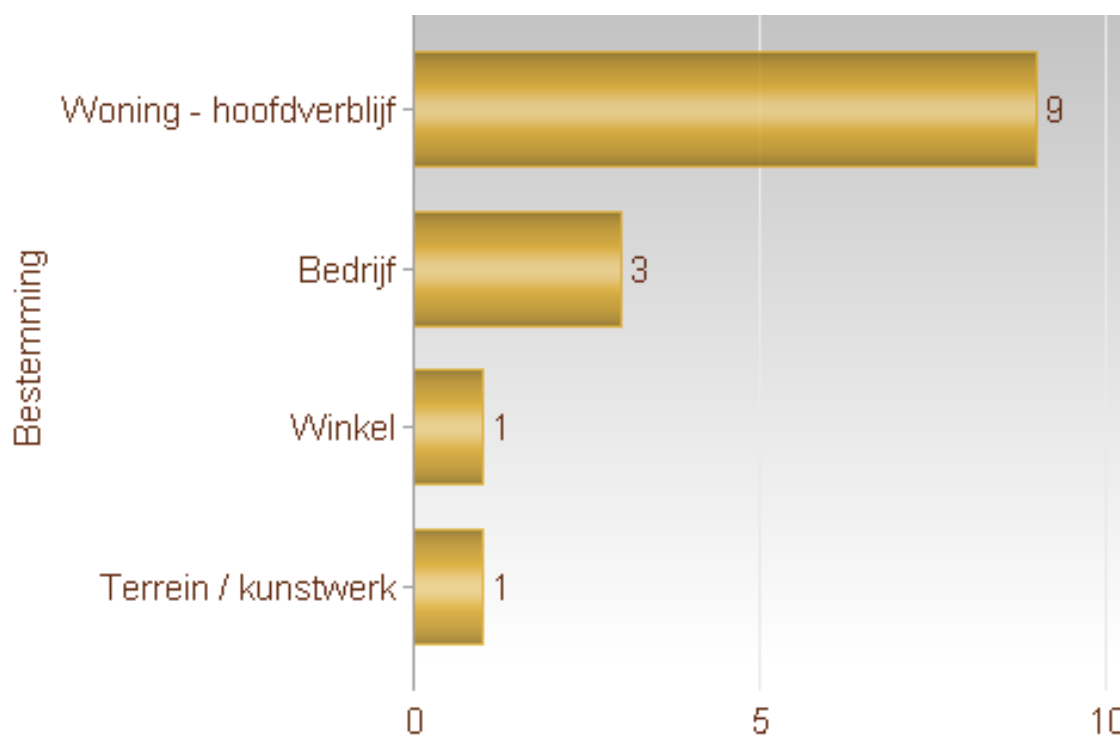

Totaal aantal inbraken in gebouwen: 13

Overzicht op kaart

Inbraken per gemeente (inclusief pogingen)

Inbraken (inclusief pogingen) per tijdstip

Inbraken (inclusief pogingen) per dag

Inbraken (inclusief pogingen) per soort gebouw

Verhouding poging/effectief

Er werden 7 effectieve inbraken gepleegd en 6 pogingen.

Vergelijking 2021 – 2022 (inclusief pogingen)