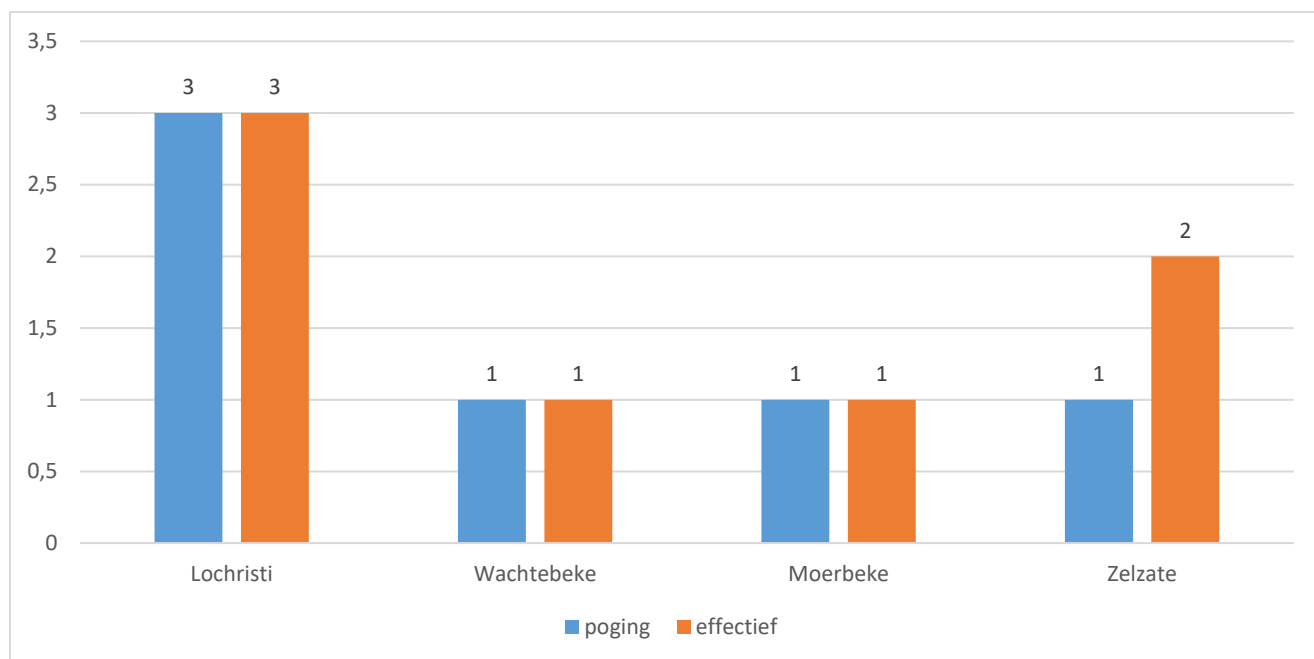

Totaal aantal inbraken in gebouwen: 13

Overzicht op kaart

Inbraken per gemeente (inclusief pogingen)

Inbraken (inclusief pogingen) per tijdstip

Inbraken (inclusief pogingen) per dag

Inbraken (inclusief pogingen) per soort gebouw

Verhouding poging/effectief

Er werden 7 effectieve inbraken gepleegd en 6 pogingen.

Vergelijking 2021 – 2022 (inclusief pogingen)