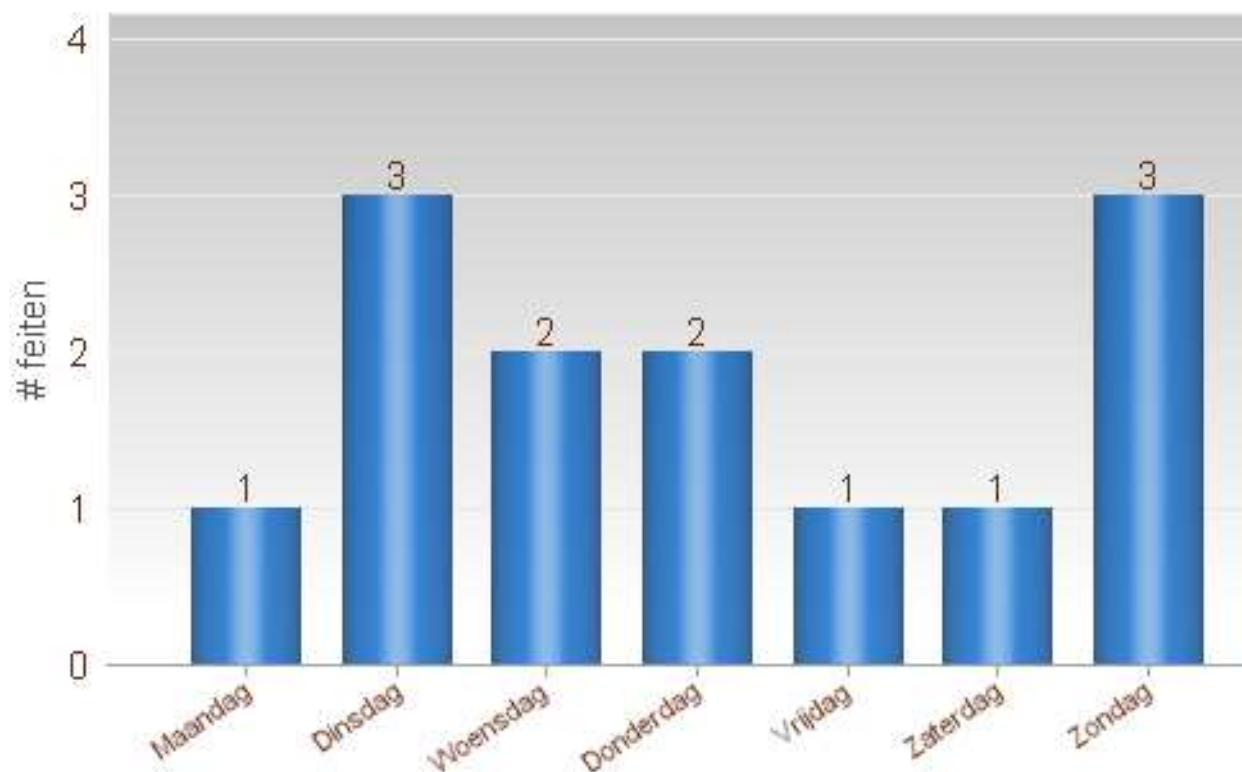

Totaal aantal inbraken in gebouwen: 13

Overzicht op kaart

Inbraken per gemeente (inclusief pogingen)

Inbraken (inclusief pogingen) per tijdstip

Inbraken (inclusief pogingen) per dag

Inbraken (inclusief pogingen) per soort gebouw

Verhouding poging/effectief

Er werden 7 effectieve inbraken gepleegd en 6 pogingen.

Vergelijking 2021 – 2022 (inclusief pogingen)