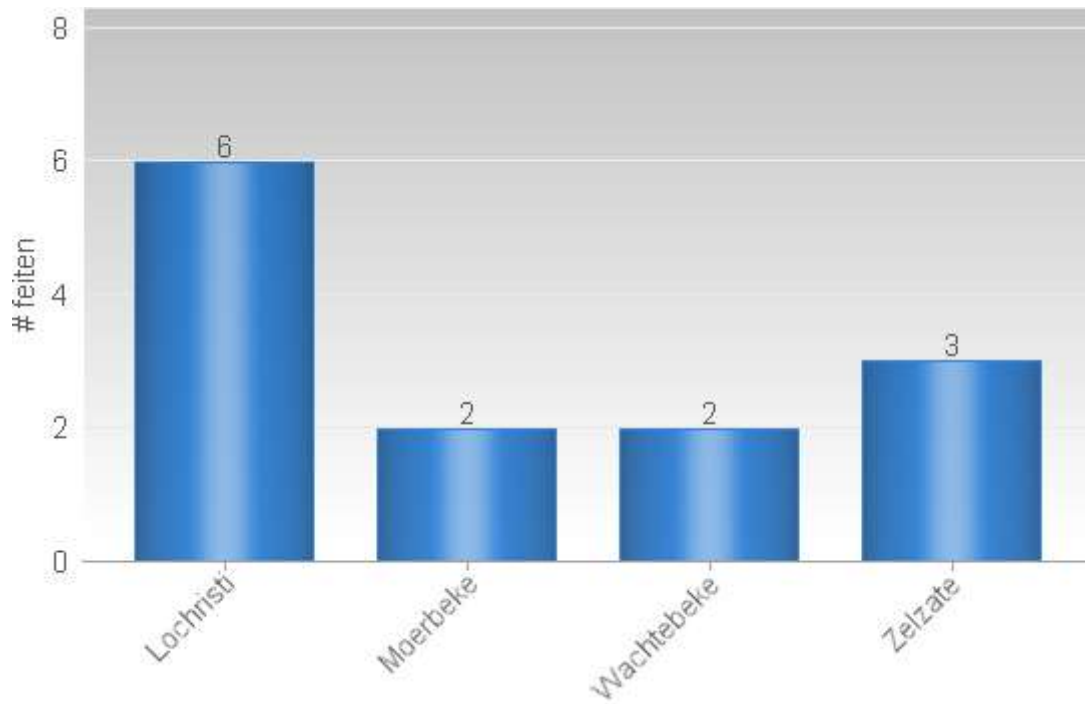

Zonaal Veiligheidsplan 2020-2025

Prioriteit eigendomsdelicten

Maandoverzicht

Analyse diefstallen in gebouwen 01/08/2022 – 31/08/2022

Overzicht op kaart
Inbraken per gemeente
Inbraken per tijdstip dag
Inbraken per dag
Inbraken per soort gebouw
Inbraken volgens modus
Inbraken verhouding inbraak/poging per gemeente
Vergelijking 2021-2022

Totaal aantal inbraken in gebouwen: 13

Overzicht op kaart

Inbraken per gemeente (inclusief pogingen)

Inbraken (inclusief pogingen) per tijdstip

Inbraken (inclusief pogingen) per dag

Inbraken (inclusief pogingen) per soort gebouw

Verhouding poging/effectief

Er werden 7 effectieve inbraken gepleegd en 6 pogingen.

Vergelijking 2021 – 2022 (inclusief pogingen)