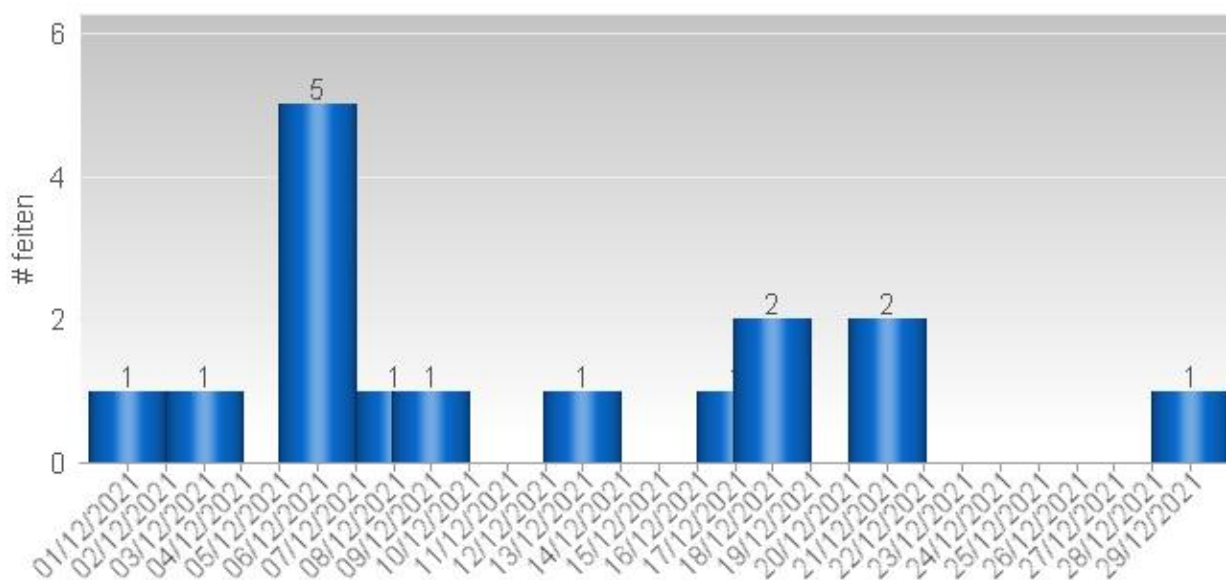

Totaal aantal inbraken in gebouwen: 16

Overzicht op kaart

Inbraken per gemeente (inclusief pogingen)

Inbraken (inclusief pogingen) per tijdstip

Inbraken (inclusief pogingen) per dag

Inbraken (inclusief pogingen) per soort gebouw

Verhouding poging/effectief

Er werden 8 effectieve inbraken gepleegd en 8 pogingen.

Vergelijking 2020 – 2021 (inclusief pogingen)