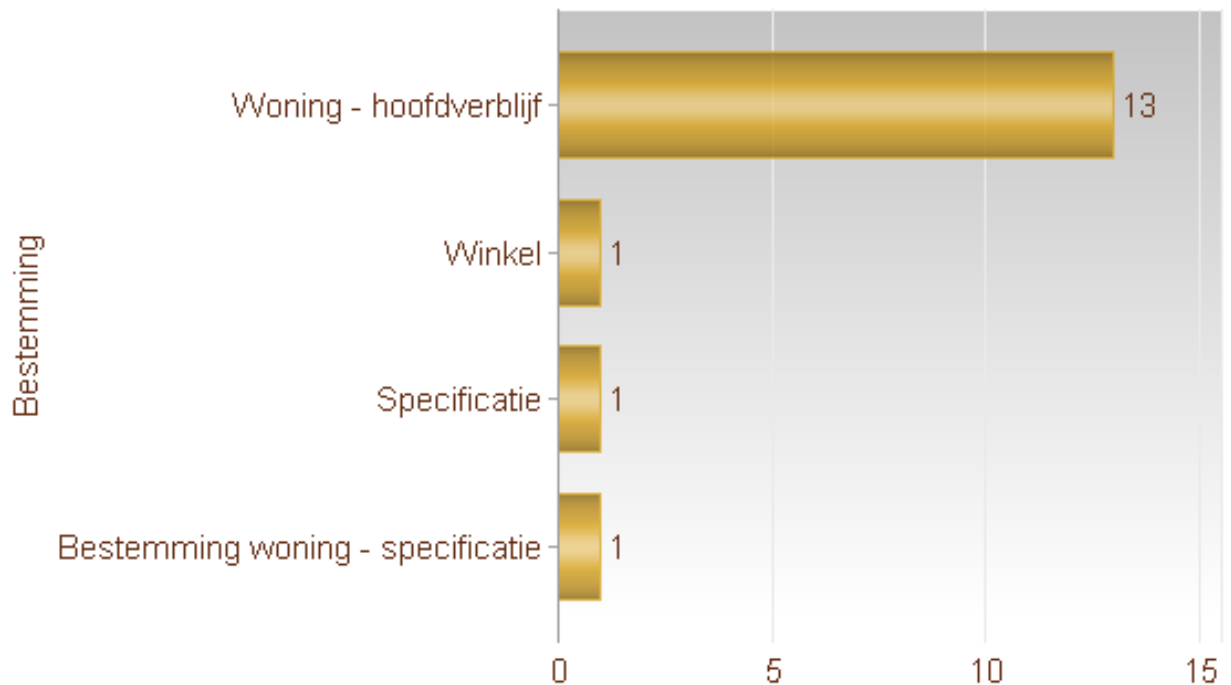

Totaal aantal inbraken in gebouwen: 16

Overzicht op kaart

Inbraken per gemeente (inclusief pogingen)

Inbraken (inclusief pogingen) per tijdstip

Inbraken (inclusief pogingen) per dag

Inbraken (inclusief pogingen) per soort gebouw

Verhouding poging/effectief

Er werden 8 effectieve inbraken gepleegd en 8 pogingen.

Vergelijking 2020 – 2021 (inclusief pogingen)