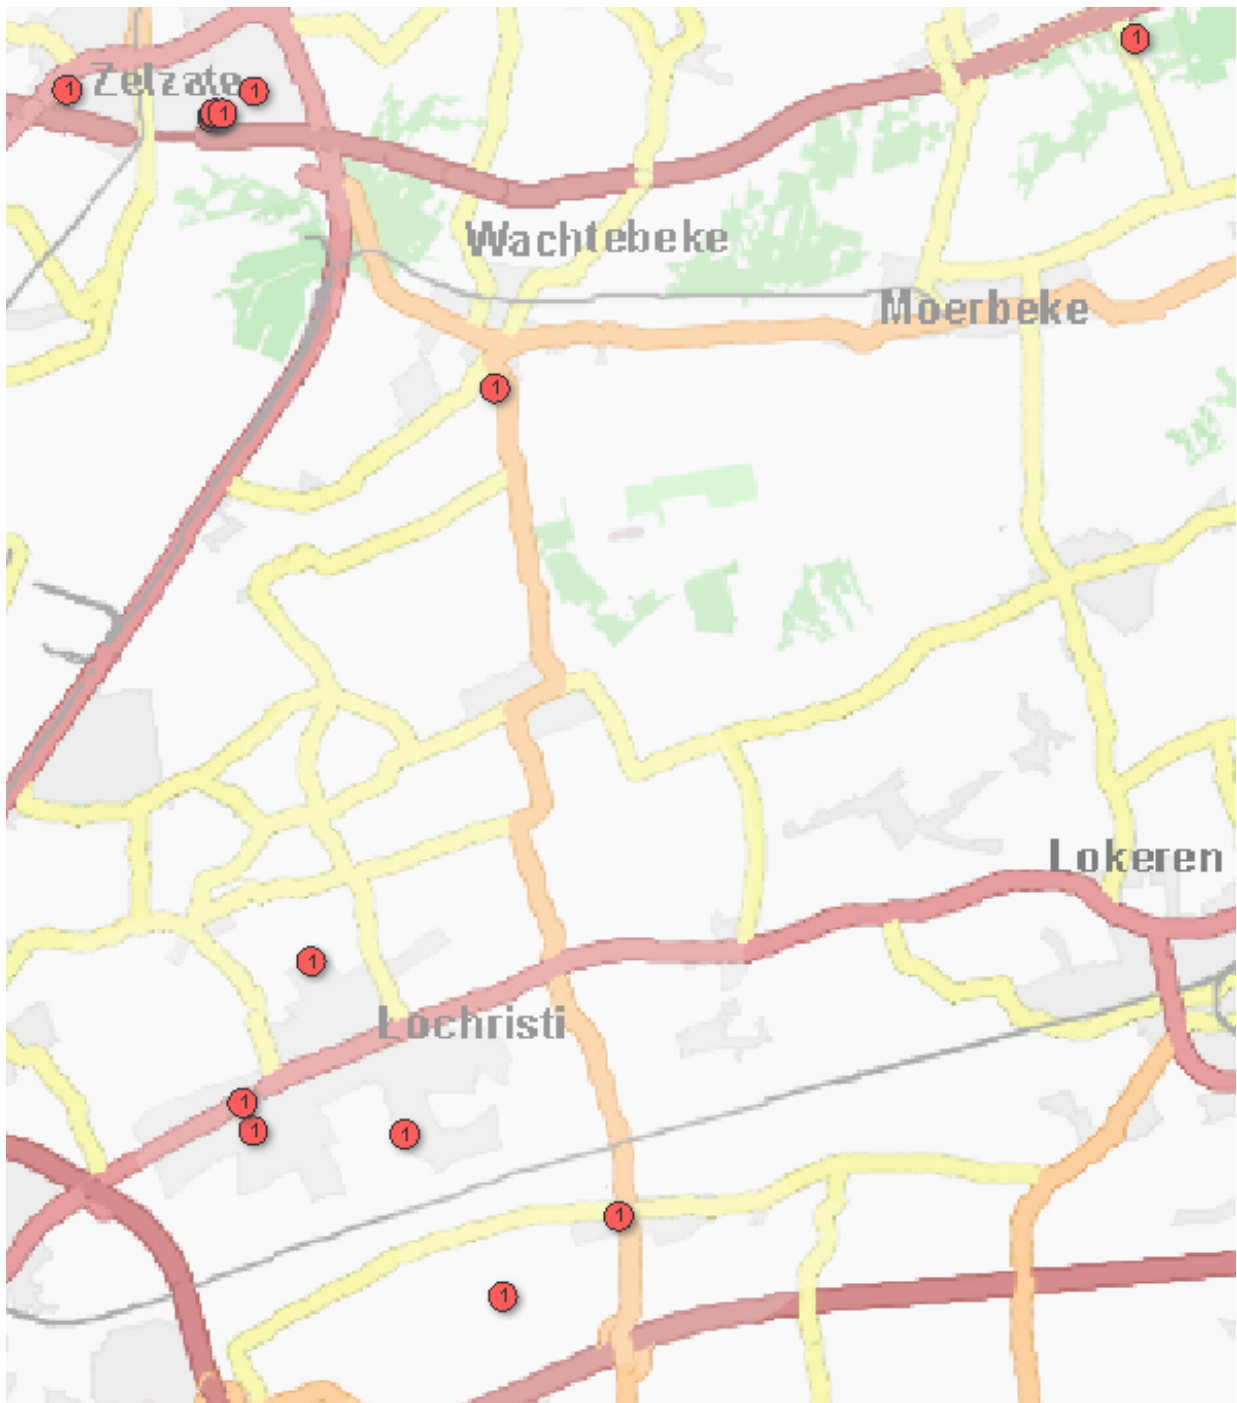

Zonaal Veiligheidsplan 2020-2025

Prioriteit eigendomsdelicten

Maandoverzicht

Analyse diefstallen in gebouwen 01/12/2021 – 31/12/2021

Overzicht op kaart
Inbraken per gemeente
Inbraken per tijdstip dag
Inbraken per dag
Inbraken per soort gebouw
Inbraken volgens modus
Inbraken verhouding inbraak/poging per gemeente
Vergelijking 2020-2021

Totaal aantal inbraken in gebouwen: 16

Overzicht op kaart

Inbraken per gemeente (inclusief pogingen)

Inbraken (inclusief pogingen) per tijdstip

Inbraken (inclusief pogingen) per dag

Inbraken (inclusief pogingen) per soort gebouw

Verhouding poging/effectief

Er werden 8 effectieve inbraken gepleegd en 8 pogingen.

Vergelijking 2020 – 2021 (inclusief pogingen)