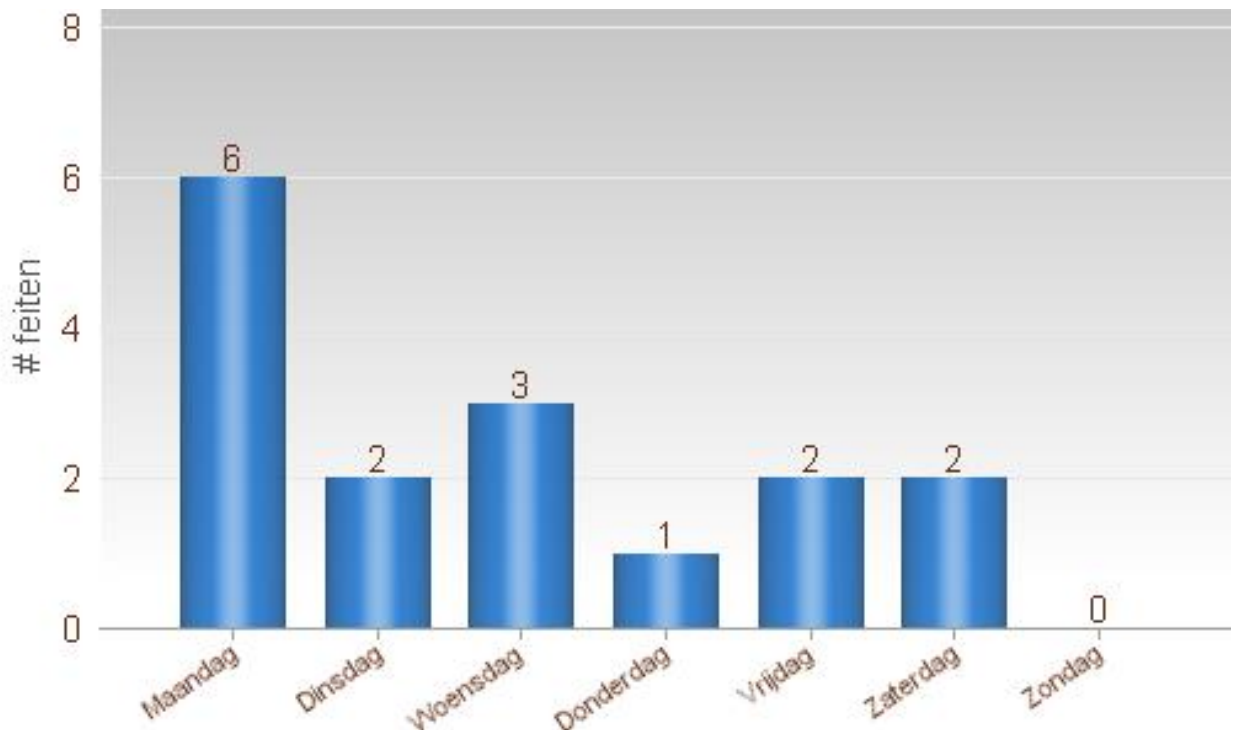

Totaal aantal inbraken in gebouwen: 16

Overzicht op kaart

Inbraken per gemeente (inclusief pogingen)

Inbraken (inclusief pogingen) per tijdstip

Inbraken (inclusief pogingen) per dag

Inbraken (inclusief pogingen) per soort gebouw

Verhouding poging/effectief

Er werden 8 effectieve inbraken gepleegd en 8 pogingen.

Vergelijking 2020 – 2021 (inclusief pogingen)