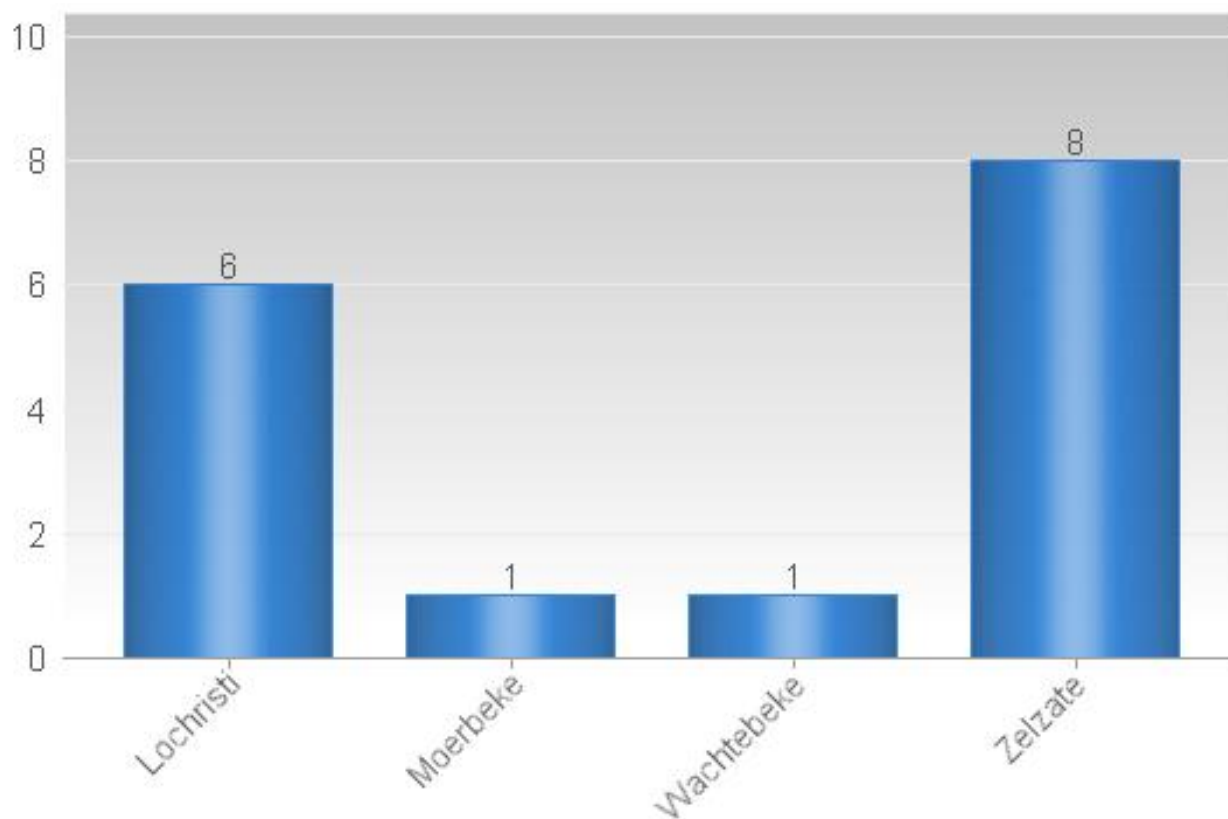

Zonaal Veiligheidsplan 2020-2025

Prioriteit eigendomsdelicten

Maandoverzicht

Analyse diefstallen in gebouwen 01/12/2021 – 31/12/2021

Overzicht op kaart
Inbraken per gemeente
Inbraken per tijdstip dag
Inbraken per dag
Inbraken per soort gebouw
Inbraken volgens modus
Inbraken verhouding inbraak/poging per gemeente
Vergelijking 2020-2021

Totaal aantal inbraken in gebouwen: 16

Overzicht op kaart

Inbraken per gemeente (inclusief pogingen)

Inbraken (inclusief pogingen) per tijdstip

Inbraken (inclusief pogingen) per dag

Inbraken (inclusief pogingen) per soort gebouw

Verhouding poging/effectief

Er werden 8 effectieve inbraken gepleegd en 8 pogingen.

Vergelijking 2020 – 2021 (inclusief pogingen)