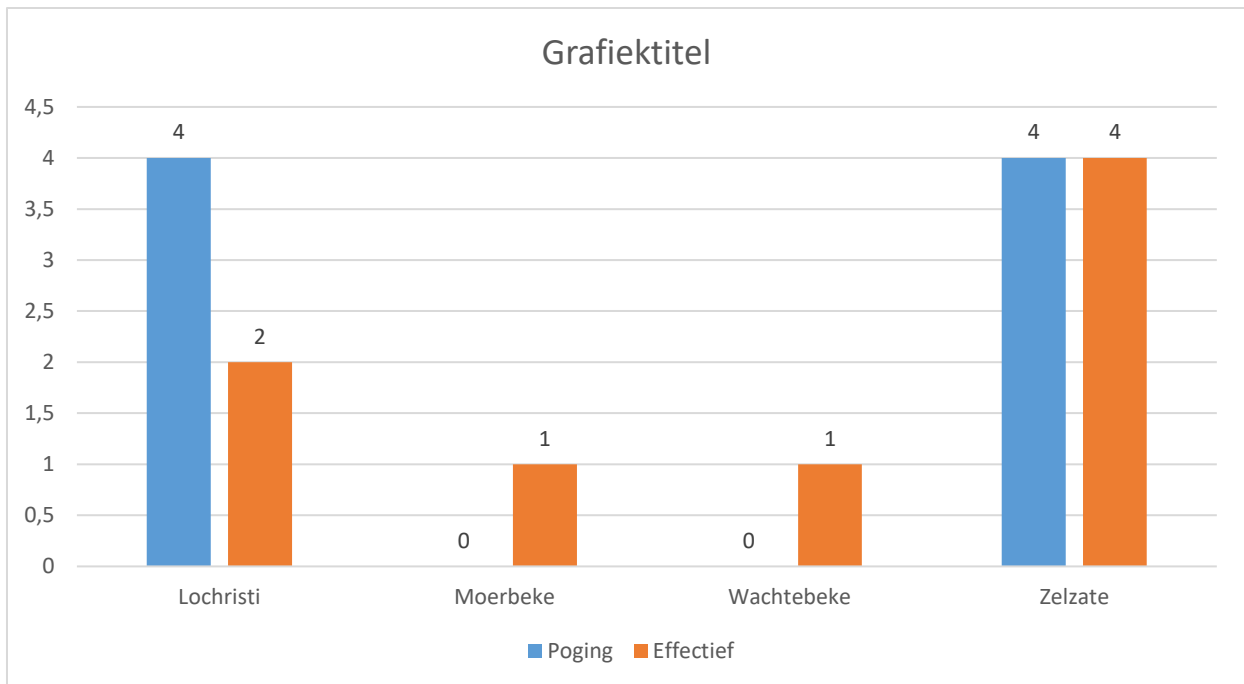

Totaal aantal inbraken in gebouwen: 16

Overzicht op kaart

Inbraken per gemeente (inclusief pogingen)

Inbraken (inclusief pogingen) per tijdstip

Inbraken (inclusief pogingen) per dag

Inbraken (inclusief pogingen) per soort gebouw

Verhouding poging/effectief

Er werden 8 effectieve inbraken gepleegd en 8 pogingen.

Vergelijking 2020 – 2021 (inclusief pogingen)