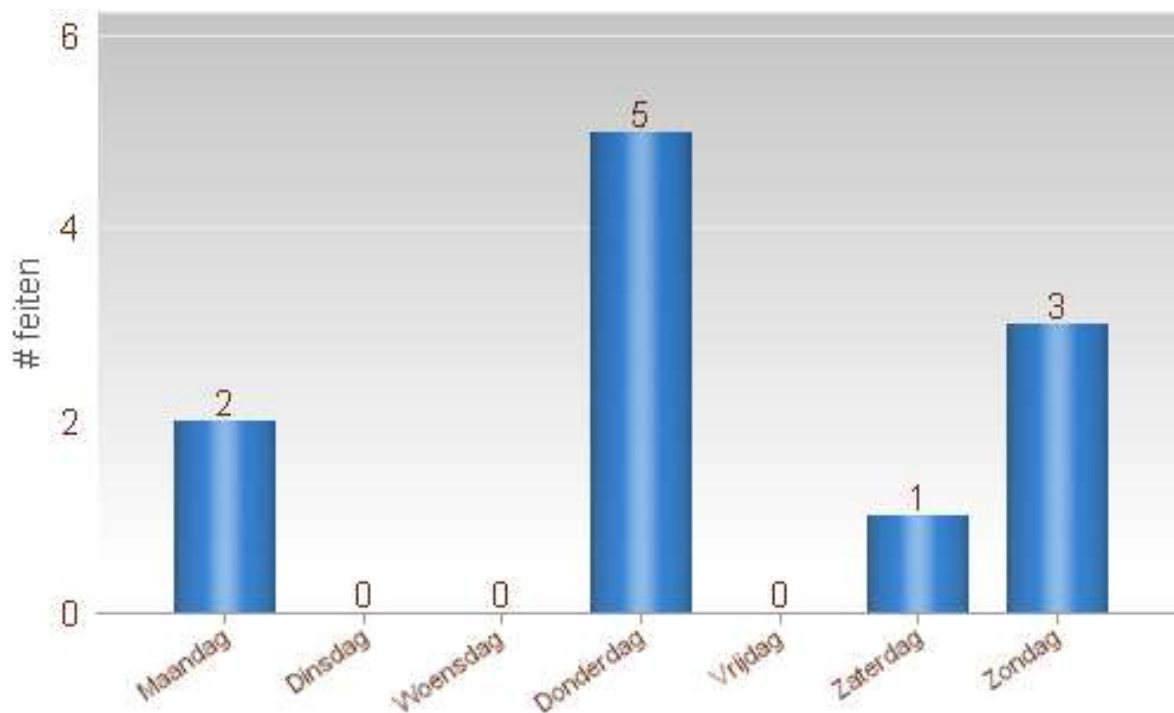

Totaal aantal inbraken in gebouwen: 11

Overzicht op kaart

Inbraken per gemeente (inclusief pogingen)

Inbraken (inclusief pogingen) per tijdstip

Inbraken (inclusief pogingen) per dag

Inbraken (inclusief pogingen) per soort gebouw

Verhouding poging/effectief

Er werden 8 effectieve inbraken gepleegd en 3 pogingen.

Vergelijking 2021 – 2022 (inclusief pogingen)