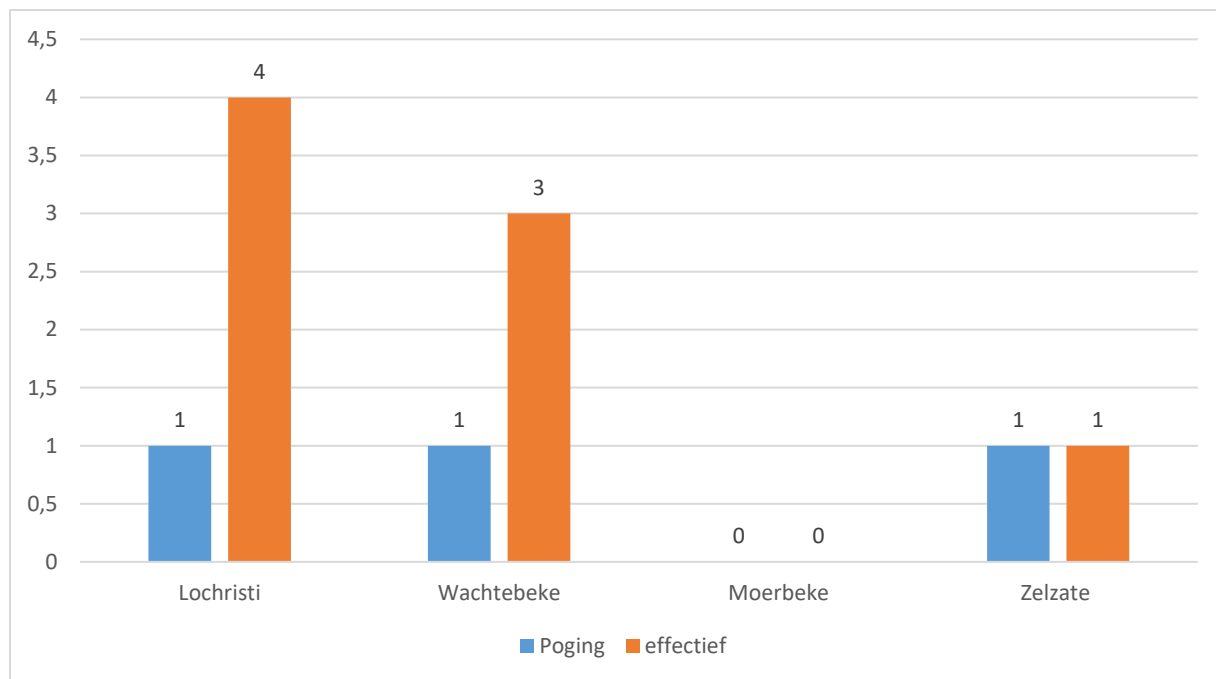

Totaal aantal inbraken in gebouwen: 11

Overzicht op kaart

Inbraken per gemeente (inclusief pogingen)

Inbraken (inclusief pogingen) per tijdstip

Inbraken (inclusief pogingen) per dag

Inbraken (inclusief pogingen) per soort gebouw

Verhouding poging/effectief

Er werden 8 effectieve inbraken gepleegd en 3 pogingen.

Vergelijking 2021 – 2022 (inclusief pogingen)