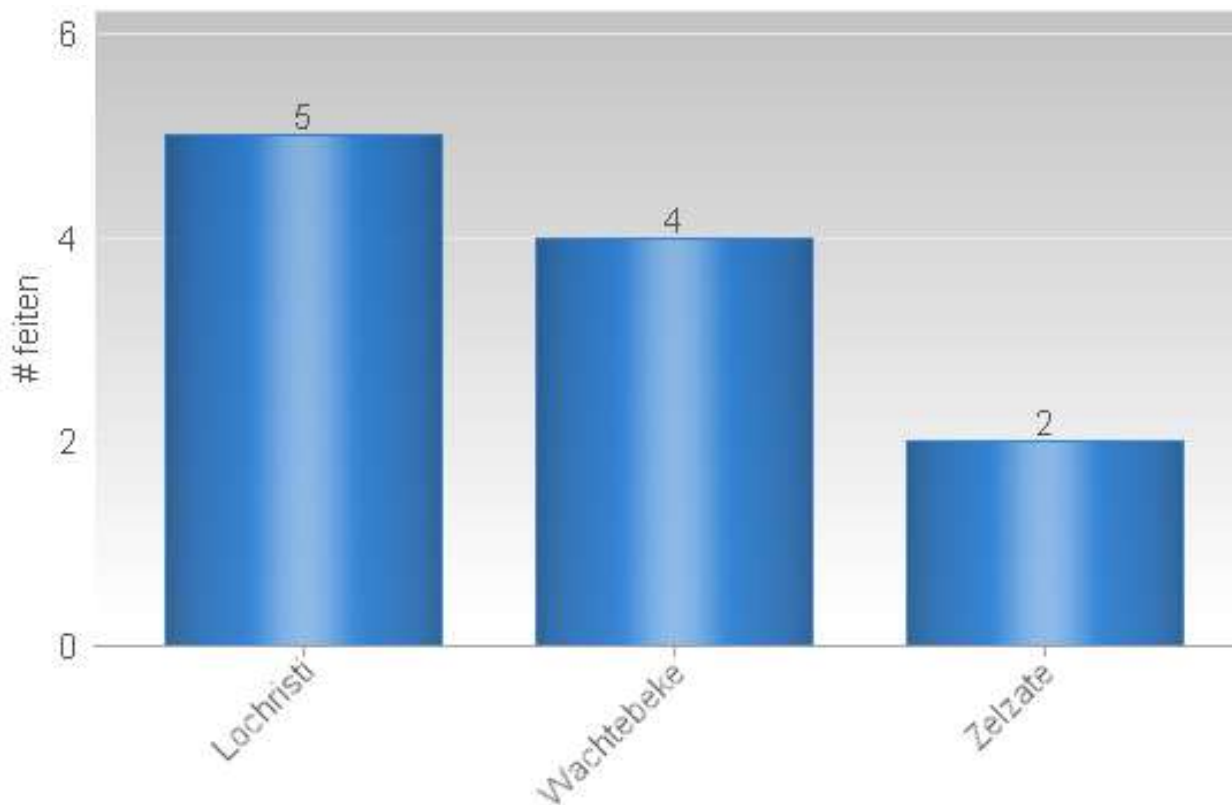

Zonaal Veiligheidsplan 2020-2025

Prioriteit eigendomsdelicten

Maandoverzicht

Analyse diefstallen in gebouwen 01/01/2022 – 31/01/2022

Overzicht op kaart
Inbraken per gemeente
Inbraken per tijdstip dag
Inbraken per dag
Inbraken per soort gebouw
Inbraken volgens modus
Inbraken verhouding inbraak/poging per gemeente
Vergelijking 2021-2022

Totaal aantal inbraken in gebouwen: 11

Overzicht op kaart

Inbraken per gemeente (inclusief pogingen)

Inbraken (inclusief pogingen) per tijdstip

Inbraken (inclusief pogingen) per dag

Inbraken (inclusief pogingen) per soort gebouw

Verhouding poging/effectief

Er werden 8 effectieve inbraken gepleegd en 3 pogingen.

Vergelijking 2021 – 2022 (inclusief pogingen)