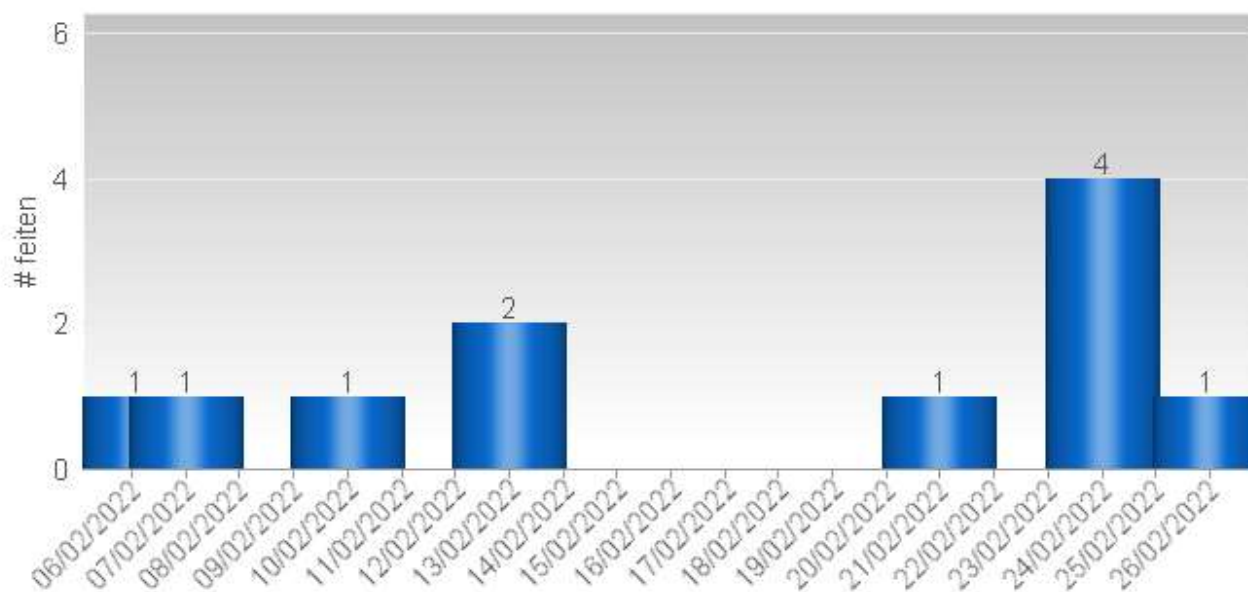

Totaal aantal inbraken in gebouwen: 11

Overzicht op kaart

Inbraken per gemeente (inclusief pogingen)

Inbraken (inclusief pogingen) per tijdstip

Inbraken (inclusief pogingen) per dag

Inbraken (inclusief pogingen) per soort gebouw

Verhouding poging/effectief

Er werden 8 effectieve inbraken gepleegd en 3 pogingen.

Vergelijking 2021 – 2022 (inclusief pogingen)