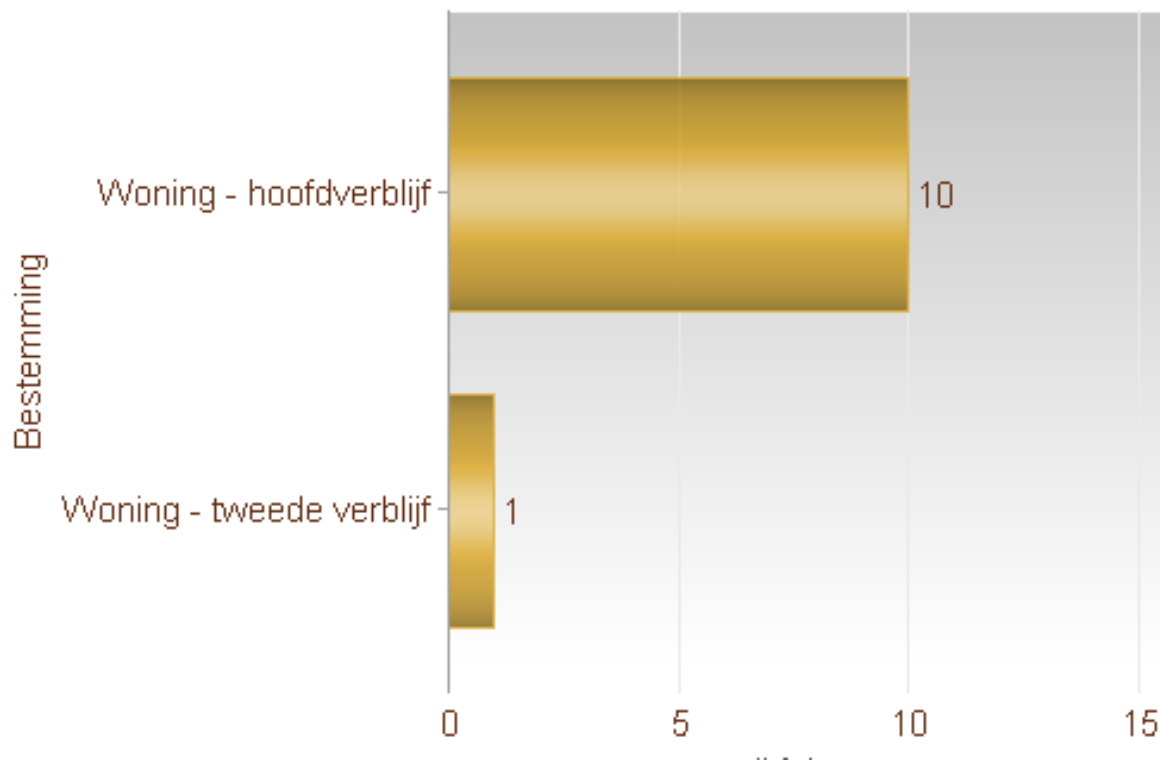

Totaal aantal inbraken in gebouwen: 11

Overzicht op kaart

Inbraken per gemeente (inclusief pogingen)

Inbraken (inclusief pogingen) per tijdstip

Inbraken (inclusief pogingen) per dag

Inbraken (inclusief pogingen) per soort gebouw

Verhouding poging/effectief

Er werden 8 effectieve inbraken gepleegd en 3 pogingen.

Vergelijking 2021 – 2022 (inclusief pogingen)