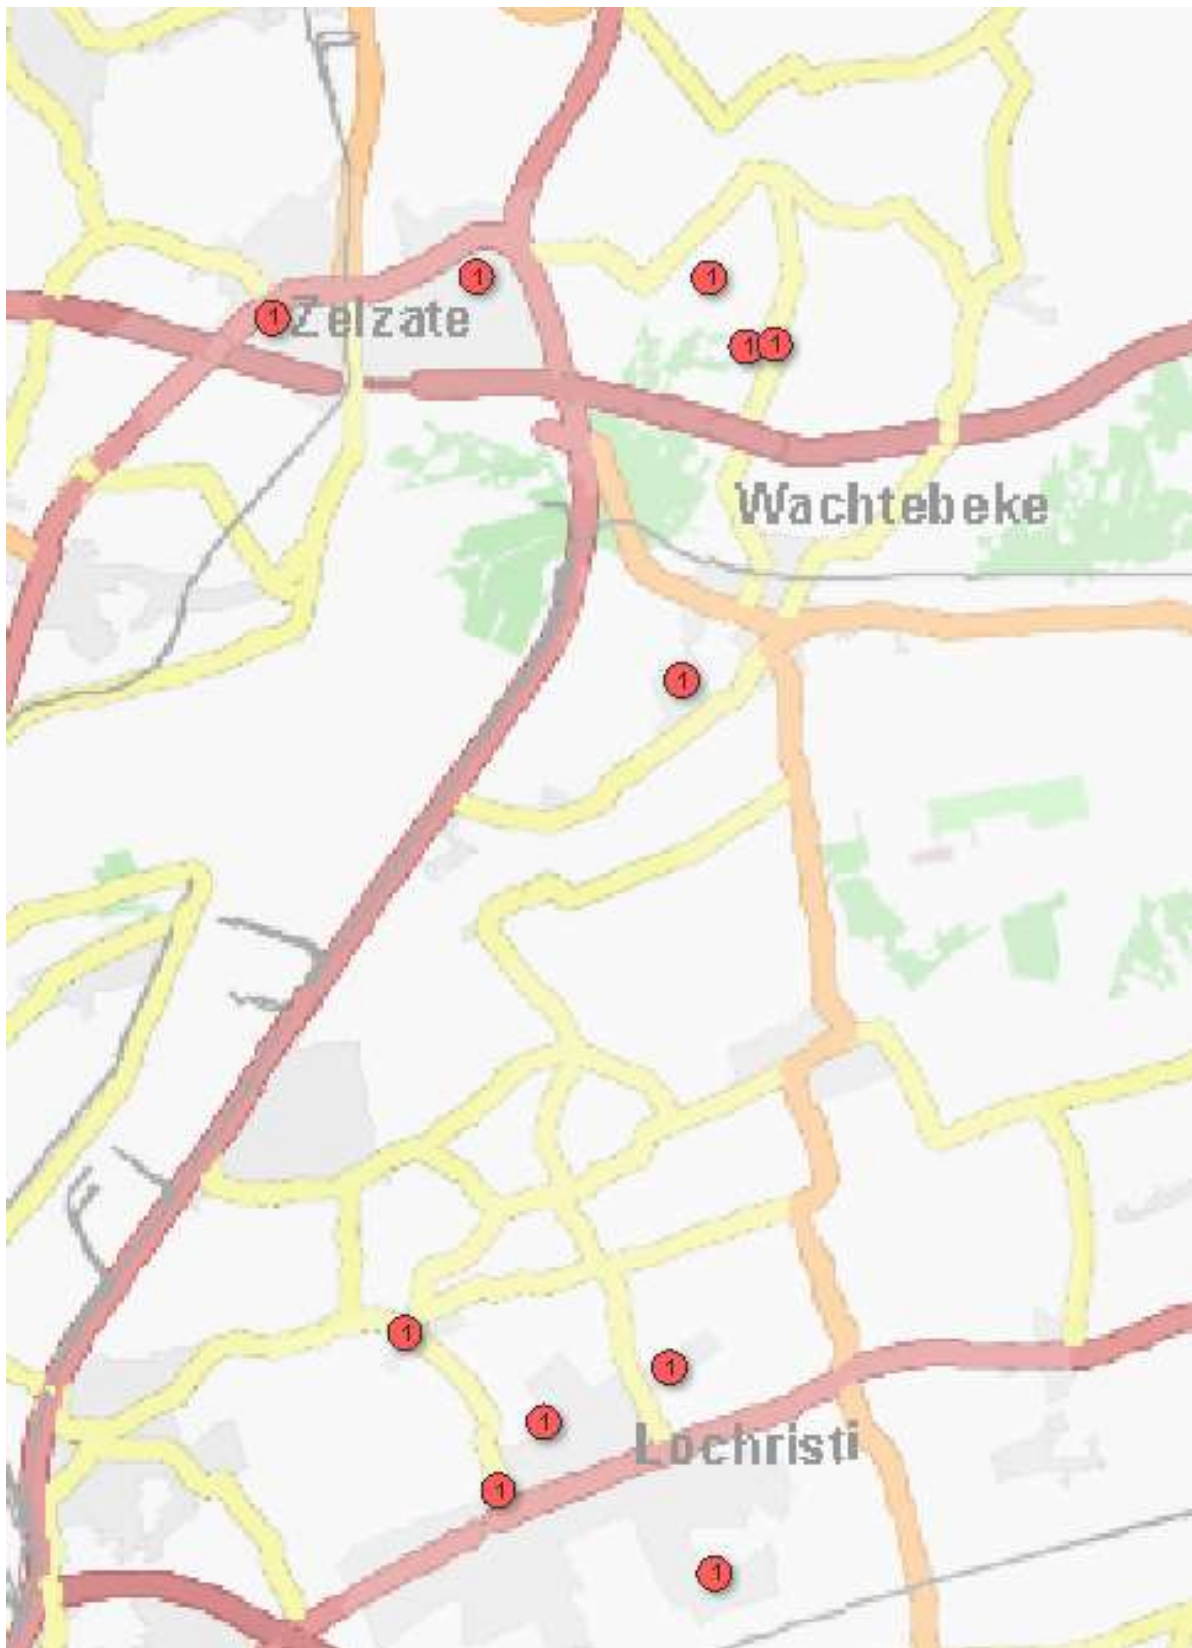

Zonaal Veiligheidsplan 2020-2025

Prioriteit eigendomsdelicten

Maandoverzicht

Analyse diefstallen in gebouwen 01/01/2022 – 31/01/2022

Overzicht op kaart
Inbraken per gemeente
Inbraken per tijdstip dag
Inbraken per dag
Inbraken per soort gebouw
Inbraken volgens modus
Inbraken verhouding inbraak/poging per gemeente
Vergelijking 2021-2022

Totaal aantal inbraken in gebouwen: 11

Overzicht op kaart

Inbraken per gemeente (inclusief pogingen)

Inbraken (inclusief pogingen) per tijdstip

Inbraken (inclusief pogingen) per dag

Inbraken (inclusief pogingen) per soort gebouw

Verhouding poging/effectief

Er werden 8 effectieve inbraken gepleegd en 3 pogingen.

Vergelijking 2021 – 2022 (inclusief pogingen)