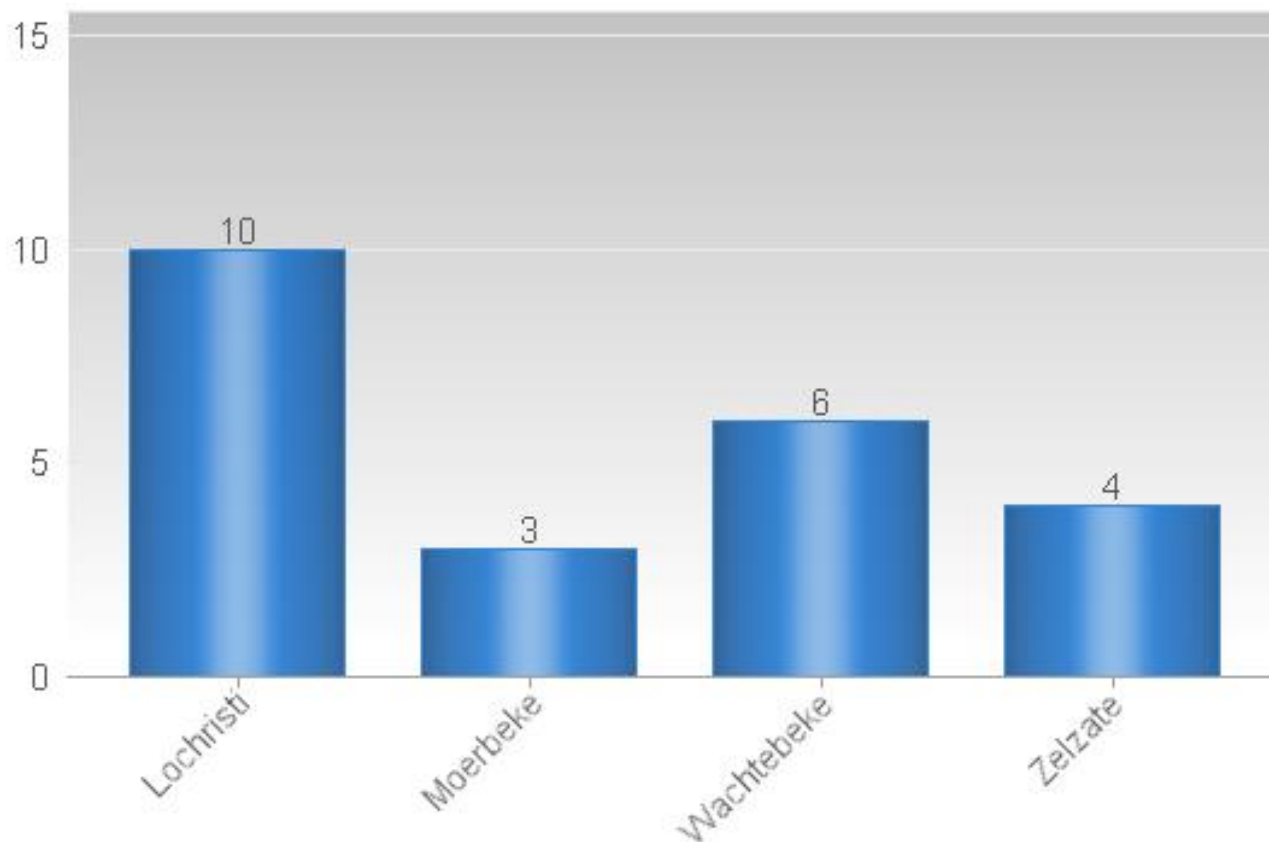

Zonaal Veiligheidsplan 2020-2025

Prioriteit eigendomsdelicten

Maandoverzicht

Analyse diefstallen in gebouwen 01/11/2021 – 30/11/2021

Overzicht op kaart
Inbraken per gemeente
Inbraken per tijdstip dag
Inbraken per dag
Inbraken per soort gebouw
Inbraken volgens modus
Inbraken verhouding inbraak/poging per gemeente
Vergelijking 2020-2021

Totaal aantal inbraken in gebouwen: 22

Overzicht op kaart

Inbraken per gemeente (inclusief pogingen)

Inbraken (inclusief pogingen) per tijdstip

Inbraken (inclusief pogingen) per dag

Inbraken (inclusief pogingen) per soort gebouw

Verhouding poging/effectief

Er werden 16 effectieve inbraken gepleegd en 7 pogingen.

Vergelijking 2020 – 2021 (inclusief pogingen)