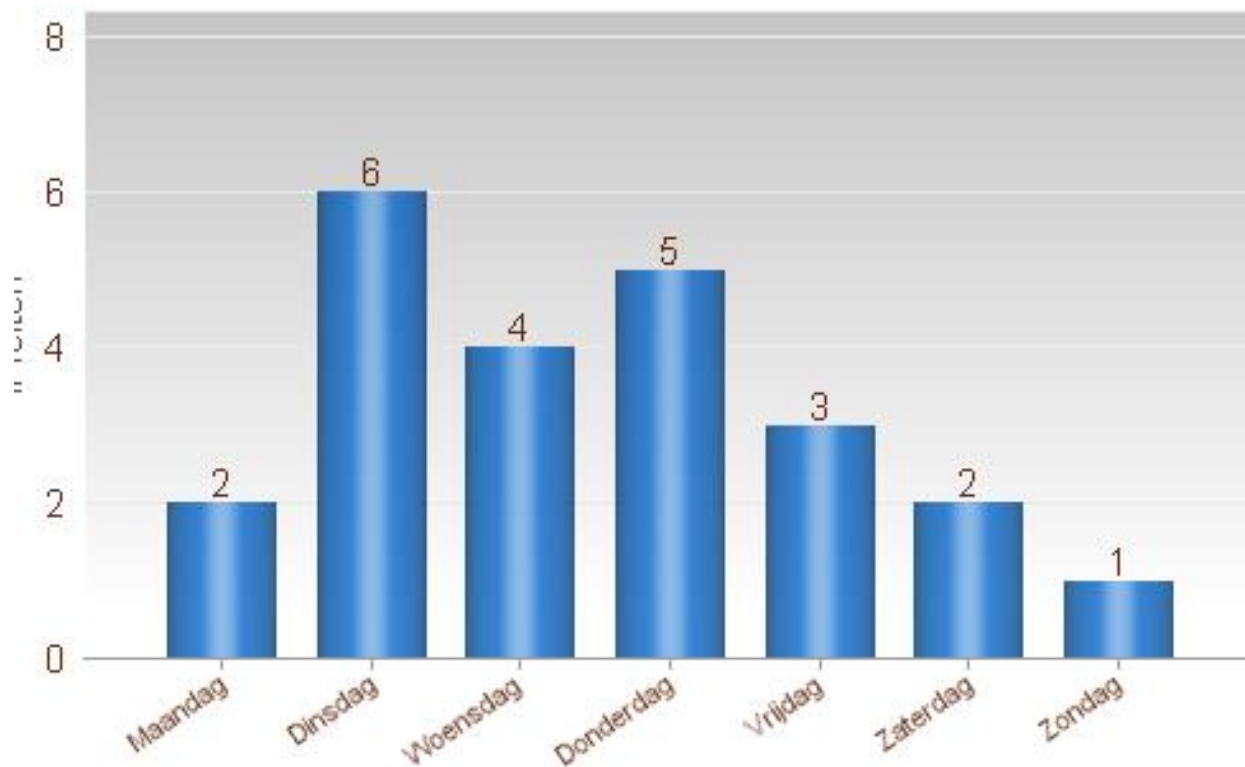

Totaal aantal inbraken in gebouwen: 22

Overzicht op kaart

Inbraken per gemeente (inclusief pogingen)

Inbraken (inclusief pogingen) per tijdstip

Inbraken (inclusief pogingen) per dag

Inbraken (inclusief pogingen) per soort gebouw

Verhouding poging/effectief

Er werden 16 effectieve inbraken gepleegd en 7 pogingen.

Vergelijking 2020 – 2021 (inclusief pogingen)