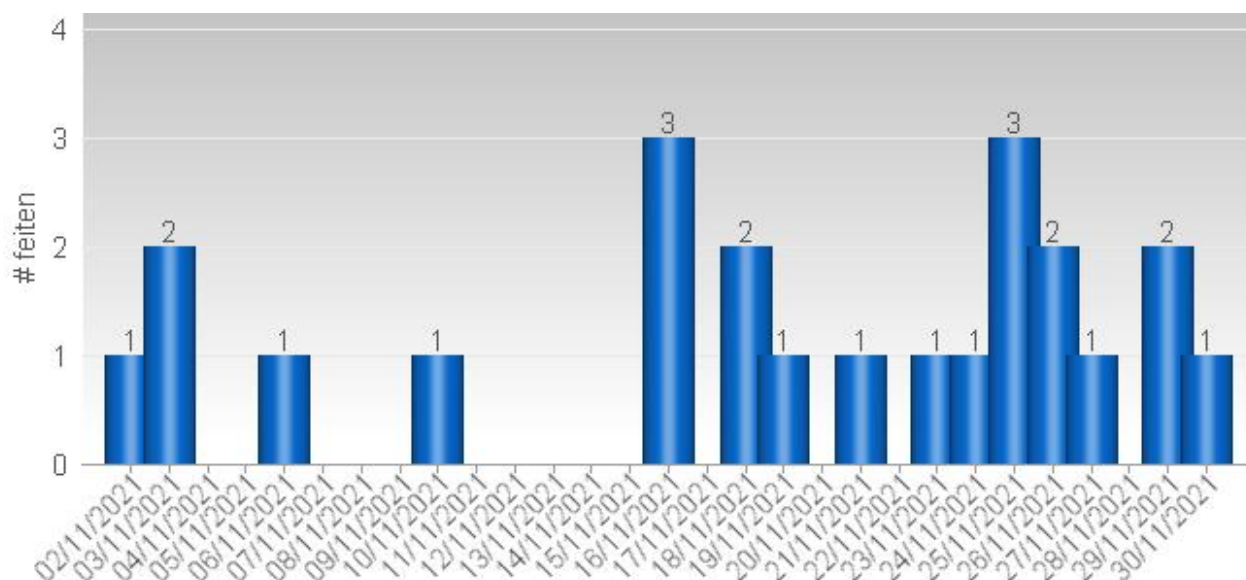

Totaal aantal inbraken in gebouwen: 22

Overzicht op kaart

Inbraken per gemeente (inclusief pogingen)

Inbraken (inclusief pogingen) per tijdstip

Inbraken (inclusief pogingen) per dag

Inbraken (inclusief pogingen) per soort gebouw

Verhouding poging/effectief

Er werden 16 effectieve inbraken gepleegd en 7 pogingen.

Vergelijking 2020 – 2021 (inclusief pogingen)