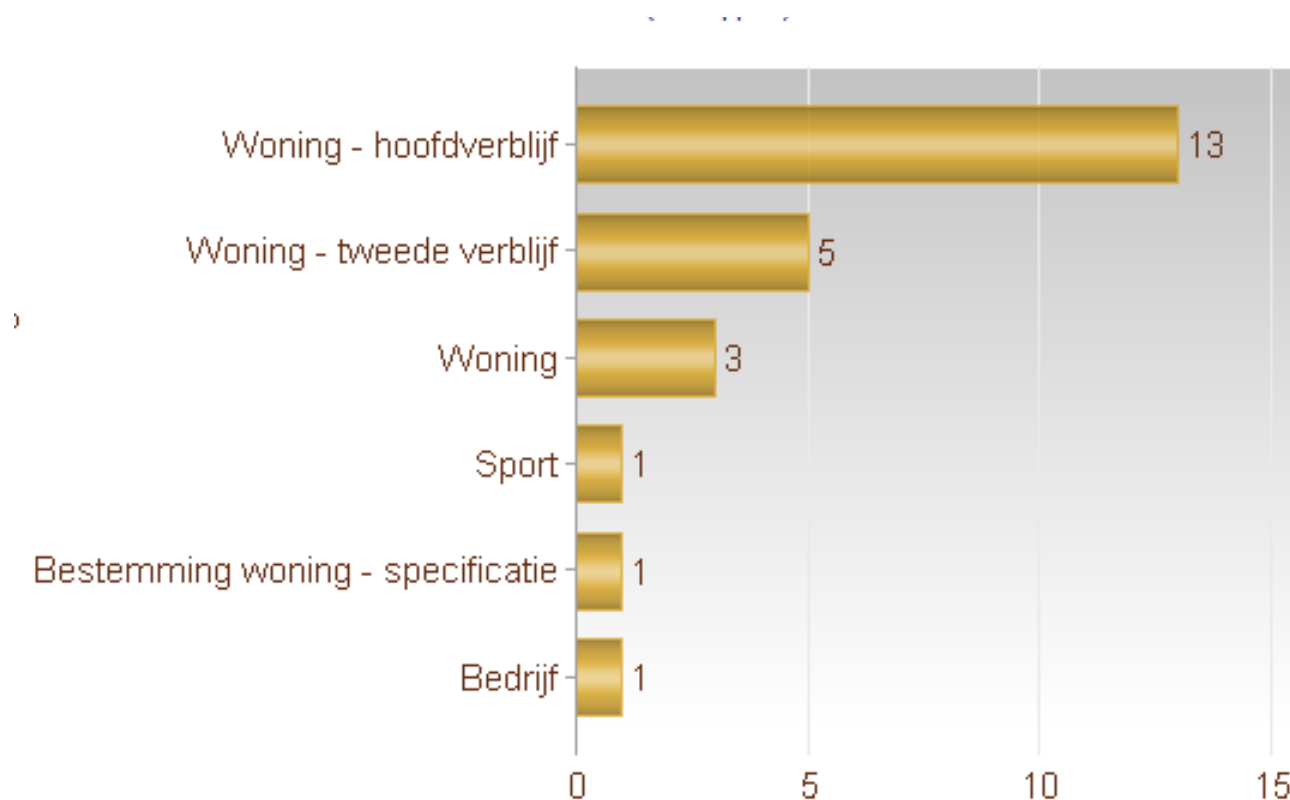

Totaal aantal inbraken in gebouwen: 22

Overzicht op kaart

Inbraken per gemeente (inclusief pogingen)

Inbraken (inclusief pogingen) per tijdstip

Inbraken (inclusief pogingen) per dag

Inbraken (inclusief pogingen) per soort gebouw

Verhouding poging/effectief

Er werden 16 effectieve inbraken gepleegd en 7 pogingen.

Vergelijking 2020 – 2021 (inclusief pogingen)