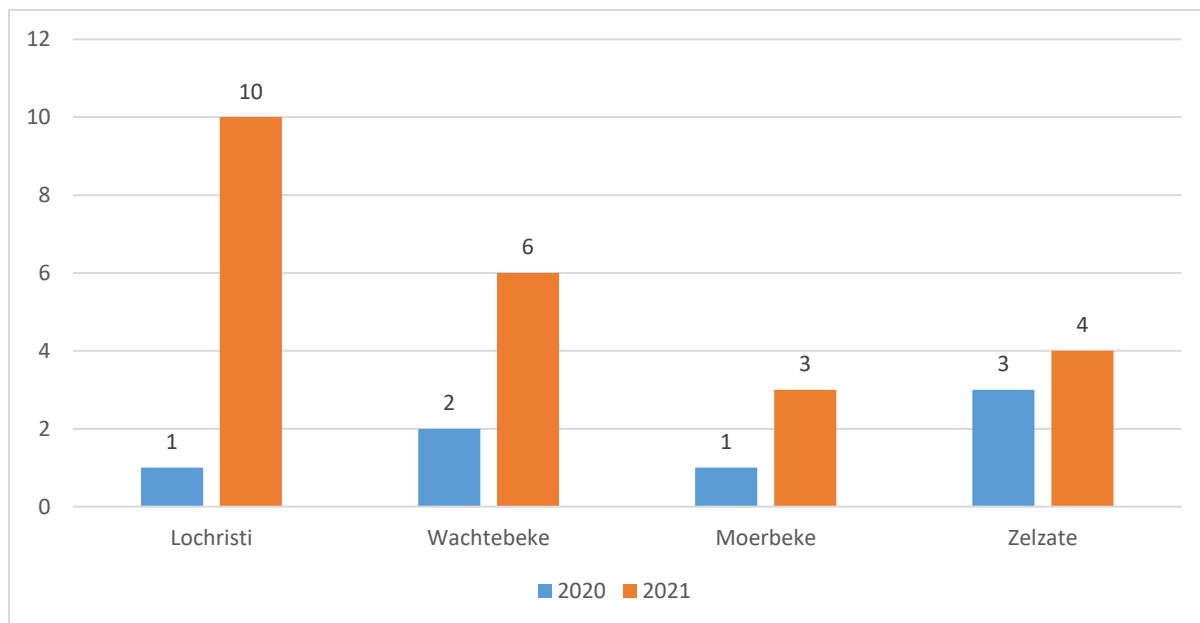

Zonaal Veiligheidsplan 2020-2025

Prioriteit eigendomsdelicten

Maandoverzicht

Analyse diefstallen in gebouwen 01/11/2021 – 30/11/2021

Overzicht op kaart
Inbraken per gemeente
Inbraken per tijdstip dag
Inbraken per dag
Inbraken per soort gebouw
Inbraken volgens modus
Inbraken verhouding inbraak/poging per gemeente
Vergelijking 2020-2021

Totaal aantal inbraken in gebouwen: 22

Overzicht op kaart

Inbraken per gemeente (inclusief pogingen)

Inbraken (inclusief pogingen) per tijdstip

Inbraken (inclusief pogingen) per dag

Inbraken (inclusief pogingen) per soort gebouw

Verhouding poging/effectief

Er werden 16 effectieve inbraken gepleegd en 7 pogingen.

Vergelijking 2020 – 2021 (inclusief pogingen)