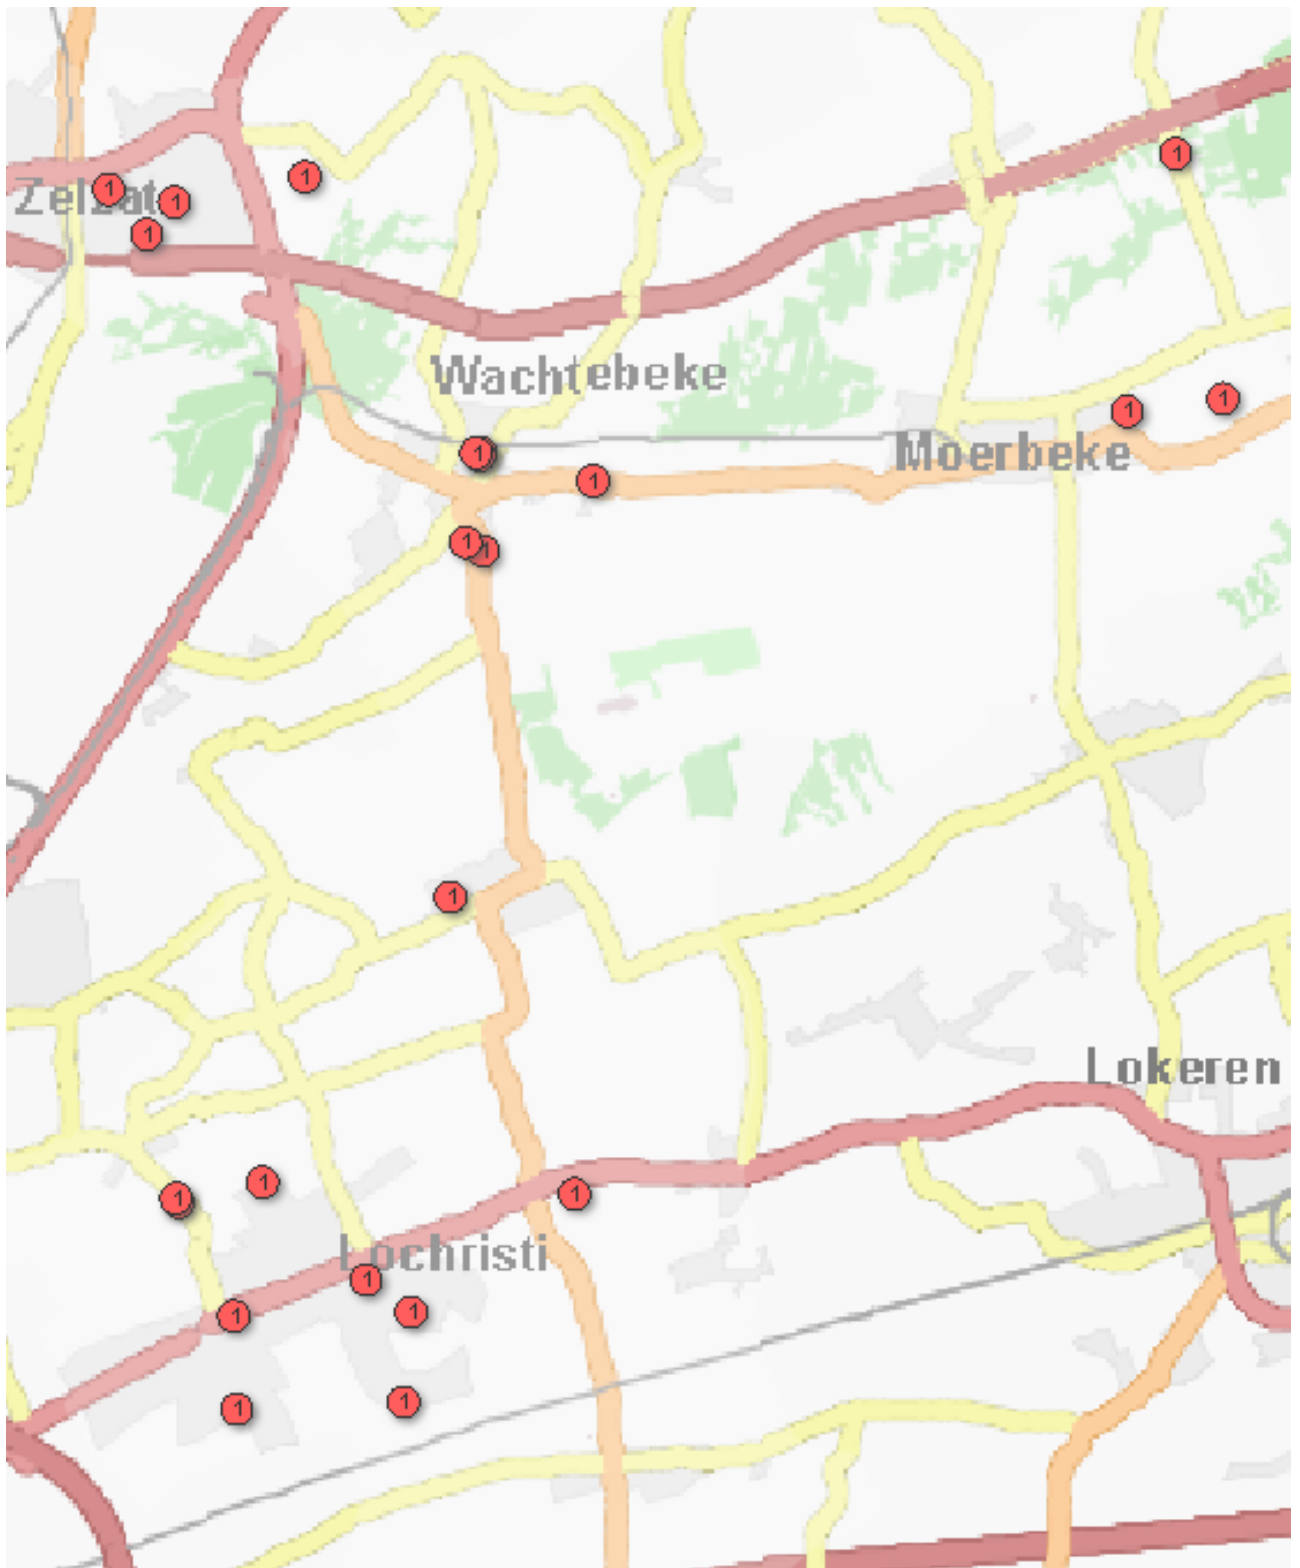

Zonaal Veiligheidsplan 2020-2025

Prioriteit eigendomsdelicten

Maandoverzicht

Analyse diefstallen in gebouwen 01/11/2021 – 30/11/2021

Overzicht op kaart
Inbraken per gemeente
Inbraken per tijdstip dag
Inbraken per dag
Inbraken per soort gebouw
Inbraken volgens modus
Inbraken verhouding inbraak/poging per gemeente
Vergelijking 2020-2021

Totaal aantal inbraken in gebouwen: 22

Overzicht op kaart

Inbraken per gemeente (inclusief pogingen)

Inbraken (inclusief pogingen) per tijdstip

Inbraken (inclusief pogingen) per dag

Inbraken (inclusief pogingen) per soort gebouw

Verhouding poging/effectief

Er werden 16 effectieve inbraken gepleegd en 7 pogingen.

Vergelijking 2020 – 2021 (inclusief pogingen)