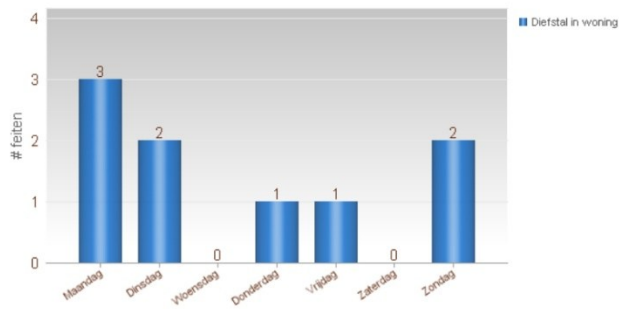

Overzicht op kaart

Inbraken per gemeente (inclusief pogingen)

Inbraken per datum (inclusief pogingen)

Inbraken per dag (inclusief pogingen)

Inbraken per soort gebouw (inclusief pogingen)

Verhouding poging/effectief juni 2025

Er werden 1 poging en 8 effectieve inbraken geregistreerd.

Vergelijking juni 2024 – juni 2025 (inclusief pogingen)