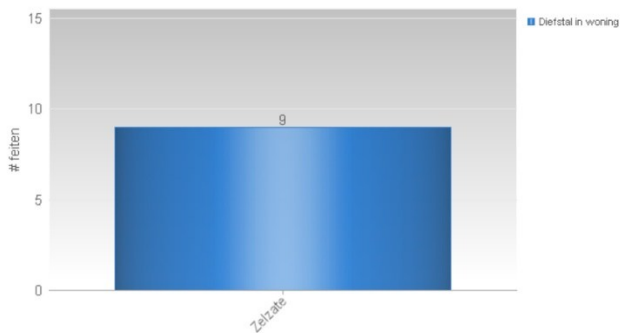

**Zonaal Veiligheidsplan
2020-2025
Prioriteit eigendomsdelicten**

MAANDOVERZICHT

<p>Analyse diefstallen in gebouwen 01/06/2025 – 30/06/2025</p>
<p>Overzicht op kaart Inbraken per gemeente Inbraken per datum Inbraken per dag Inbraken per soort gebouw Inbraken volgens modus Inbraken verhouding inbraak/poging per gemeente Vergelijking 2024-025</p>
<p>Totaal aantal inbraken in woningen (inclusief pogingen): 9</p>

Overzicht op kaart

Inbraken per gemeente (inclusief pogingen)

Inbraken per datum (inclusief pogingen)

Inbraken per dag (inclusief pogingen)

Inbraken per soort gebouw (inclusief pogingen)

Verhouding poging/effectief juni 2025