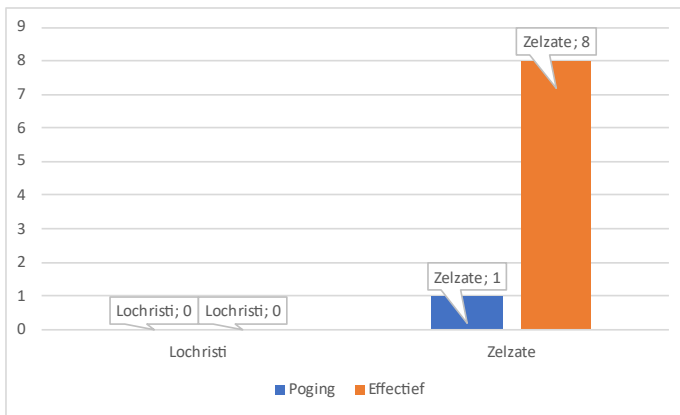

Overzicht op kaart

Inbraken per gemeente (inclusief pogingen)

Inbraken per datum (inclusief pogingen)

Inbraken per dag (inclusief pogingen)

Inbraken per soort gebouw (inclusief pogingen)

Verhouding poging/effectief juni 2025

Er werden 1 poging en 8 effectieve inbraken geregistreerd.

Vergelijking juni 2024 – juni 2025 (inclusief pogingen)