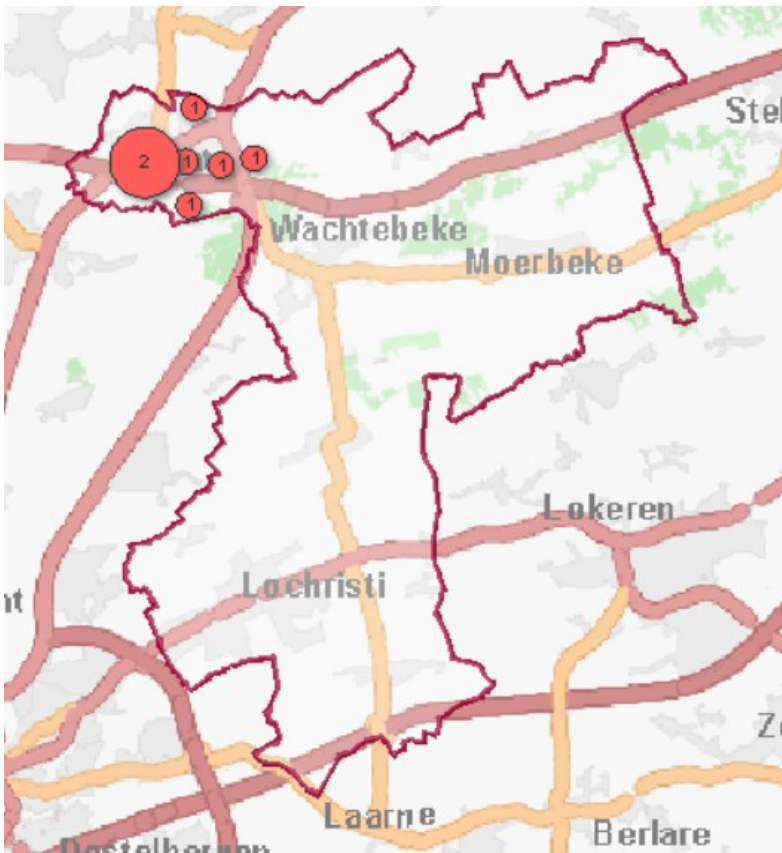

**Zonaal Veiligheidsplan
2020-2025
Prioriteit eigendomsdelicten**

MAANDOVERZICHT

<p>Analyse diefstallen in gebouwen 01/06/2025 – 30/06/2025</p>
<p>Overzicht op kaart Inbraken per gemeente Inbraken per datum Inbraken per dag Inbraken per soort gebouw Inbraken volgens modus Inbraken verhouding inbraak/poging per gemeente Vergelijking 2024-025</p>
<p>Totaal aantal inbraken in woningen (inclusief pogingen): 9</p>

Overzicht op kaart

Inbraken per gemeente (inclusief pogingen)

Inbraken per datum (inclusief pogingen)

Inbraken per dag (inclusief pogingen)

Inbraken per soort gebouw (inclusief pogingen)

Verhouding poging/effectief juni 2025

Er werden 1 poging en 8 effectieve inbraken geregistreerd.

Vergelijking juni 2024 – juni 2025 (inclusief pogingen)