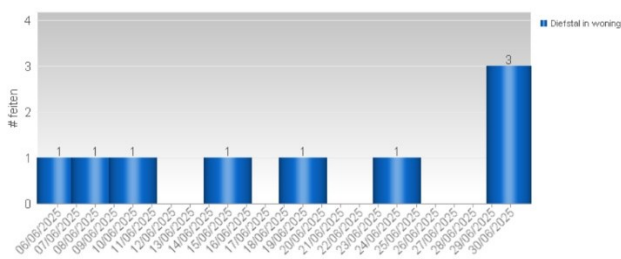

**Zonaal Veiligheidsplan
2020-2025
Prioriteit eigendomsdelicten**

MAANDOVERZICHT

<p>Analyse diefstallen in gebouwen 01/06/2025 – 30/06/2025</p>
<p>Overzicht op kaart Inbraken per gemeente Inbraken per datum Inbraken per dag Inbraken per soort gebouw Inbraken volgens modus Inbraken verhouding inbraak/poging per gemeente Vergelijking 2024-025</p>
<p>Totaal aantal inbraken in woningen (inclusief pogingen): 9</p>

Overzicht op kaart

Inbraken per gemeente (inclusief pogingen)

Inbraken per datum (inclusief pogingen)

Inbraken per dag (inclusief pogingen)

Inbraken per soort gebouw (inclusief pogingen)

Verhouding poging/effectief juni 2025