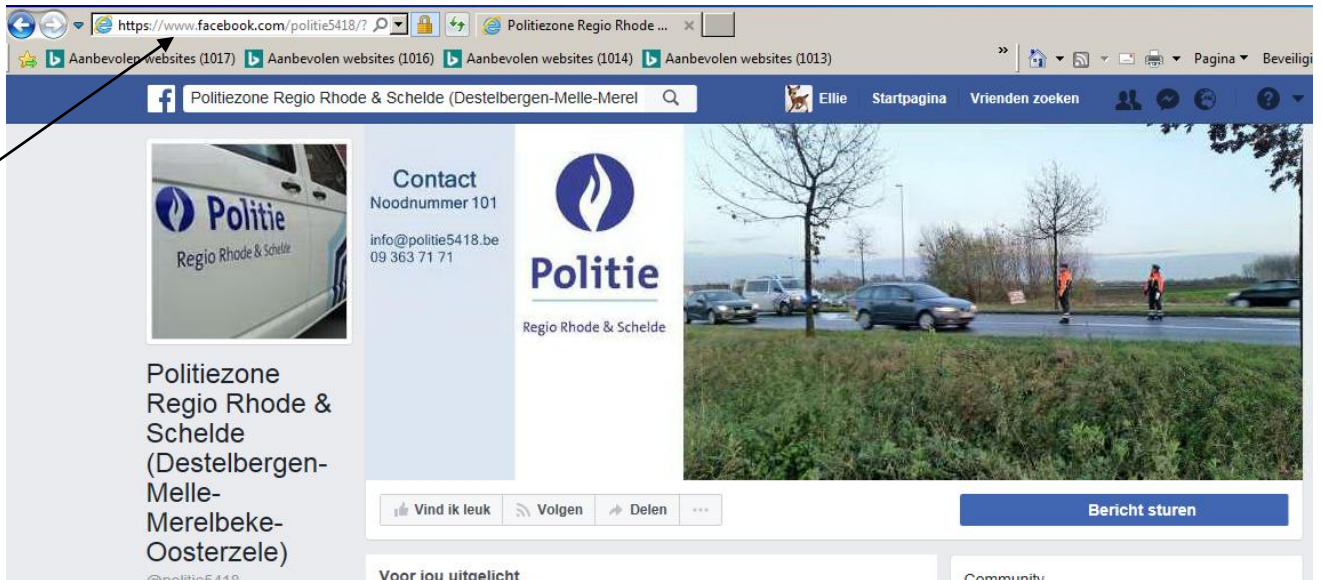

# Handleiding: Facebook-ID opzoeken

Een facebook-ID is een uniek nummer dat gekoppeld is aan elke facebookaccount. Dit nummer is voor de politie heel belangrijk om verder onderzoek te doen. Hieronder geven we mee hoe je dit ID kan opzoeken.

1. Ga naar het profiel waarvan je de ID wil achterhalen.

2. Kopieer de URL van het profiel welke je wil opzoeken. In dit geval is dat: <https://www.facebook.com/politie5418/>

3. Ga naar de website <https://lookup-id.com/>. Plak de link in de balk en klik op "lookup".