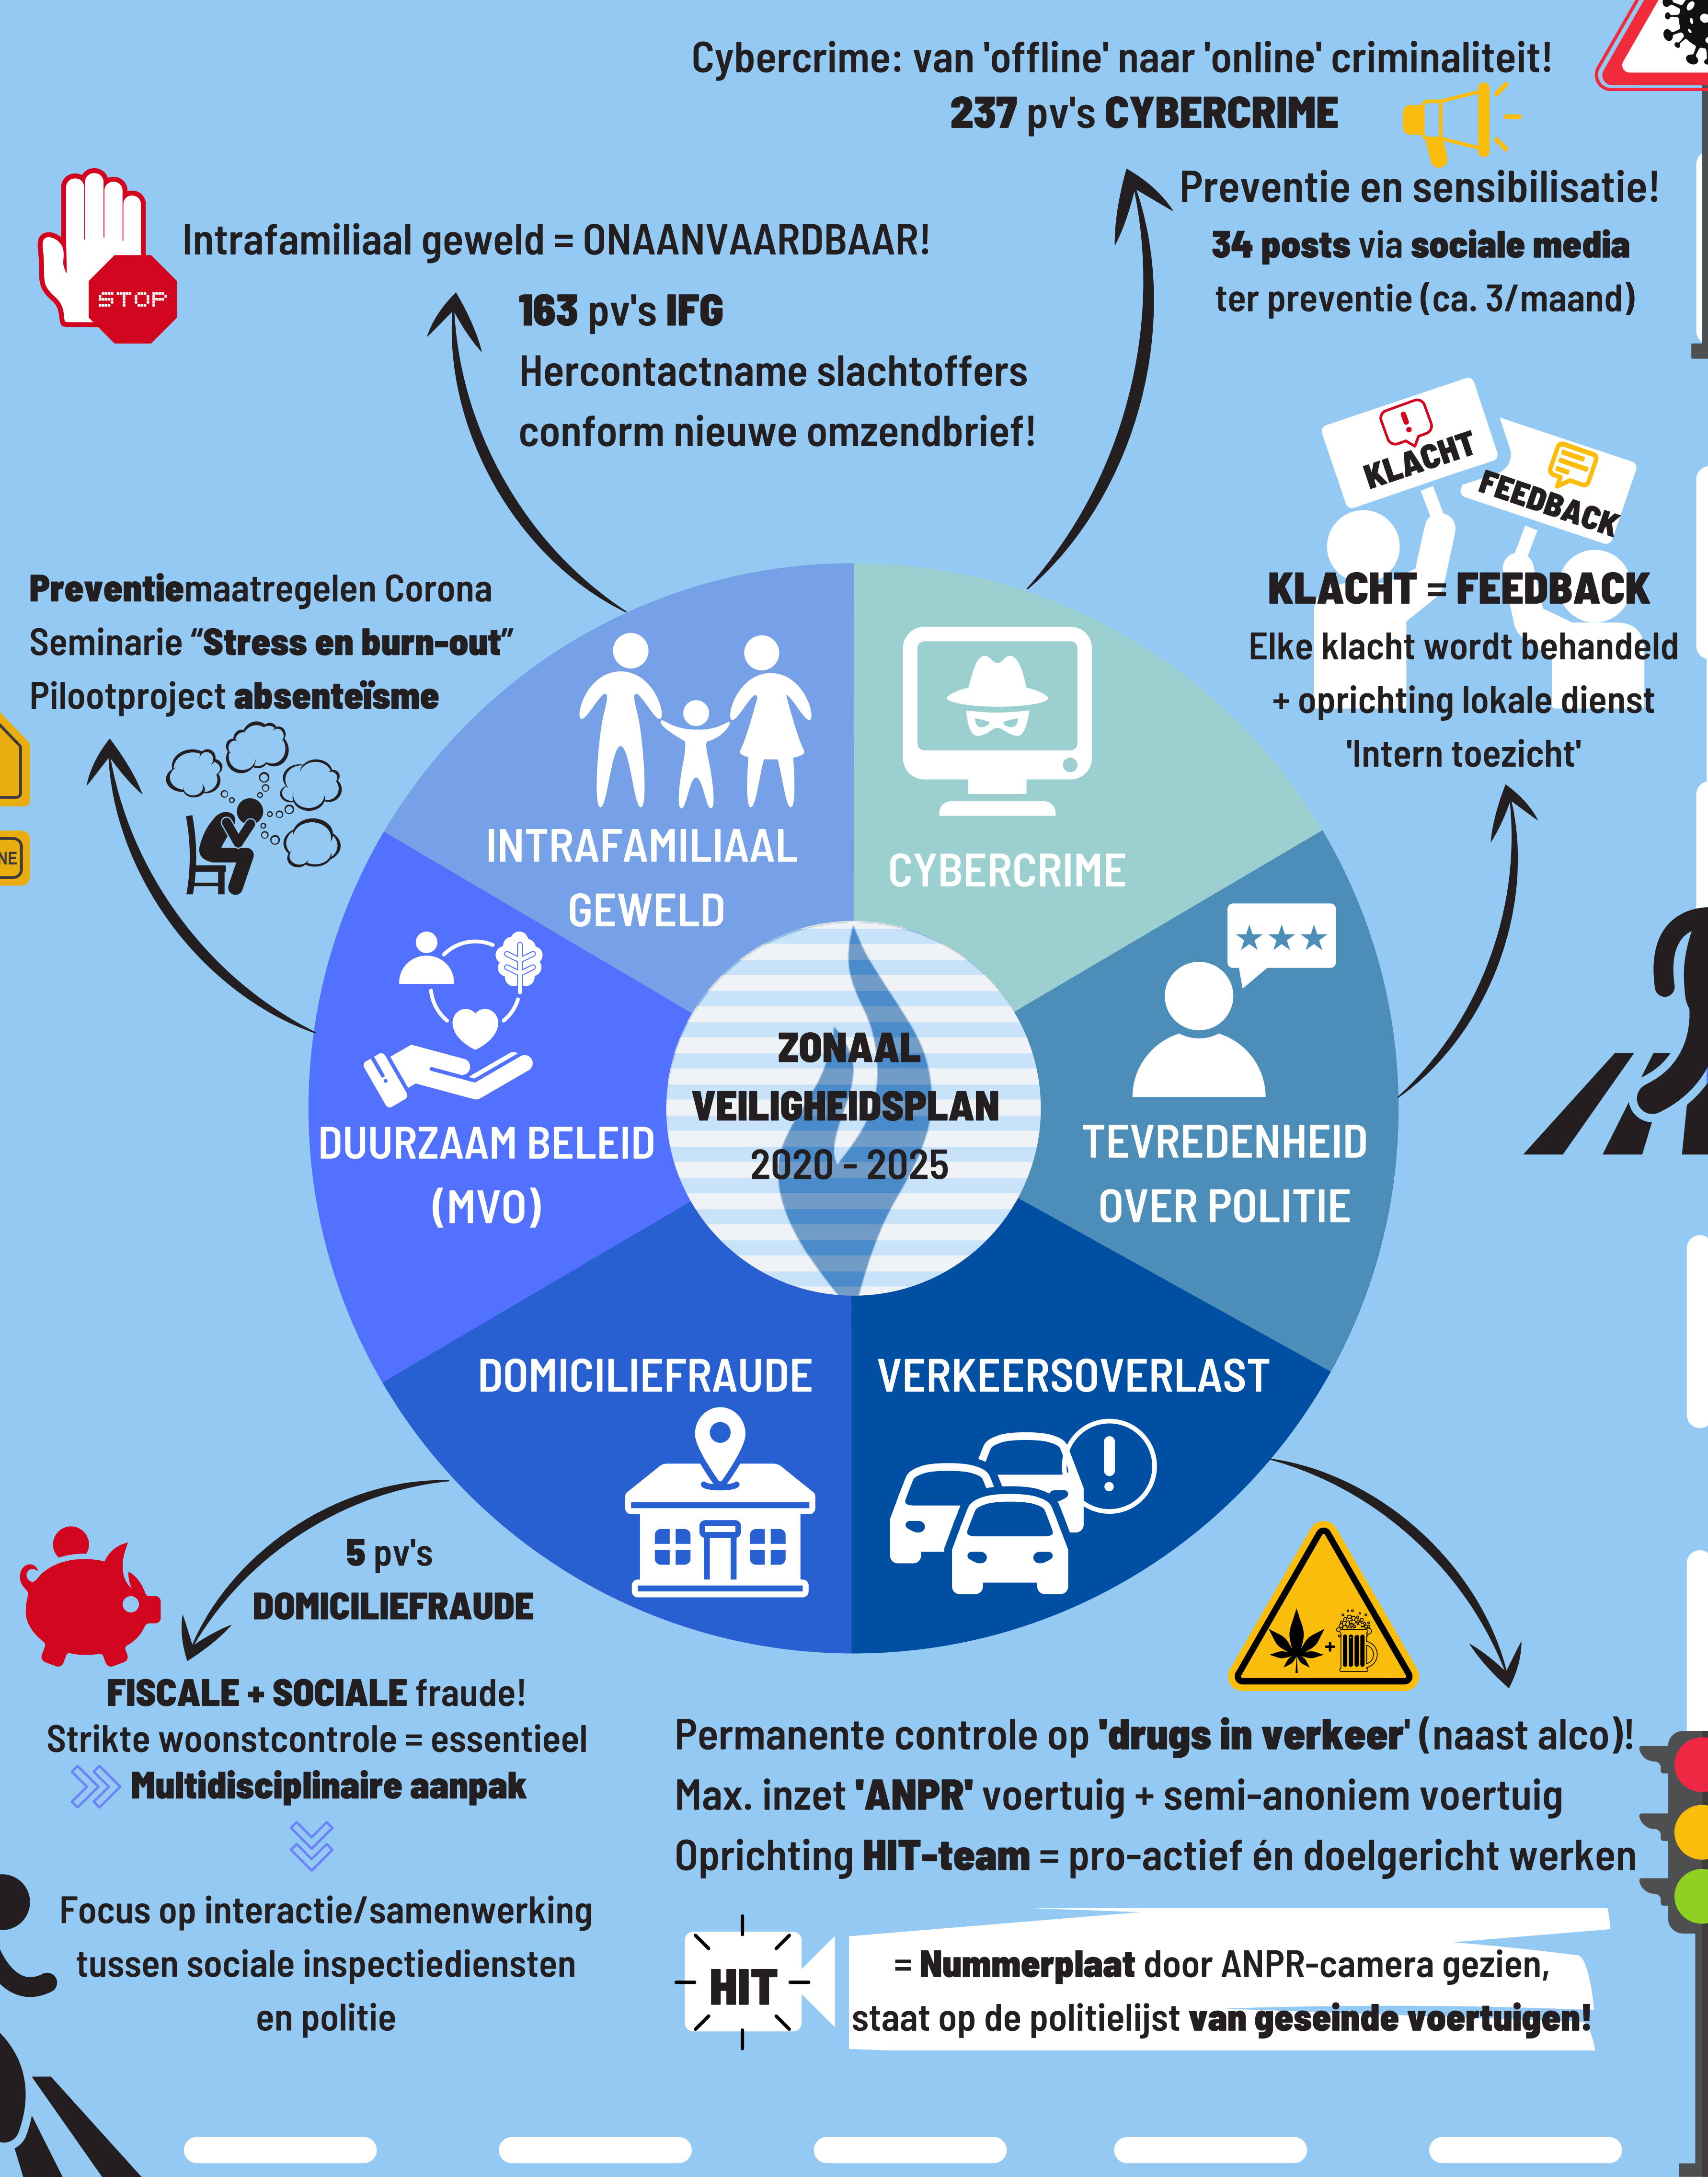

INTERVENTIE
14.549 meldingen
10.364 interventies

BUURTPOLITIE
Bijstand deurwaarder op 188 adressen!
2774 adreswijzigingen
49 pv's + 236 adviezen WAPENS

LOKALE RECHERCHE
49 GES-dossiers (= intensief spuurwerk met veel onderzoek)
387 opdrachten van parket of onderzoeksrechter
357 pv's DIEFSTALLEN >>> 16 x 'afstapping' labo
46 identificaties van verdachten
24 opgehelderde dossiers

DIENST 'JEUGD & GEZIN'
188 dossiers 'Verontrustende Opvoedingssituatie'
55 videoverhoren minderjarigen

VERKEER
3045 ademtesten
150 pv's GSM aan stuur
74 pv's GORDEL
67 pv's ZWAAR VERVOER

SLACHTOFFER-BEJEGENING
EEN HOUVAST IN MOEILIJKE MOMENTEN!
35 tussenkomsten

SCHOOLTOEZICHT = 736 uur

HOE SNEL ZIJN WE TER PLAATSE?
Gemiddelde 'aanrijt'ijd = 15'54"

HOELANG DUURT EEN INTERVENTIE?
Gemiddelde 'interventie'tijd = 53'07"

SPEUREN NAAR SPOREN!

?? WIE WAS GEEN BOB
82 bestuurders 'Positief'
39 bestuurders 'Alarm'

'LOKAAL'
>>> 216u45'

'BOVENLOKAAL'
>>> 112u15'

DOELSTELLINGEN ZVP

EN OOK NOG ...

CORONA!
CORONA-TOEZICHT = 3133 uur
137 pv's NACHTKLOK/VERPLAATSING
143 pv's SAMENSCHOLING

52 pv's MONDMASKER
3 pv's 'LOCKDOWN'feestje