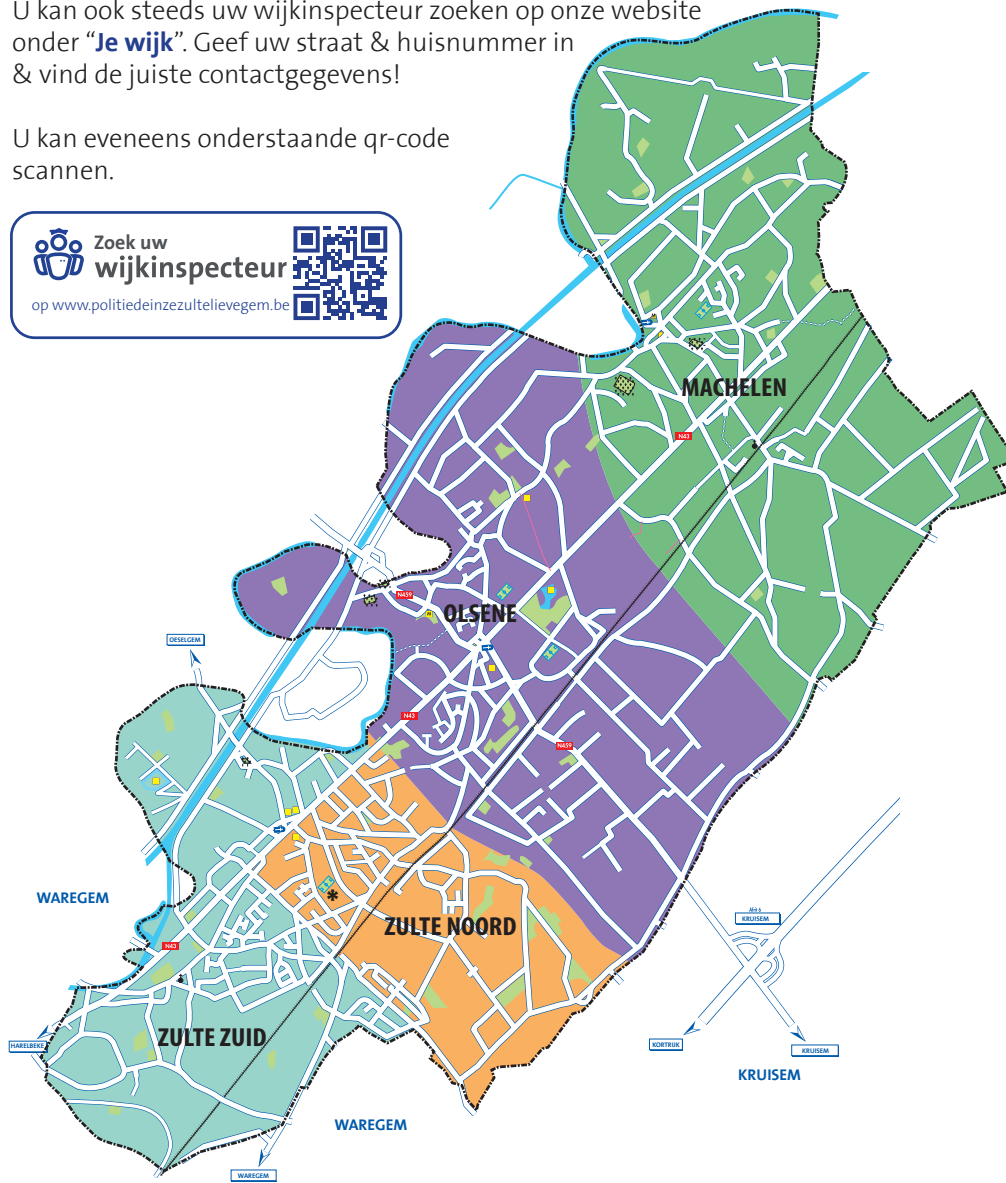

Wie is uw wijkinspecteur?

U kan ook steeds uw wijkinspecteur zoeken op onze website onder “**Je wijk**”. Geef uw straat & huisnummer in & vind de juiste contactgegevens!

U kan eveneens onderstaande qr-code scannen.