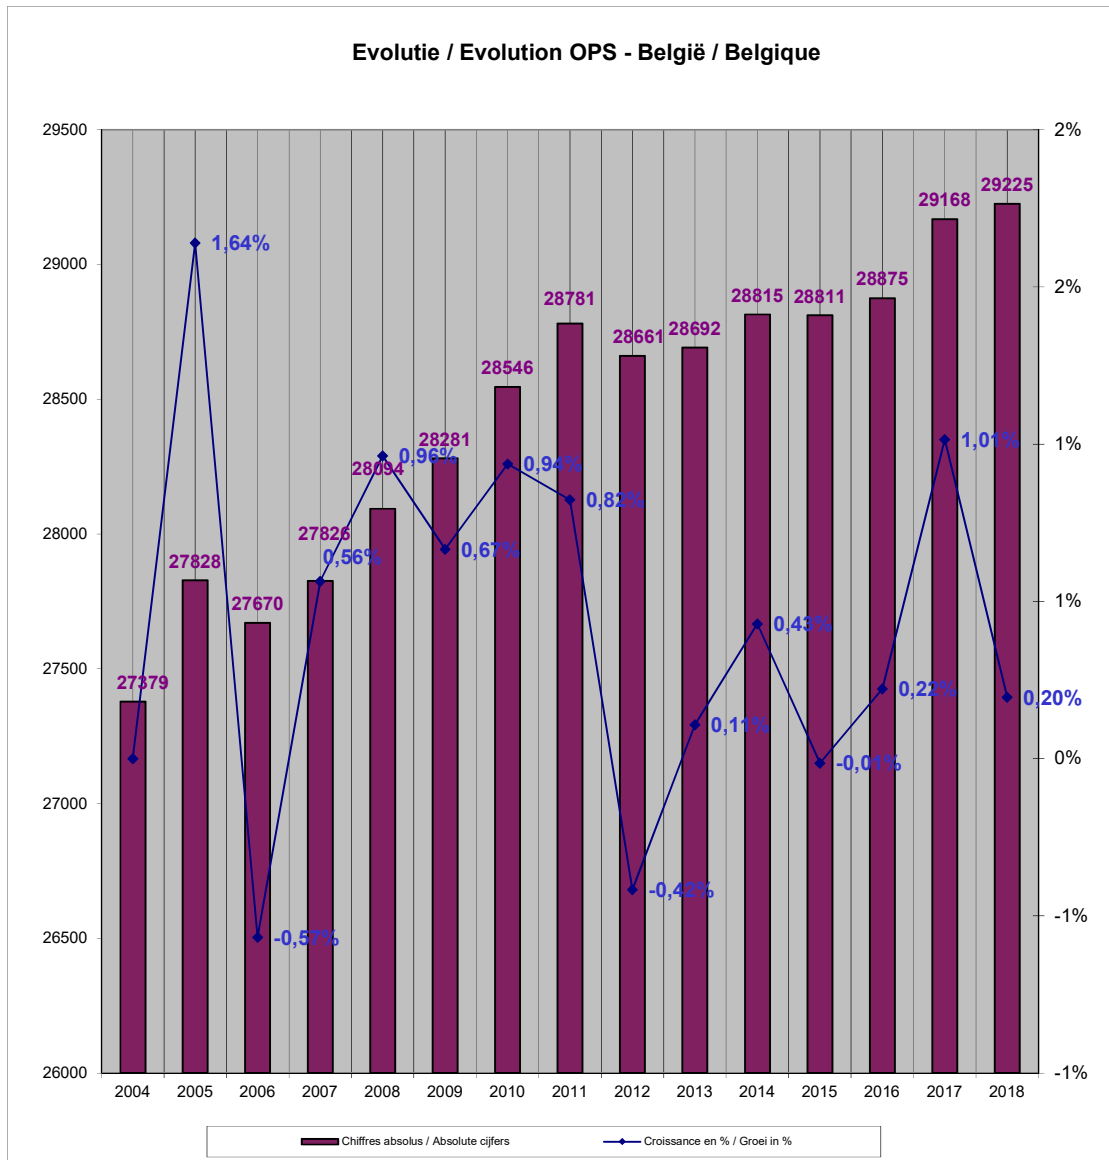

Evolutie van het totaal operationeel politiepersoneel, op referentiedatum 31 december, van 2004 tot en met 2018

Évolution du total du personnel policier opérationnel, à la date de référence du 31 décembre, de 2004 jusqu'à 2018

Evolutie van het operationeel politiepersoneel per provincie, op referentiedatum 31 december, van 2004 tot en met 2018

Évolution du personnel policier opérationnel par province, à la date de référence du 31 décembre, de 2004 jusqu'à 2018