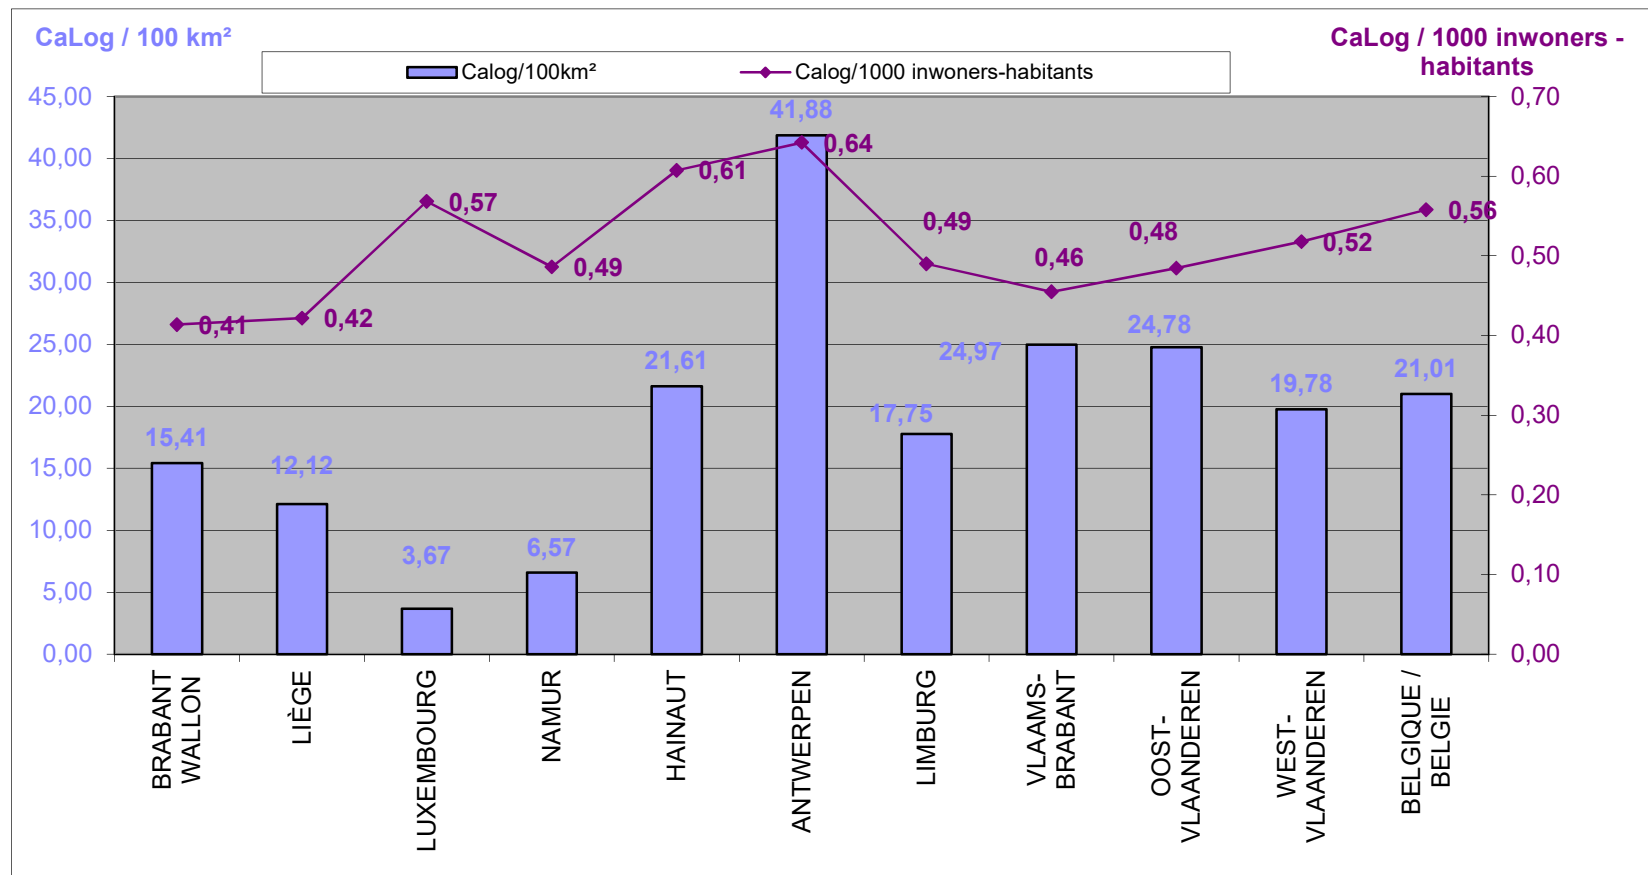

LOKALE POLITIE / POLICE LOCALE

31/12/2019

Het CaLog-personeel ten opzichte van de oppervlakte en het aantal inwoners van de provincies, op referentiedatum 31 december 2019
(Best. arr. Brussel-Hoofdstad wordt hier niet getoond om de grafiek leesbaar te houden)

Le personnel CaLog par rapport à la superficie et au nombre d'habitants des provinces, à la date de référence du 31 décembre 2019
(Arr. adm. Bruxelles-capitale n'est pas illustré ici pour assurer la lisibilité du graphique)