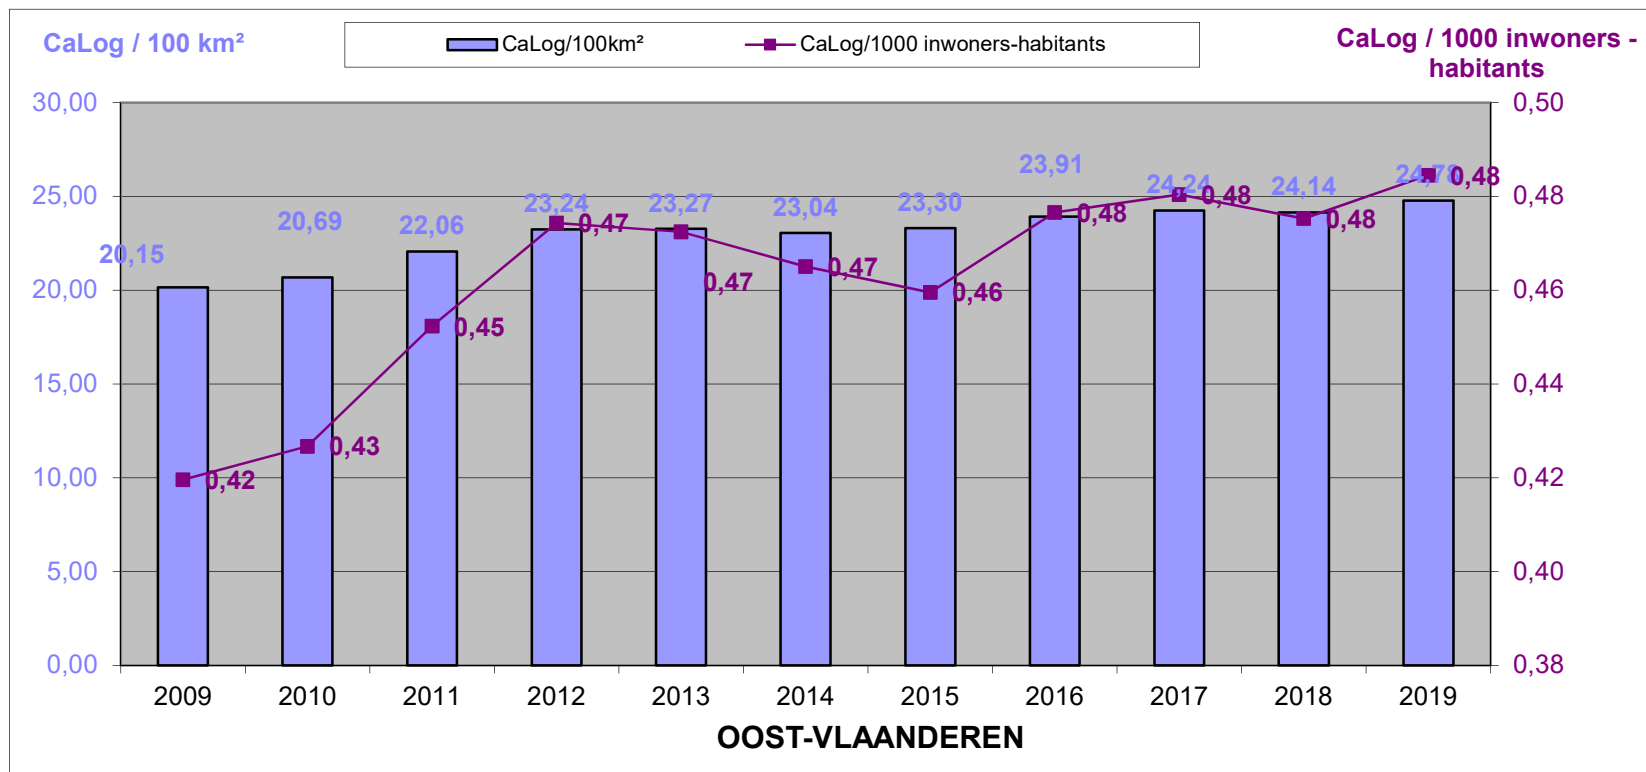

LOKALE POLITIE / POLICE LOCALE

31/12/2019

Het CaLog-personeel ten opzichte van de oppervlakte en het aantal inwoners per provincie, op referentiedatum 31 december, voor de jaartallen 2009 tem 2019.

Le personnel CaLog par rapport à la superficie et au nombre d'habitants par province, à la date de référence du 31 décembre, pour les années 2009 à 2019.