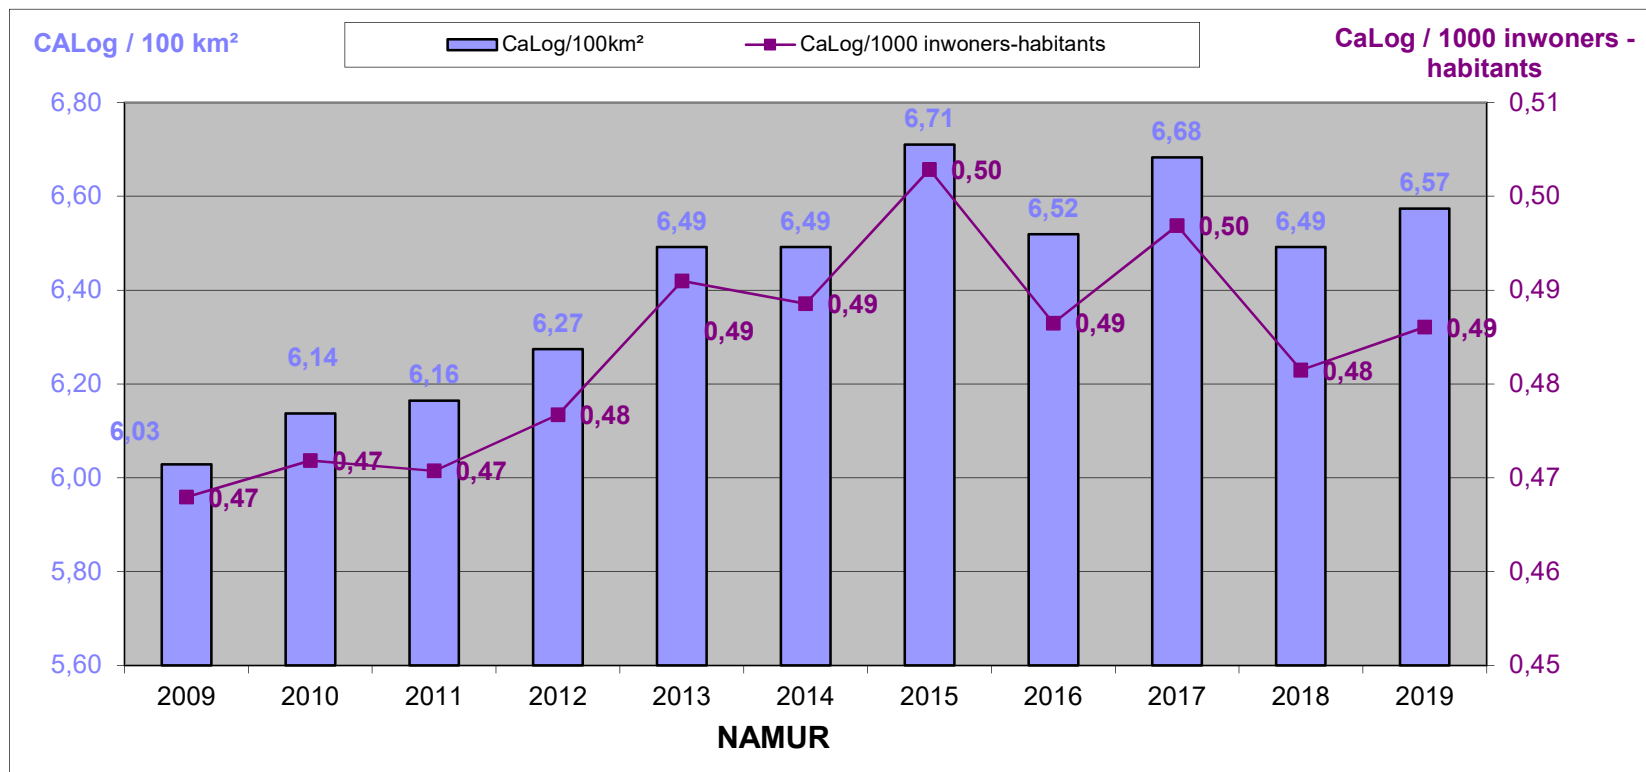

LOKALE POLITIE / POLICE LOCALE

31/12/2019

Het CaLog-personeel ten opzichte van de oppervlakte en het aantal inwoners per provincie, op referentiedatum 31 december, voor de jaartallen 2009 tem 2019.

Le personnel CaLog par rapport à la superficie et au nombre d'habitants par province, à la date de référence du 31 décembre, pour les années 2009 à 2019.