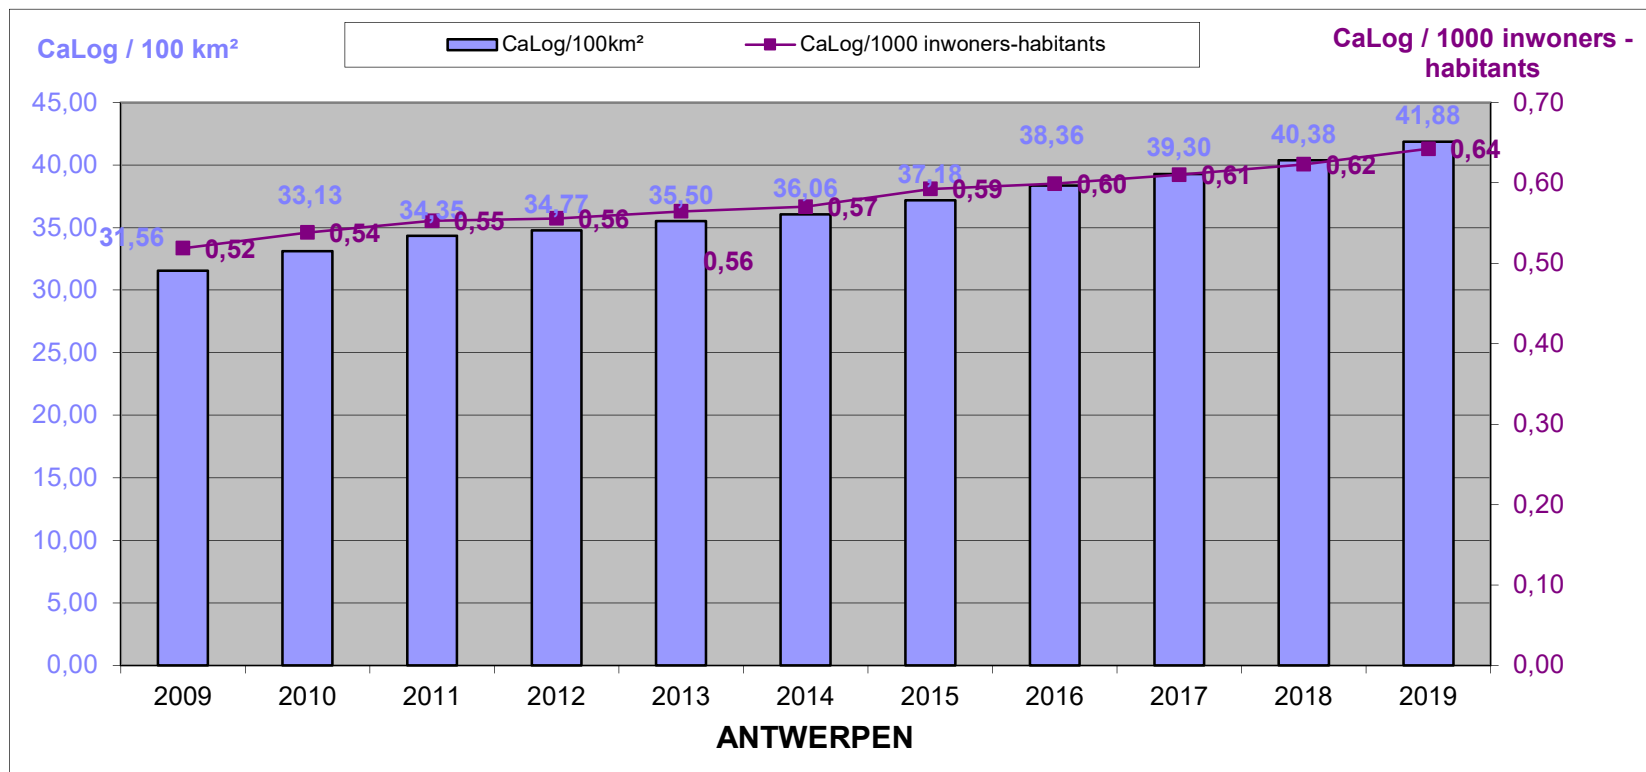

LOKALE POLITIE / POLICE LOCALE

31/12/2019

Het CaLog-personeel ten opzichte van de oppervlakte en het aantal inwoners per provincie, op referentiedatum 31 december, voor de jaartallen 2009 tem 2019.

Le personnel CaLog par rapport à la superficie et au nombre d'habitants par province, à la date de référence du 31 décembre, pour les années 2009 à 2019.