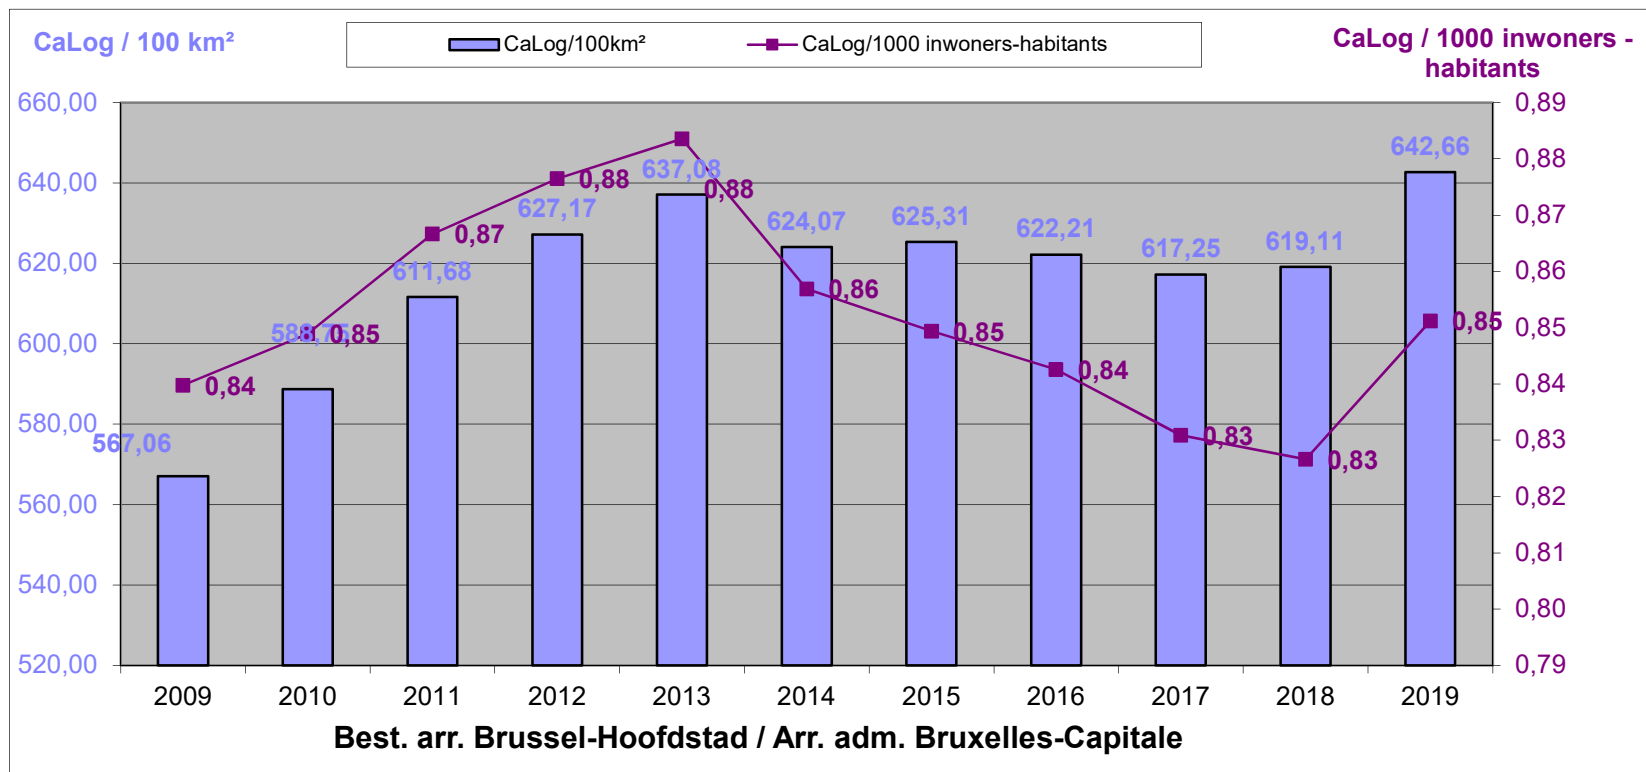

LOKALE POLITIE / POLICE LOCALE

31/12/2019

Het CaLog-personeel ten opzichte van de oppervlakte en het aantal inwoners per provincie, op referentiedatum 31 december, voor de jaartallen 2009 tem 2019.

Le personnel CaLog par rapport à la superficie et au nombre d'habitants par province, à la date de référence du 31 décembre, pour les années 2009 à 2019.