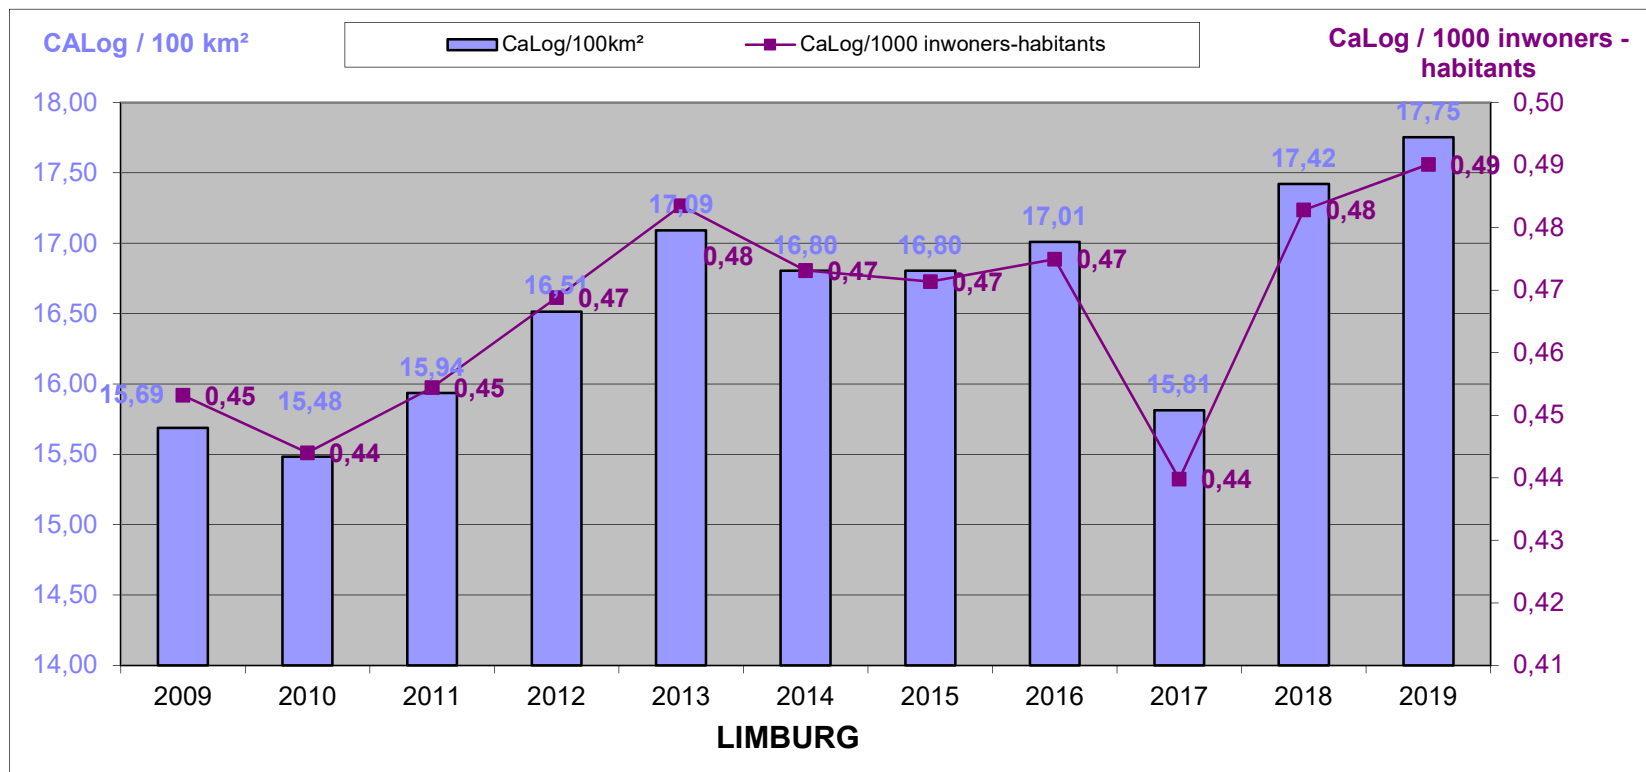

LOKALE POLITIE / POLICE LOCALE

31/12/2019

Het CaLog-personeel ten opzichte van de oppervlakte en het aantal inwoners per provincie, op referentiedatum 31 december, voor de jaartallen 2009 tem 2019.

Le personnel CaLog par rapport à la superficie et au nombre d'habitants par province, à la date de référence du 31 décembre, pour les années 2009 à 2019.