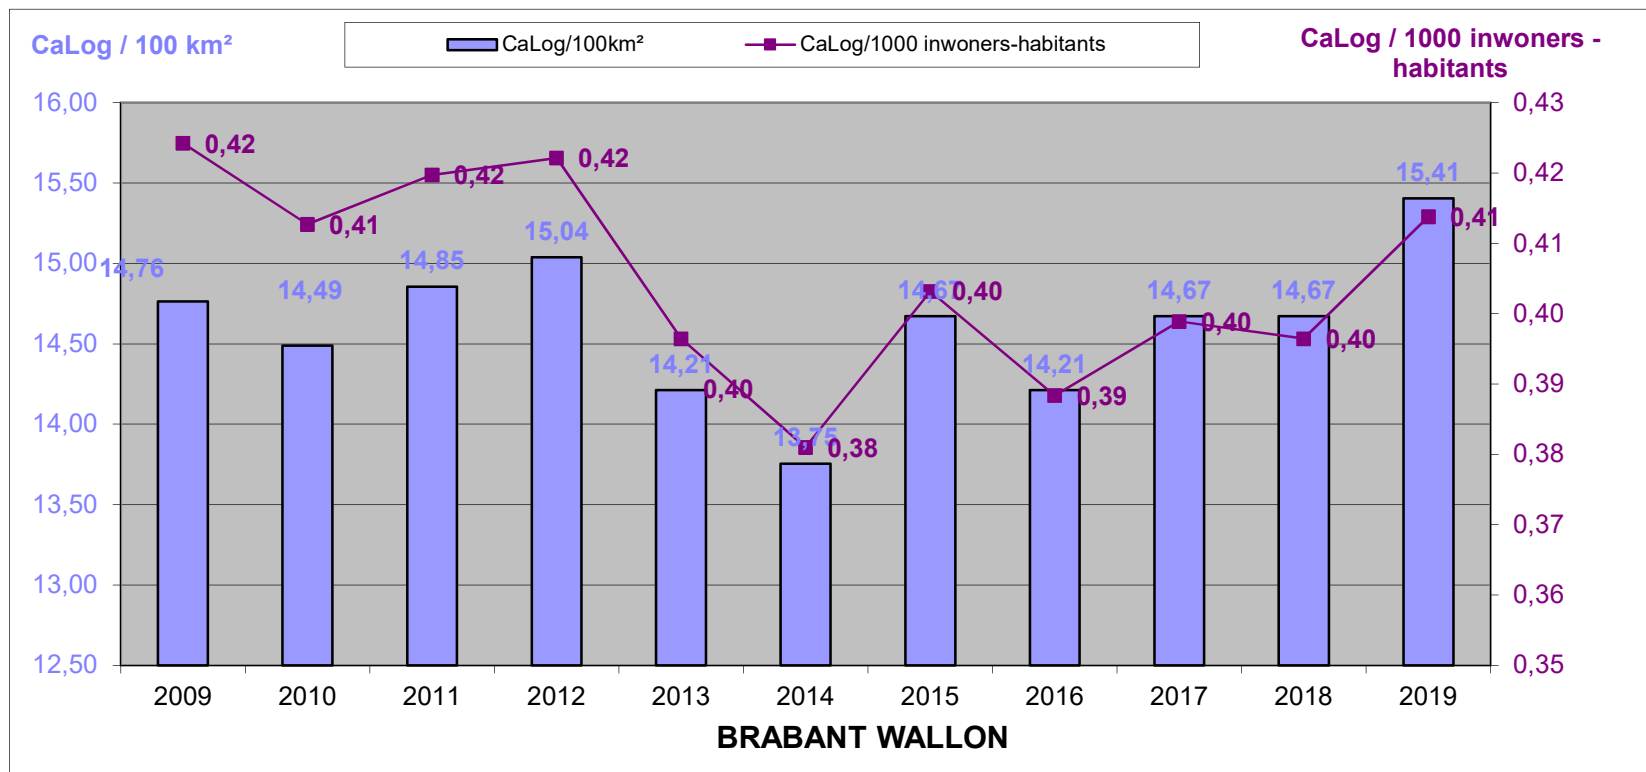

LOKALE POLITIE / POLICE LOCALE

31/12/2019

Het CaLog-personeel ten opzichte van de oppervlakte en het aantal inwoners per provincie, op referentiedatum 31 december, voor de jaartallen 2009 tem 2019.

Le personnel CaLog par rapport à la superficie et au nombre d'habitants par province, à la date de référence du 31 décembre, pour les années 2009 à 2019.