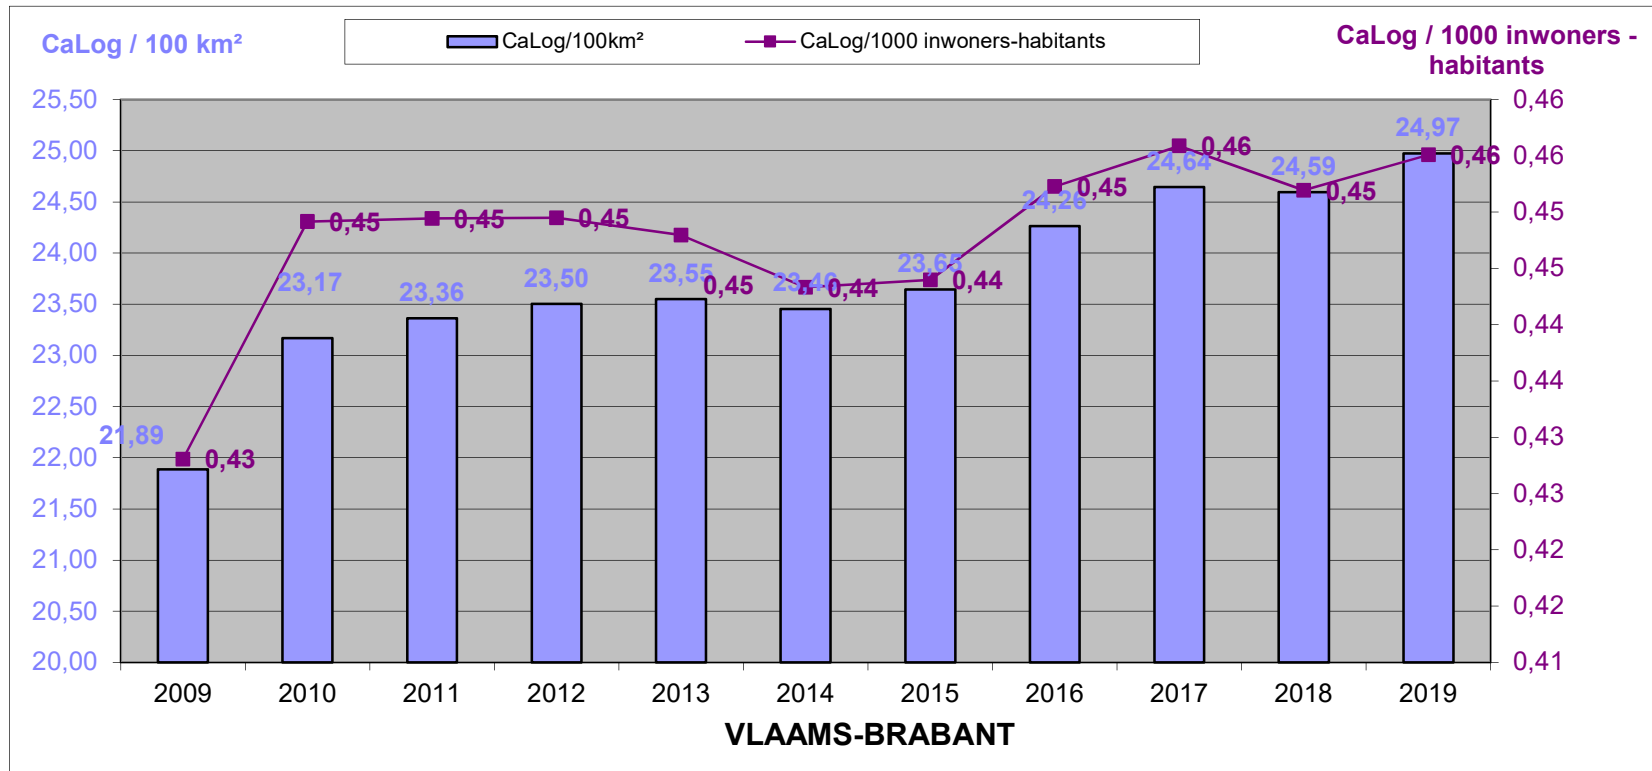

LOKALE POLITIE / POLICE LOCALE

31/12/2019

Het CaLog-personeel ten opzichte van de oppervlakte en het aantal inwoners per provincie, op referentiedatum 31 december, voor de jaartallen 2009 tem 2019.

Le personnel CaLog par rapport à la superficie et au nombre d'habitants par province, à la date de référence du 31 décembre, pour les années 2009 à 2019.