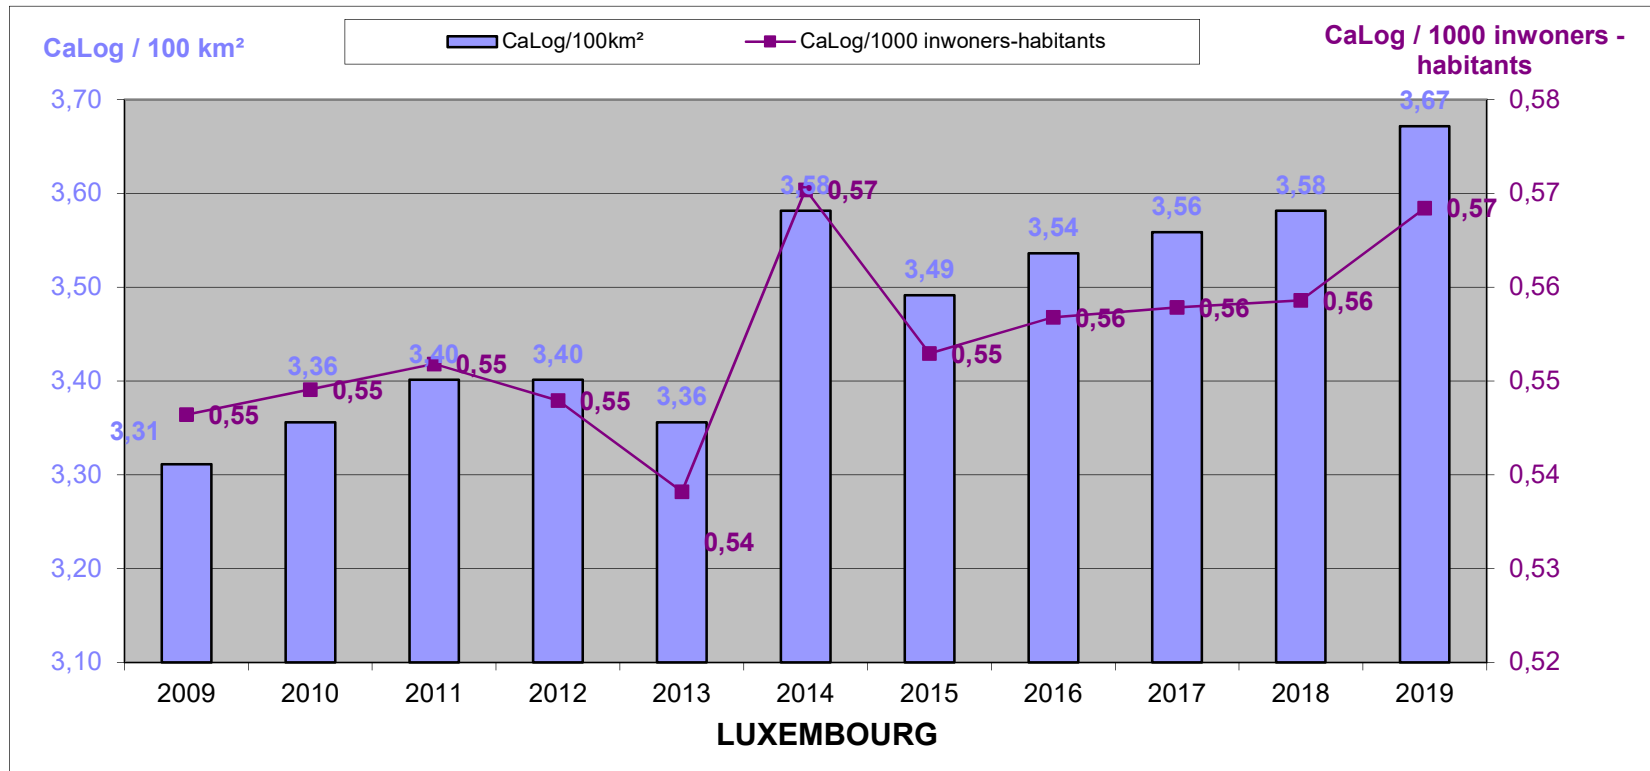

LOKALE POLITIE / POLICE LOCALE

31/12/2019

Het CaLog-personeel ten opzichte van de oppervlakte en het aantal inwoners per provincie, op referentiedatum 31 december, voor de jaartallen 2009 tem 2019.

Le personnel CaLog par rapport à la superficie et au nombre d'habitants par province, à la date de référence du 31 décembre, pour les années 2009 à 2019.