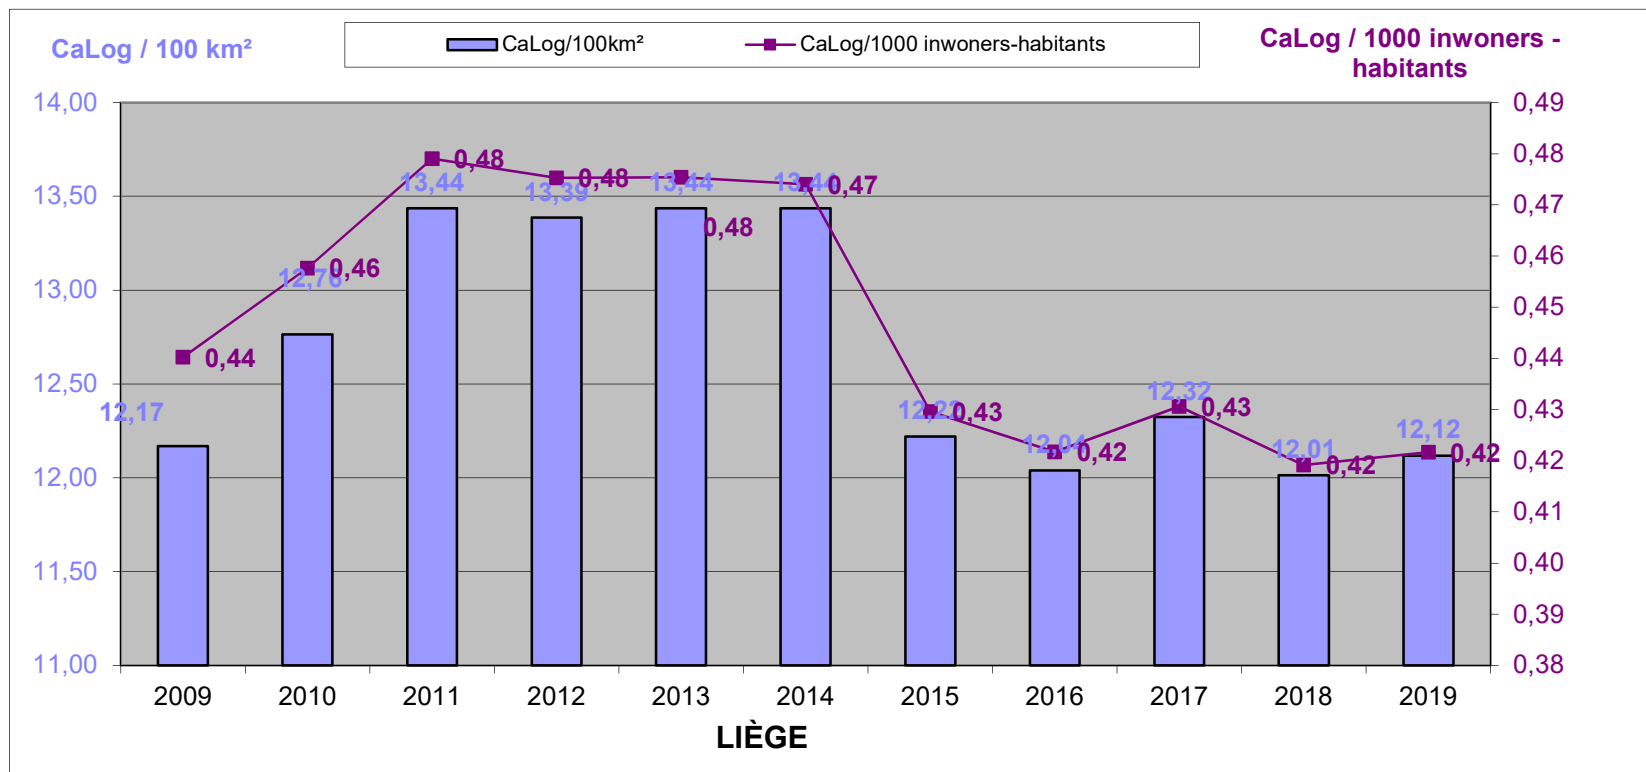

LOKALE POLITIE / POLICE LOCALE
31/12/2019

Het CaLog-personeel ten opzichte van de oppervlakte en het aantal inwoners per provincie, op referentiedatum 31 december, voor de jaartallen 2009 tem 2019.

Le personnel CaLog par rapport à la superficie et au nombre d'habitants par province, à la date de référence du 31 décembre, pour les années 2009 à 2019.