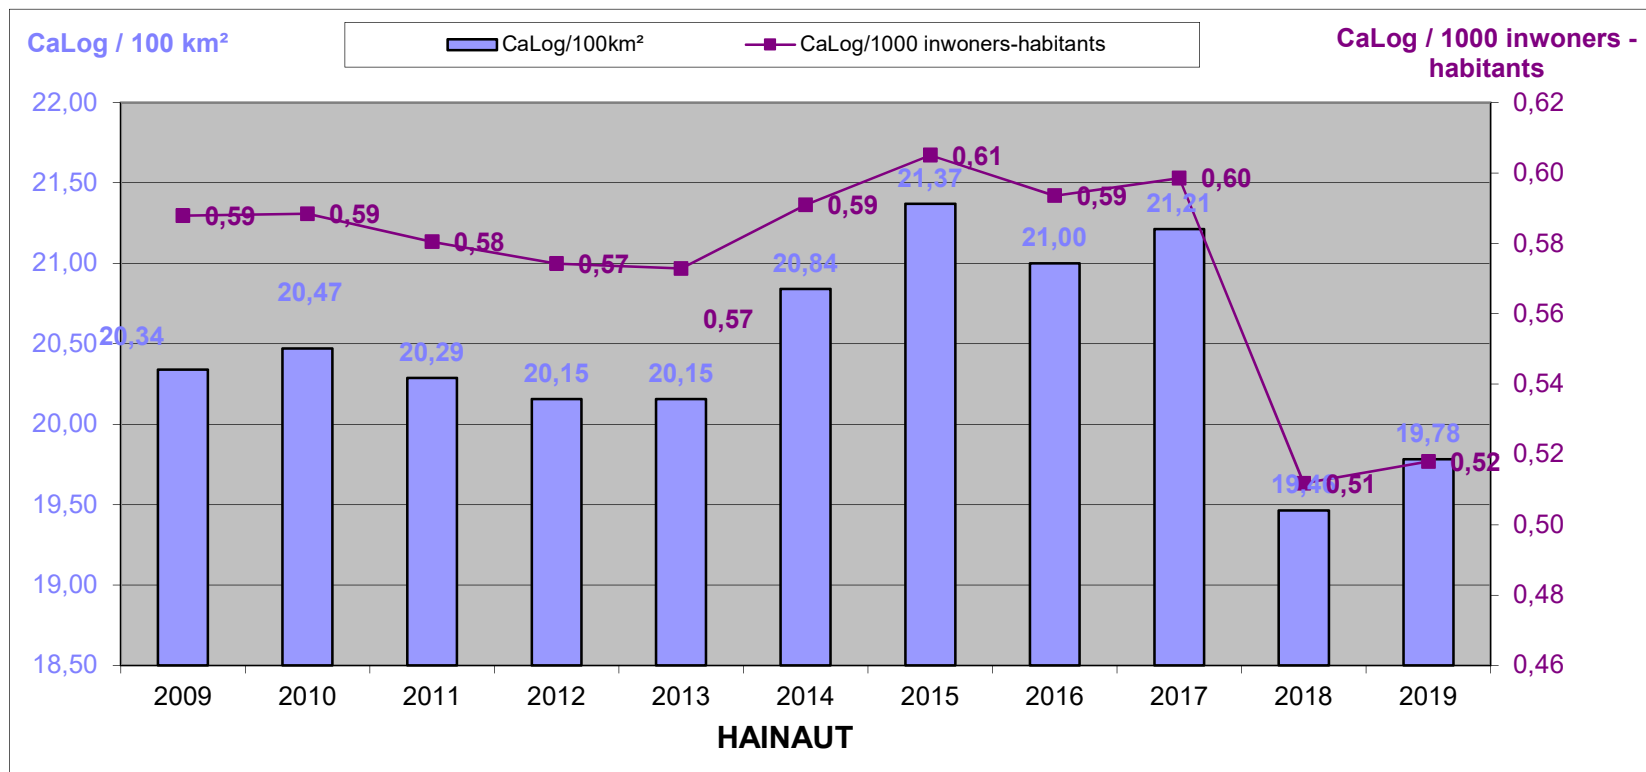

LOKALE POLITIE / POLICE LOCALE

31/12/2019

Het CaLog-personeel ten opzichte van de oppervlakte en het aantal inwoners per provincie, op referentiedatum 31 december, voor de jaartallen 2009 tem 2019.

Le personnel CaLog par rapport à la superficie et au nombre d'habitants par province, à la date de référence du 31 décembre, pour les années 2009 à 2019.