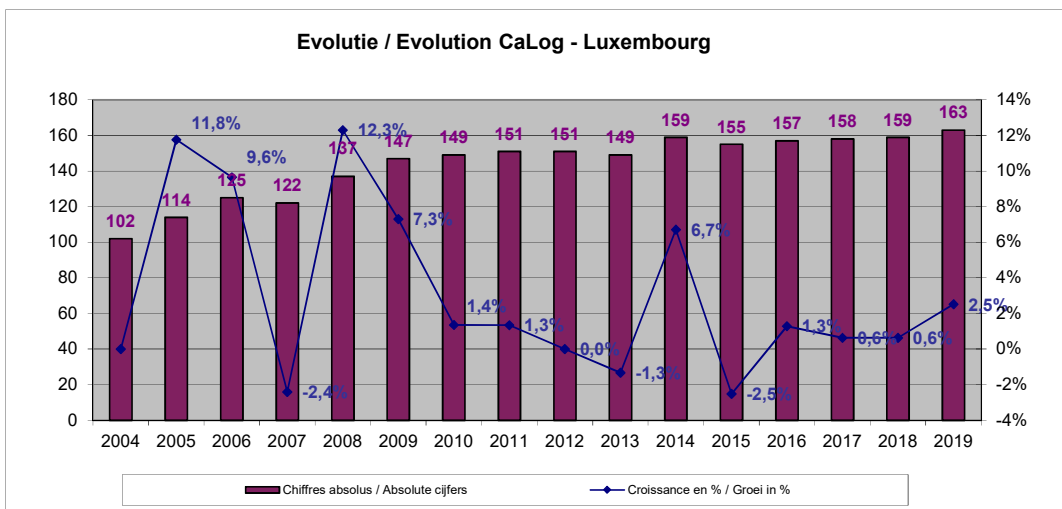

Evolutie van het CaLog-personeel, op referentiedatum 31 december, van 2004 tot en met 2019

Évolution du personnel CaLog, à la date de référence du 31 décembre, de 2004 jusqu'à 2019

Evolutie van het CaLog-personeel, op referentiedatum 31 december, van 2004 tot en met 2019, per provincie

Évolution du personnel CaLog, à la date de référence du 31 décembre, de 2004 jusqu'à 2019, par province

**Evolutie / Evolution CaLog -  
Best. arr. Brussel-Hoofdstad / Arr. adm. Bruxelles-Capitale**

**Evolutie / Evolution CaLog - Antwerpen**