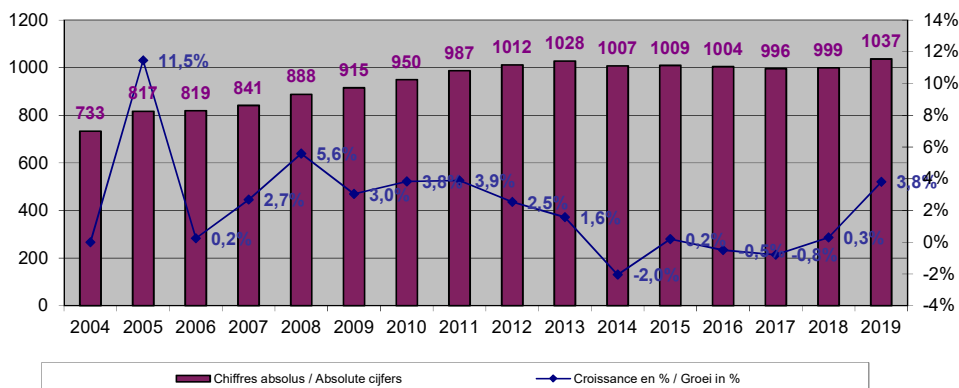

Evolutie van het CaLog-personeel, op referentiedatum 31 december, van 2004 tot en met 2019

Évolution du personnel CaLog, à la date de référence du 31 décembre, de 2004 jusqu'à 2019

Evolutie van het CaLog-personeel, op referentiedatum 31 december, van 2004 tot en met 2019, per provincie

Évolution du personnel CaLog, à la date de référence du 31 décembre, de 2004 jusqu'à 2019, par province

**Evolutie / Evolution CaLog -  
Best. arr. Brussel-Hoofdstad / Arr. adm. Bruxelles-Capitale**

**Evolutie / Evolution CaLog - Antwerpen**