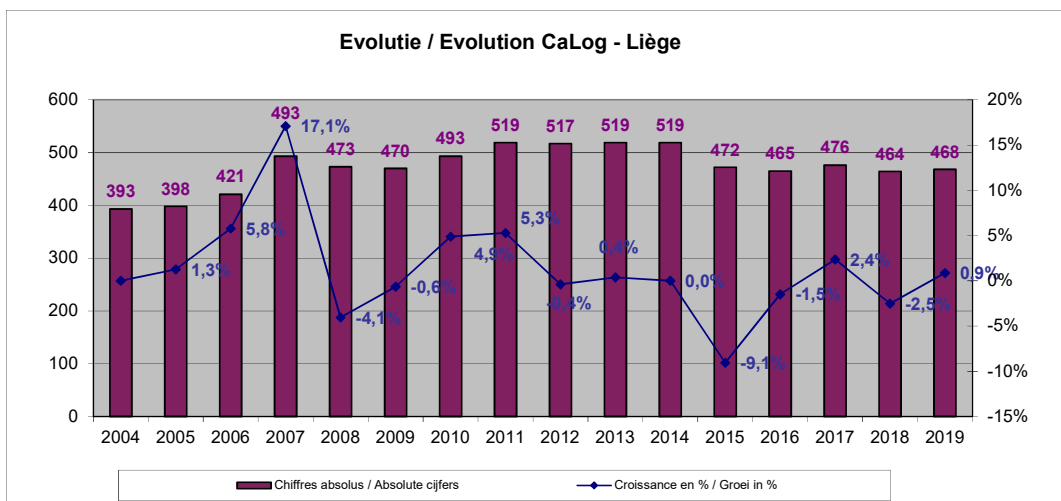

Evolutie van het CaLog-personeel, op referentiedatum 31 december, van 2004 tot en met 2019

Évolution du personnel CaLog, à la date de référence du 31 décembre, de 2004 jusqu'à 2019

Evolutie van het CaLog-personeel, op referentiedatum 31 december, van 2004 tot en met 2019, per provincie

Évolution du personnel CaLog, à la date de référence du 31 décembre, de 2004 jusqu'à 2019, par province

**Evolutie / Evolution CaLog -  
Best. arr. Brussel-Hoofdstad / Arr. adm. Bruxelles-Capitale**

**Evolutie / Evolution CaLog - Antwerpen**