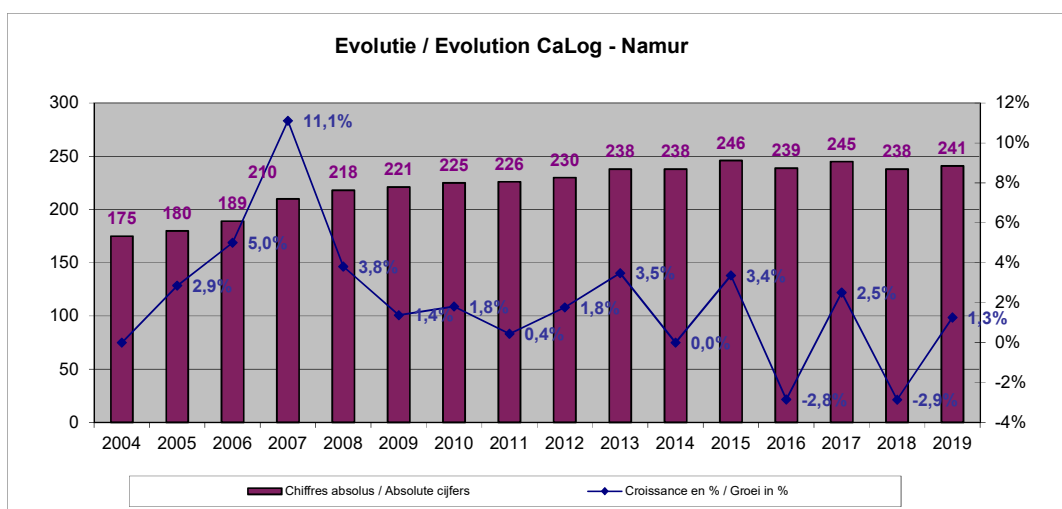

Evolutie van het CaLog-personeel, op referentiedatum 31 december, van 2004 tot en met 2019

Évolution du personnel CaLog, à la date de référence du 31 décembre, de 2004 jusqu'à 2019

Evolutie van het CaLog-personeel, op referentiedatum 31 december, van 2004 tot en met 2019, per provincie

Évolution du personnel CaLog, à la date de référence du 31 décembre, de 2004 jusqu'à 2019, par province

**Evolutie / Evolution CaLog -  
Best. arr. Brussel-Hoofdstad / Arr. adm. Bruxelles-Capitale**

**Evolutie / Evolution CaLog - Antwerpen**