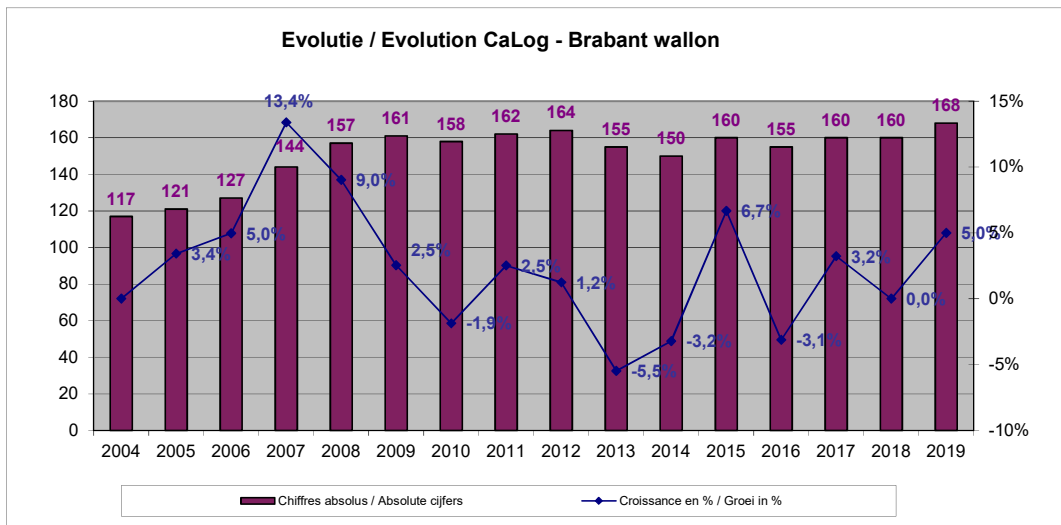

Evolutie van het CaLog-personeel, op referentiedatum 31 december, van 2004 tot en met 2019

Évolution du personnel CaLog, à la date de référence du 31 décembre, de 2004 jusqu'à 2019

Evolutie van het CaLog-personeel, op referentiedatum 31 december, van 2004 tot en met 2019, per provincie

Évolution du personnel CaLog, à la date de référence du 31 décembre, de 2004 jusqu'à 2019, par province

**Evolutie / Evolution CaLog -  
Best. arr. Brussel-Hoofdstad / Arr. adm. Bruxelles-Capitale**

**Evolutie / Evolution CaLog - Antwerpen**