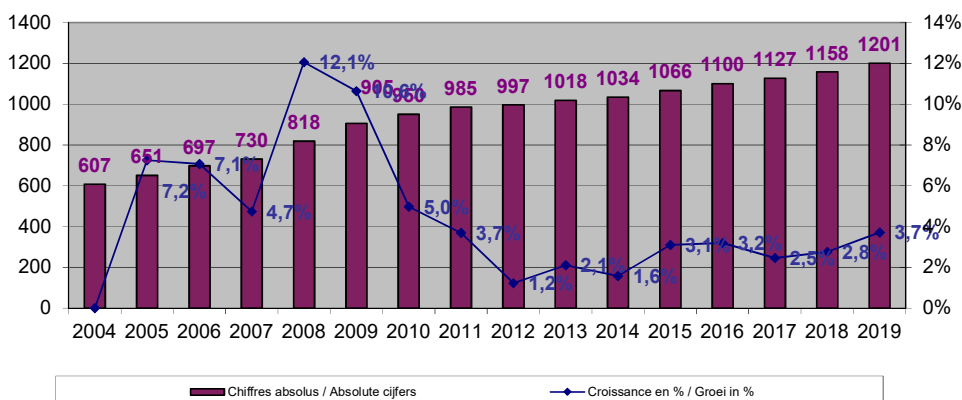

Evolutie van het CaLog-personeel, op referentiedatum 31 december, van 2004 tot en met 2019

Évolution du personnel CaLog, à la date de référence du 31 décembre, de 2004 jusqu'à 2019

Evolutie van het CaLog-personeel, op referentiedatum 31 december, van 2004 tot en met 2019, per provincie

Évolution du personnel CaLog, à la date de référence du 31 décembre, de 2004 jusqu'à 2019, par province

**Evolutie / Evolution CaLog -  
Best. arr. Brussel-Hoofdstad / Arr. adm. Bruxelles-Capitale**

**Evolutie / Evolution CaLog - Antwerpen**

**Evolutie / Evolution CaLog - Limburg**