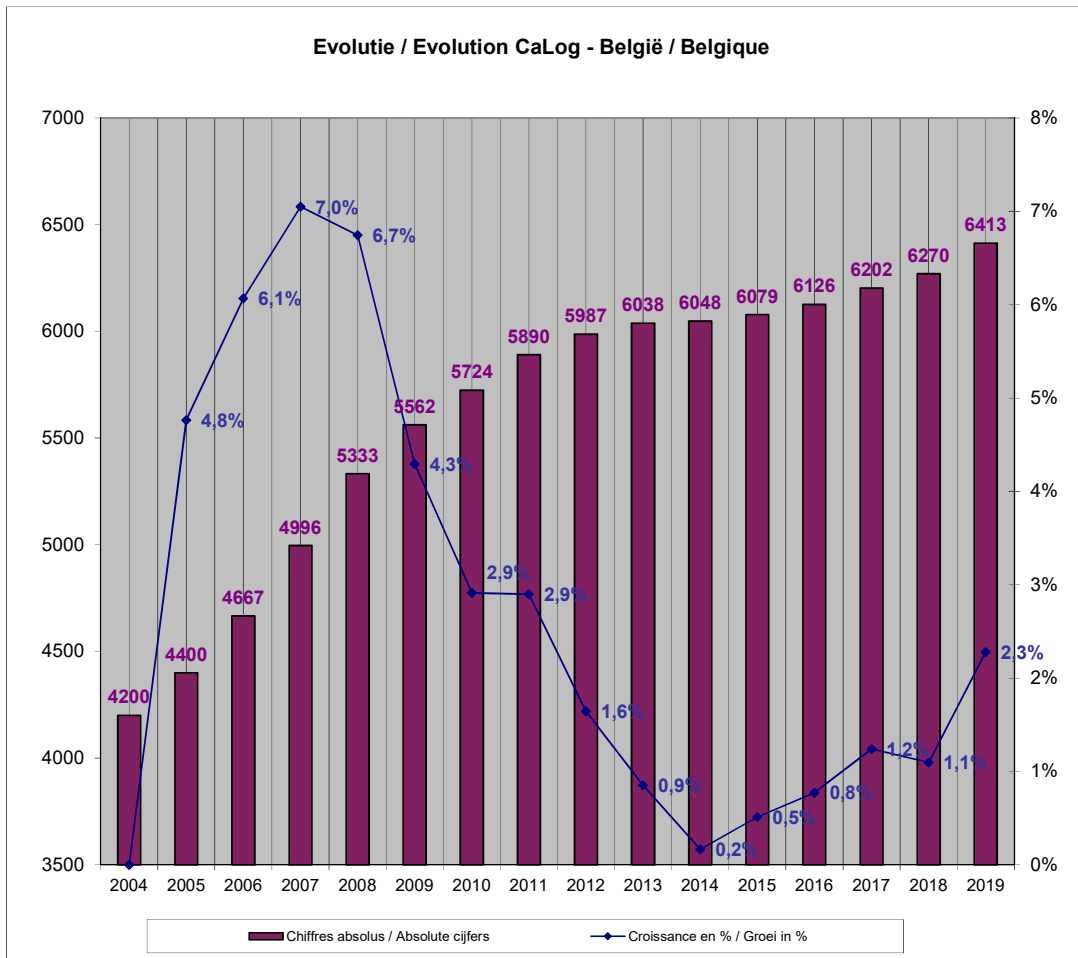

Evolutie van het CaLog-personeel, op referentiedatum 31 december, van 2004 tot en met 2019

Évolution du personnel CaLog, à la date de référence du 31 décembre, de 2004 jusqu'à 2019

Evolutie van het CaLog-personeel, op referentiedatum 31 december, van 2004 tot en met 2019, per provincie

Évolution du personnel CaLog, à la date de référence du 31 décembre, de 2004 jusqu'à 2019, par province

**Evolutie / Evolution CaLog -  
Best. arr. Brussel-Hoofdstad / Arr. adm. Bruxelles-Capitale**

**Evolutie / Evolution CaLog - Antwerpen**