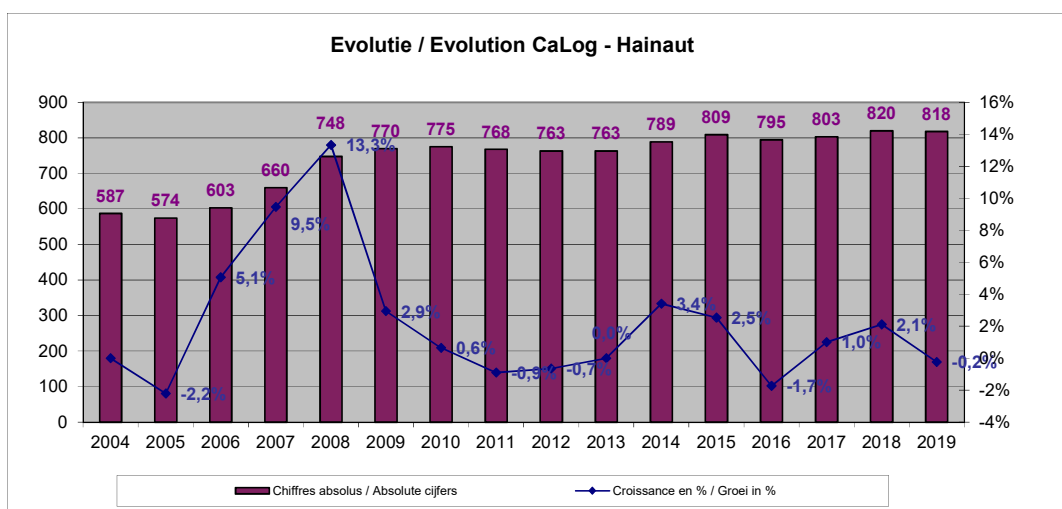

Evolutie van het CaLog-personeel, op referentiedatum 31 december, van 2004 tot en met 2019

Évolution du personnel CaLog, à la date de référence du 31 décembre, de 2004 jusqu'à 2019

Evolutie van het CaLog-personeel, op referentiedatum 31 december, van 2004 tot en met 2019, per provincie

Évolution du personnel CaLog, à la date de référence du 31 décembre, de 2004 jusqu'à 2019, par province

**Evolutie / Evolution CaLog -  
Best. arr. Brussel-Hoofdstad / Arr. adm. Bruxelles-Capitale**

**Evolutie / Evolution CaLog - Antwerpen**