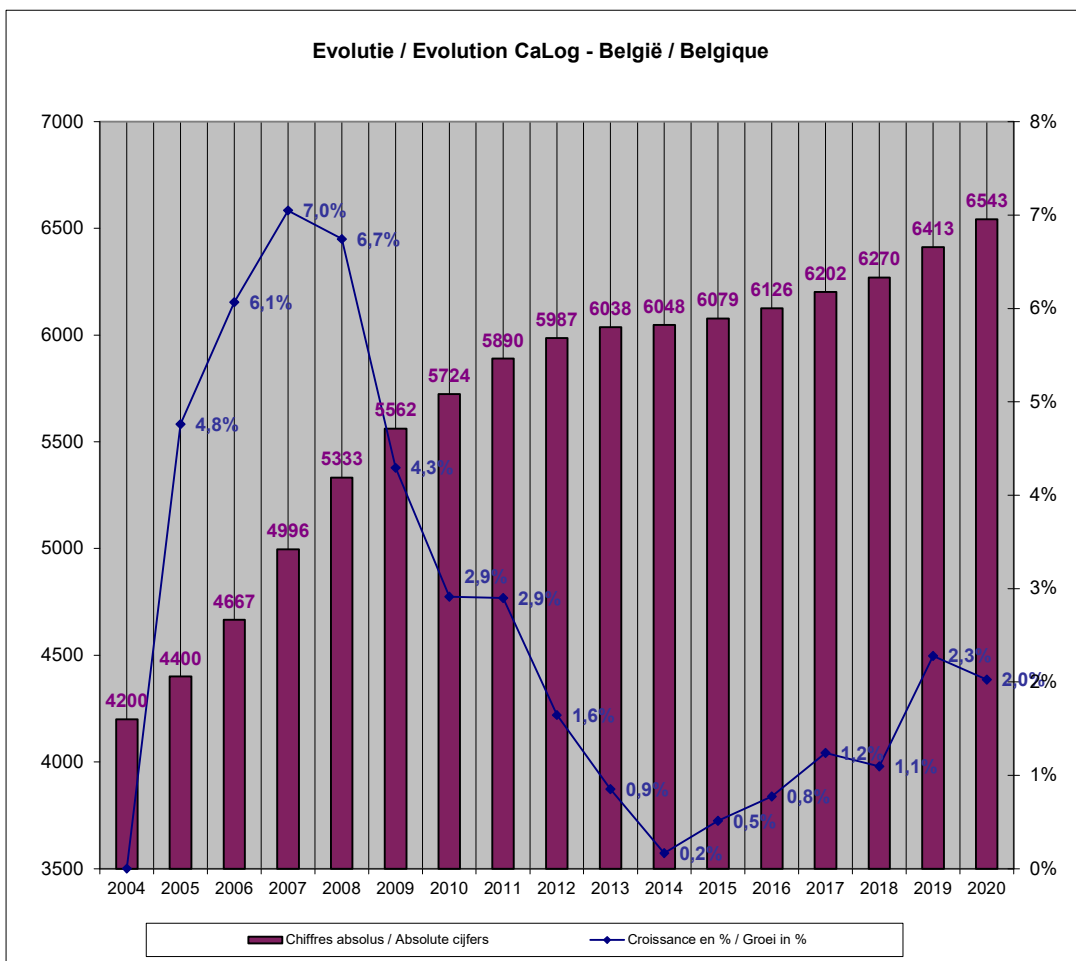

Evolutie van het CaLog-personeel, op referentiedatum 31 december, van 2004 tot en met 2020

Évolution du personnel CaLog, à la date de référence du 31 décembre, de 2004 jusqu'à 2020

Evolutie van het CaLog-personeel, op referentiedatum 31 december, van 2004 tot en met 2020, per provincie

Évolution du personnel CaLog, à la date de référence du 31 décembre, de 2004 jusqu'à 2020, par province