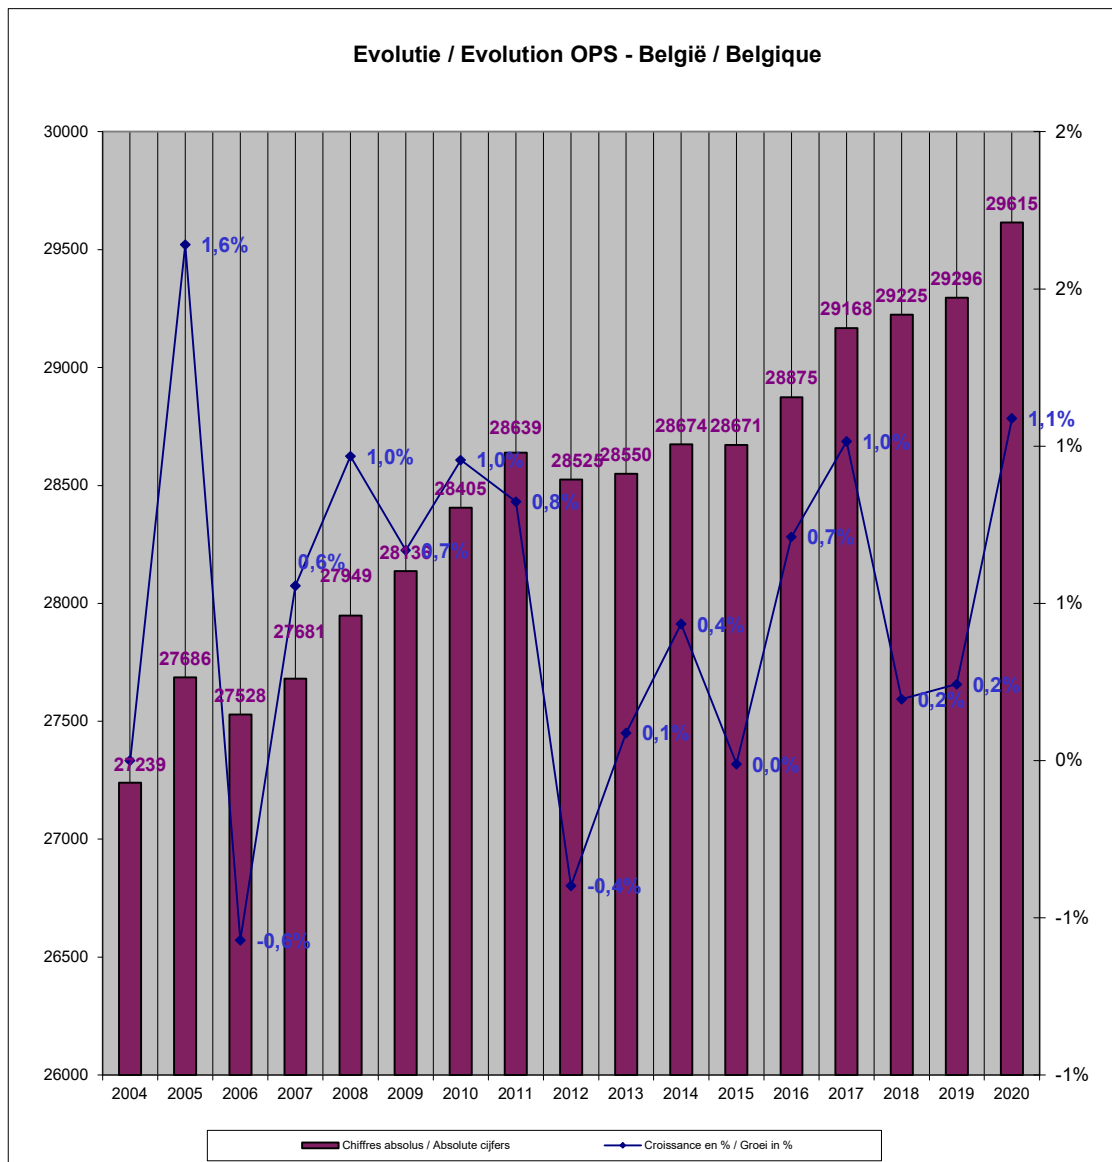

Evolutie van het totaal operationeel politiepersoneel, op referentiedatum 31 december, van 2004 tot en met 2020

Évolution du total du personnel policier opérationnel, à la date de référence du 31 décembre, de 2004 jusqu'à 2020

Evolutie van het operationeel politiepersoneel per provincie, op referentiedatum 31 december, van 2004 tot en met 2020

Évolution du personnel policier opérationnel par province, à la date de référence du 31 décembre, de 2004 jusqu'à 2020