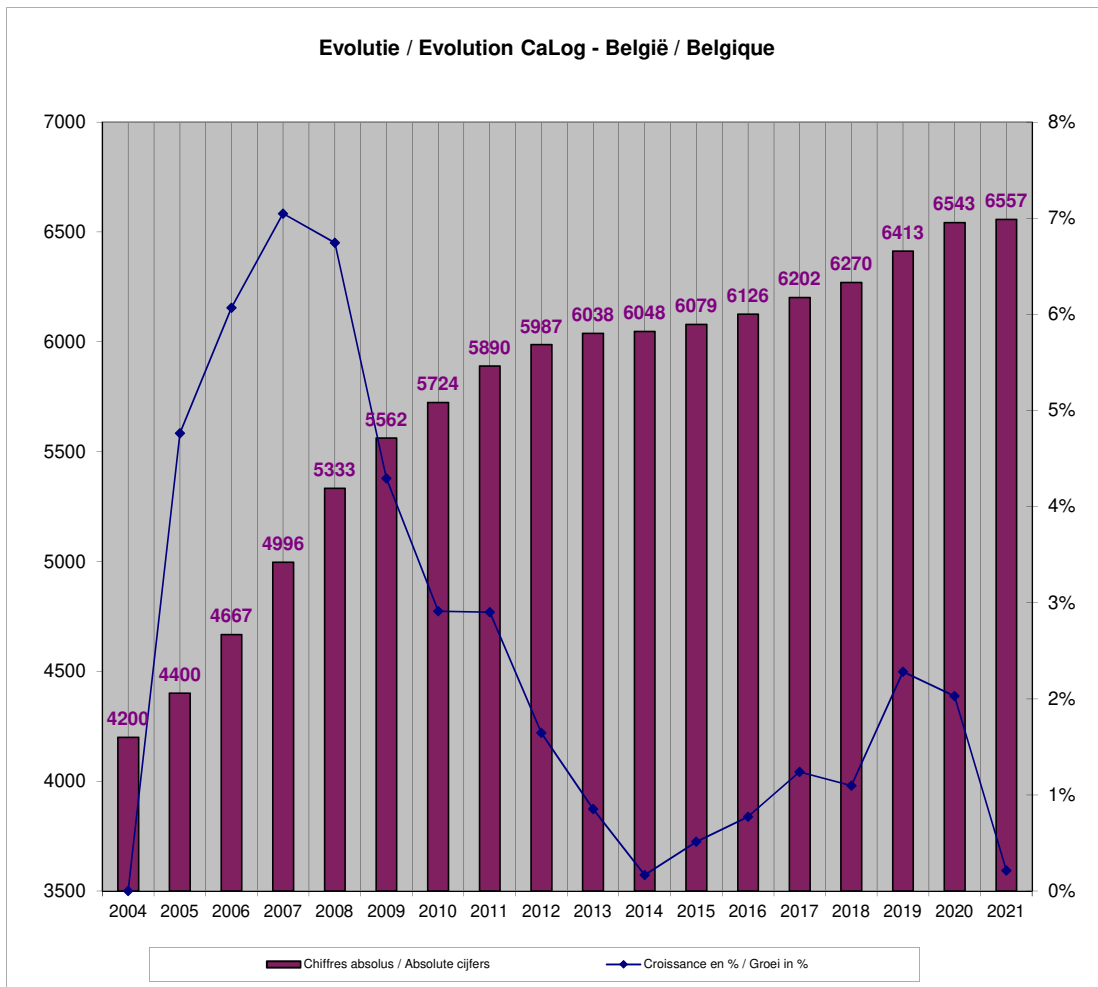

Evolutie van het CaLog-personeel, op referentiedatum 31 december, van 2004 tot en met 2021

Évolution du personnel CaLog, à la date de référence du 31 décembre, de 2004 jusqu'à 2021

Evolutie van het CaLog-personeel, op referentiedatum 31 december, van 2004 tot en met 2021, per provincie

Évolution du personnel CaLog, à la date de référence du 31 décembre, de 2004 jusqu'à 2020, par province

**Evolutie / Evolution CaLog -  
Best. arr. Brussel-Hoofdstad / Arr. adm. Bruxelles-Capitale**

**Evolutie / Evolution CaLog - Antwerpen**