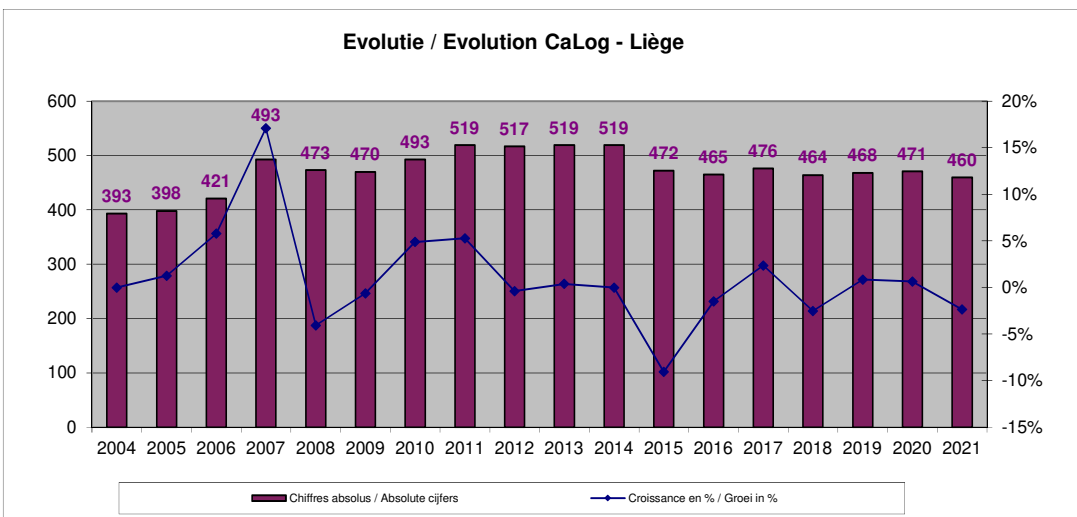

Evolutie van het CaLog-personeel, op referentiedatum 31 december, van 2004 tot en met 2021

Évolution du personnel CaLog, à la date de référence du 31 décembre, de 2004 jusqu'à 2021

Evolutie van het CaLog-personeel, op referentiedatum 31 december, van 2004 tot en met 2021, per provincie

Évolution du personnel CaLog, à la date de référence du 31 décembre, de 2004 jusqu'à 2020, par province

**Evolutie / Evolution CaLog -  
Best. arr. Brussel-Hoofdstad / Arr. adm. Bruxelles-Capitale**

**Evolutie / Evolution CaLog - Antwerpen**