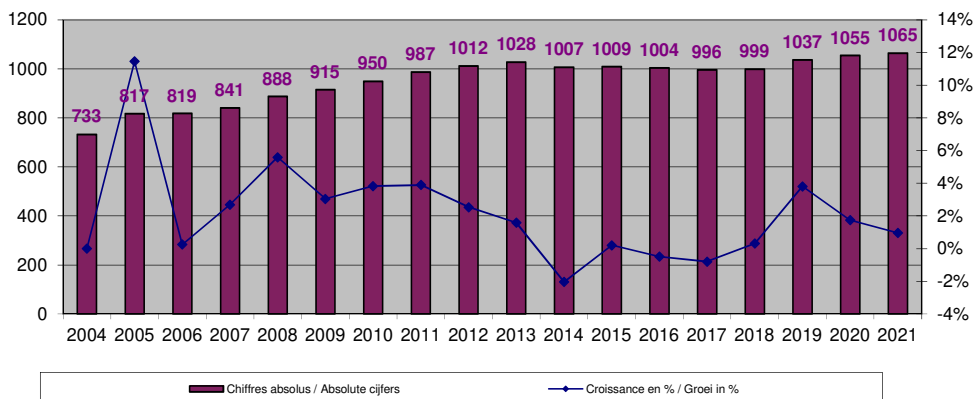

Evolutie van het CaLog-personeel, op referentiedatum 31 december, van 2004 tot en met 2021

Évolution du personnel CaLog, à la date de référence du 31 décembre, de 2004 jusqu'à 2021

Evolutie van het CaLog-personeel, op referentiedatum 31 december, van 2004 tot en met 2021, per provincie

Évolution du personnel CaLog, à la date de référence du 31 décembre, de 2004 jusqu'à 2020, par province

**Evolutie / Evolution CaLog -  
Best. arr. Brussel-Hoofdstad / Arr. adm. Bruxelles-Capitale**

**Evolutie / Evolution CaLog - Antwerpen**