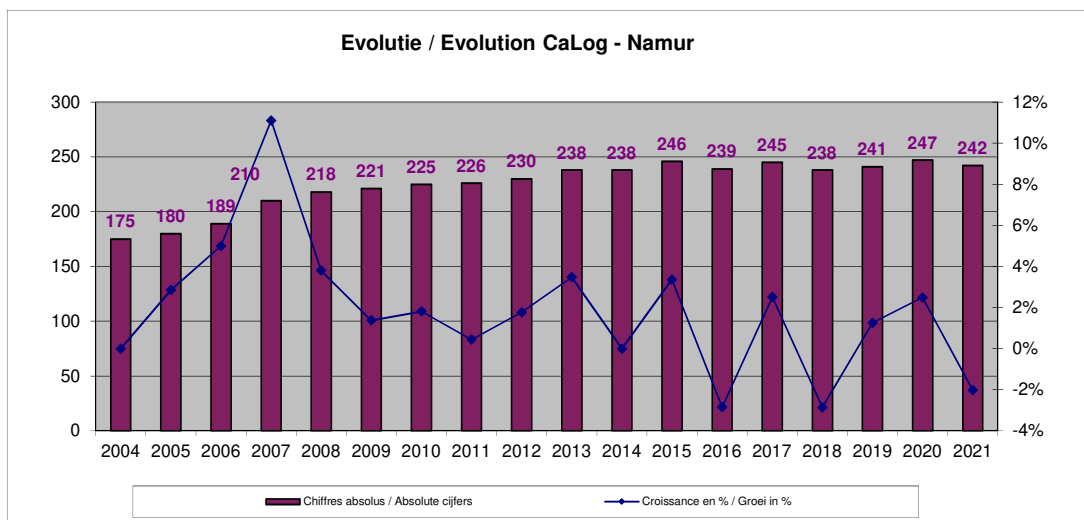

Evolutie van het CaLog-personeel, op referentiedatum 31 december, van 2004 tot en met 2021

Évolution du personnel CaLog, à la date de référence du 31 décembre, de 2004 jusqu'à 2021

Evolutie van het CaLog-personeel, op referentiedatum 31 december, van 2004 tot en met 2021, per provincie

Évolution du personnel CaLog, à la date de référence du 31 décembre, de 2004 jusqu'à 2020, par province

**Evolutie / Evolution CaLog -  
Best. arr. Brussel-Hoofdstad / Arr. adm. Bruxelles-Capitale**

**Evolutie / Evolution CaLog - Antwerpen**