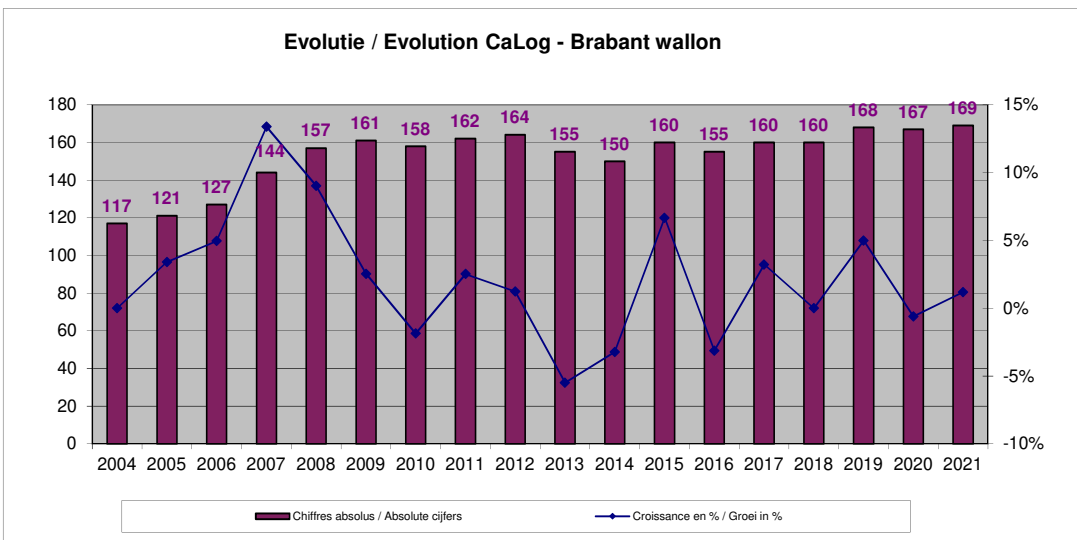

Evolutie van het CaLog-personeel, op referentiedatum 31 december, van 2004 tot en met 2021

Évolution du personnel CaLog, à la date de référence du 31 décembre, de 2004 jusqu'à 2021

Evolutie van het CaLog-personeel, op referentiedatum 31 december, van 2004 tot en met 2021, per provincie

Évolution du personnel CaLog, à la date de référence du 31 décembre, de 2004 jusqu'à 2020, par province

**Evolutie / Evolution CaLog -  
Best. arr. Brussel-Hoofdstad / Arr. adm. Bruxelles-Capitale**

**Evolutie / Evolution CaLog - Antwerpen**