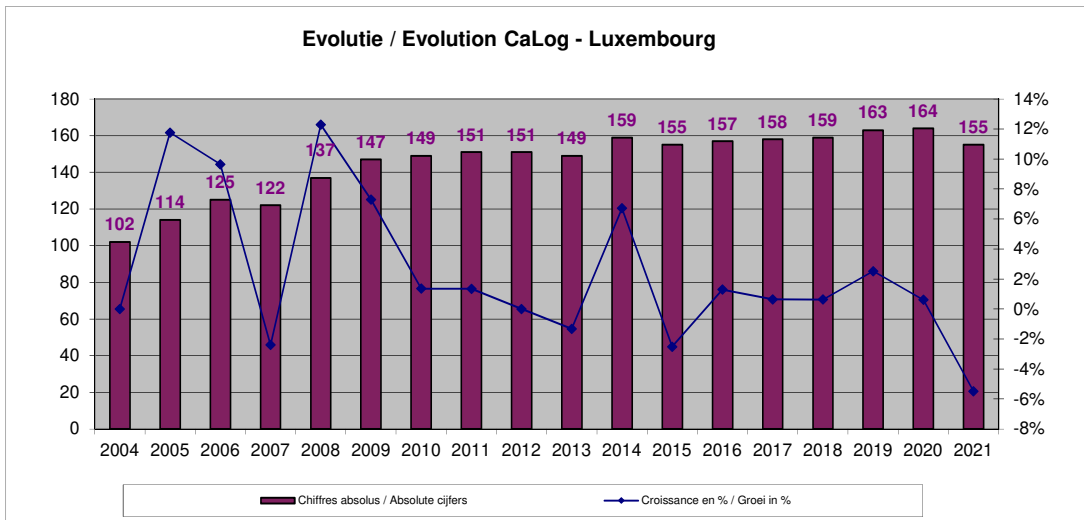

Evolutie van het CaLog-personeel, op referentiedatum 31 december, van 2004 tot en met 2021

Évolution du personnel CaLog, à la date de référence du 31 décembre, de 2004 jusqu'à 2021

Evolutie van het CaLog-personeel, op referentiedatum 31 december, van 2004 tot en met 2021, per provincie

Évolution du personnel CaLog, à la date de référence du 31 décembre, de 2004 jusqu'à 2020, par province

**Evolutie / Evolution CaLog -  
Best. arr. Brussel-Hoofdstad / Arr. adm. Bruxelles-Capitale**

**Evolutie / Evolution CaLog - Antwerpen**