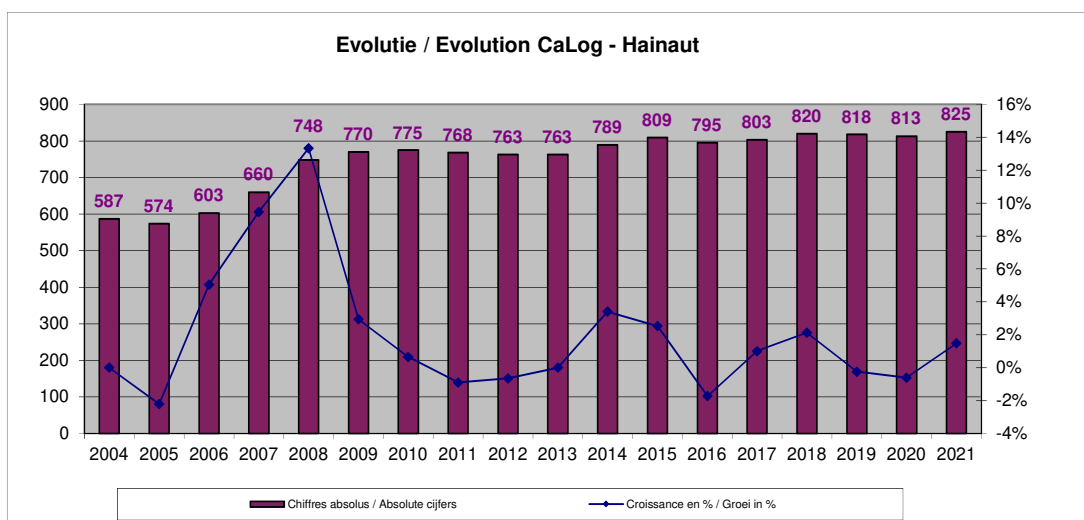

Evolutie van het CaLog-personeel, op referentiedatum 31 december, van 2004 tot en met 2021

Évolution du personnel CaLog, à la date de référence du 31 décembre, de 2004 jusqu'à 2021

Evolutie van het CaLog-personeel, op referentiedatum 31 december, van 2004 tot en met 2021, per provincie

Évolution du personnel CaLog, à la date de référence du 31 décembre, de 2004 jusqu'à 2020, par province

**Evolutie / Evolution CaLog -  
Best. arr. Brussel-Hoofdstad / Arr. adm. Bruxelles-Capitale**

**Evolutie / Evolution CaLog - Antwerpen**