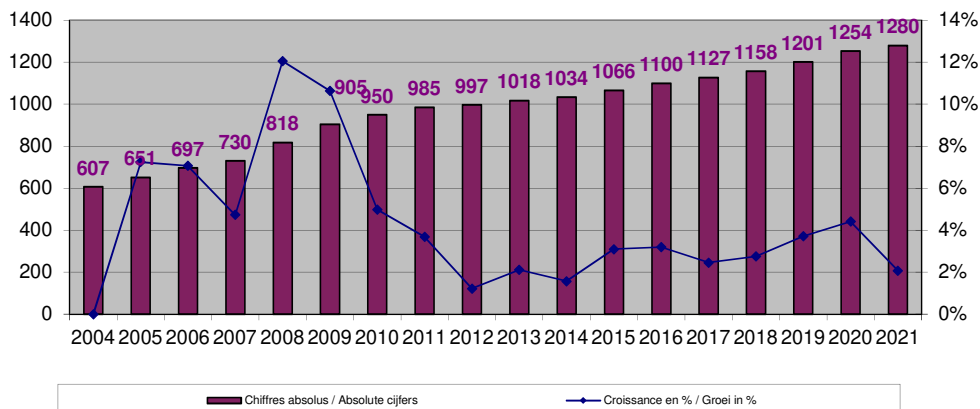

Evolutie van het CaLog-personeel, op referentiedatum 31 december, van 2004 tot en met 2021

Évolution du personnel CaLog, à la date de référence du 31 décembre, de 2004 jusqu'à 2021

Evolutie van het CaLog-personeel, op referentiedatum 31 december, van 2004 tot en met 2021, per provincie

Évolution du personnel CaLog, à la date de référence du 31 décembre, de 2004 jusqu'à 2020, par province

**Evolutie / Evolution CaLog -  
Best. arr. Brussel-Hoofdstad / Arr. adm. Bruxelles-Capitale**

**Evolutie / Evolution CaLog - Antwerpen**

**Evolutie / Evolution CaLog - Limburg**