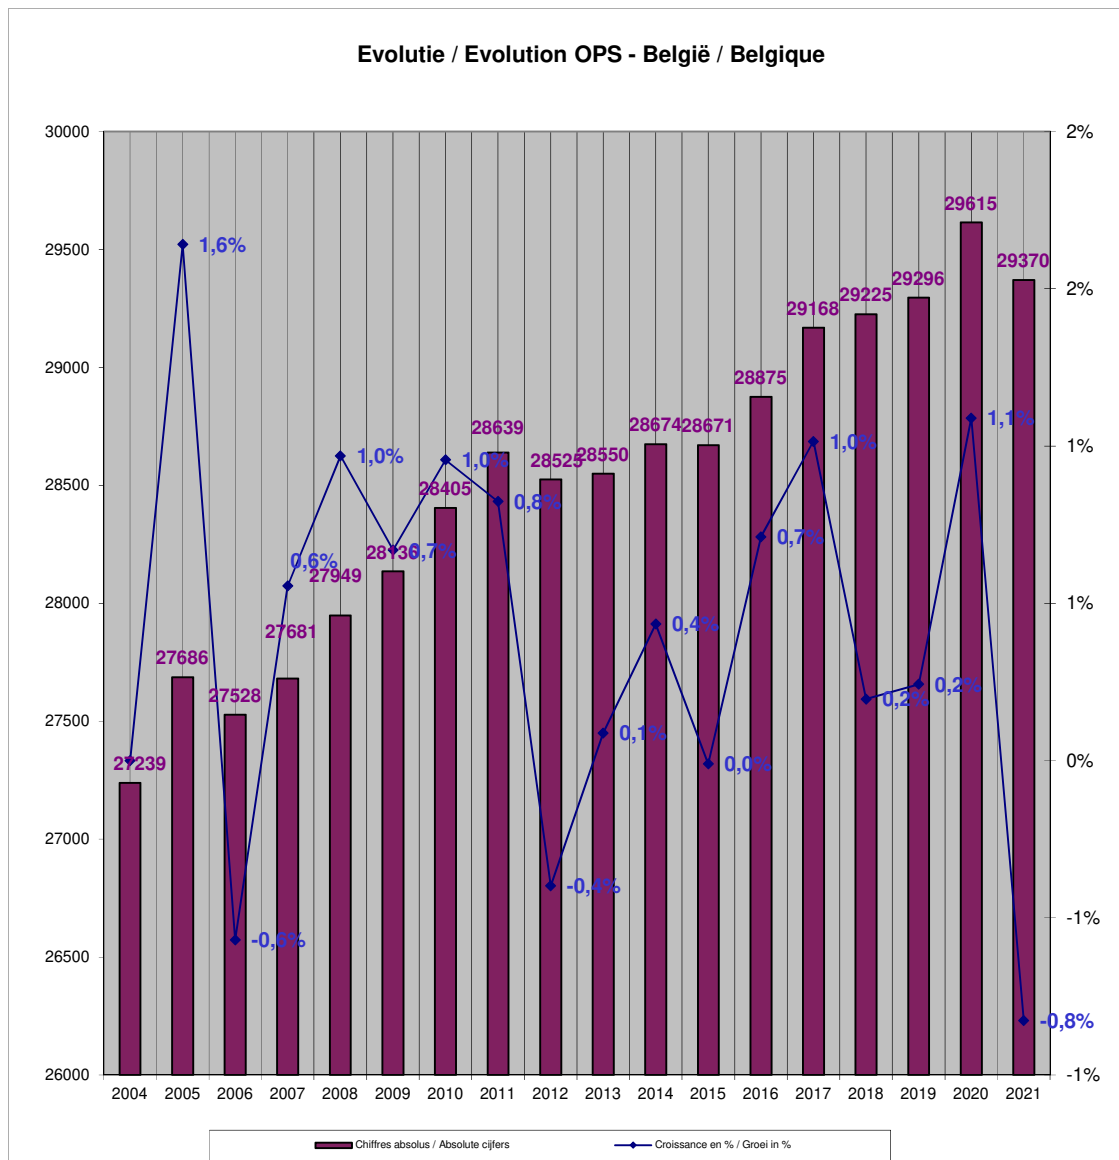

Evolutie van het totaal operationeel politiepersoneel, op referentiedatum 31 december, van 2004 tot en met 2021

Évolution du total du personnel policier opérationnel, à la date de référence du 31 décembre, de 2004 jusqu'à 2021

Evolutie van het operationeel politiepersoneel per provincie, op referentiedatum 31 december, van 2004 tot en met 2021

Évolution du personnel policier opérationnel par province, à la date de référence du 31 décembre, de 2004 jusqu'à 2021