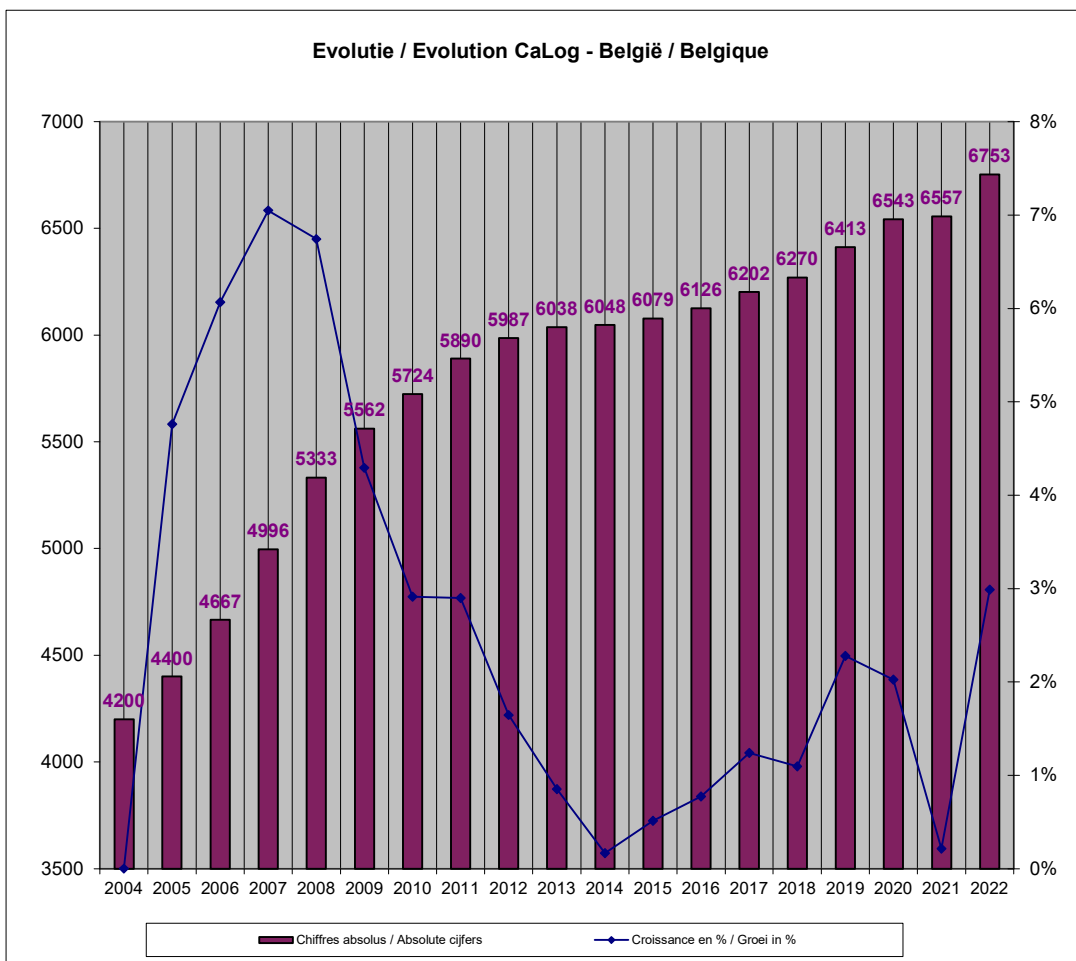

Evolutie van het CaLog-personeel, op referentiedatum 31 december, van 2004 tot en met 2022

Évolution du personnel CaLog, à la date de référence du 31 décembre, de 2004 jusqu'à 2022

Evolutie van het CaLog-personeel, op referentiedatum 31 december, van 2004 tot en met 2022, per provincie

Évolution du personnel CaLog, à la date de référence du 31 décembre, de 2004 jusqu'à 2022, par province