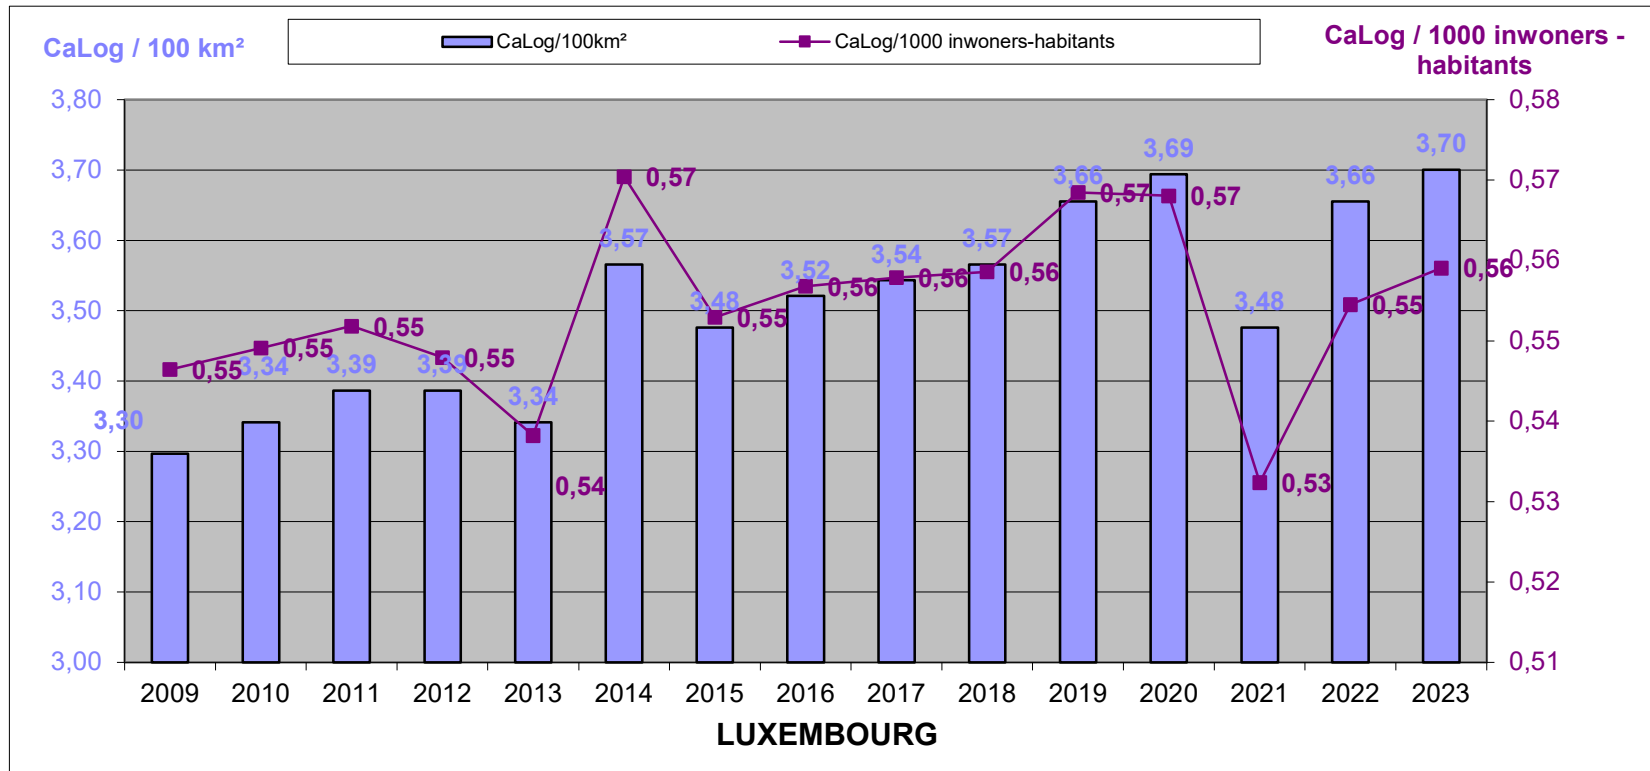

LOKALE POLITIE / POLICE LOCALE

31/12/2023

Het CaLog-personeel ten opzichte van de oppervlakte en het aantal inwoners per provincie, op referentiedatum 31 december, voor de jaartallen 2009 tem 2023.

Le personnel CaLog par rapport à la superficie et au nombre d'habitants par province, à la date de référence du 31 décembre, pour les années 2009 à 2023.