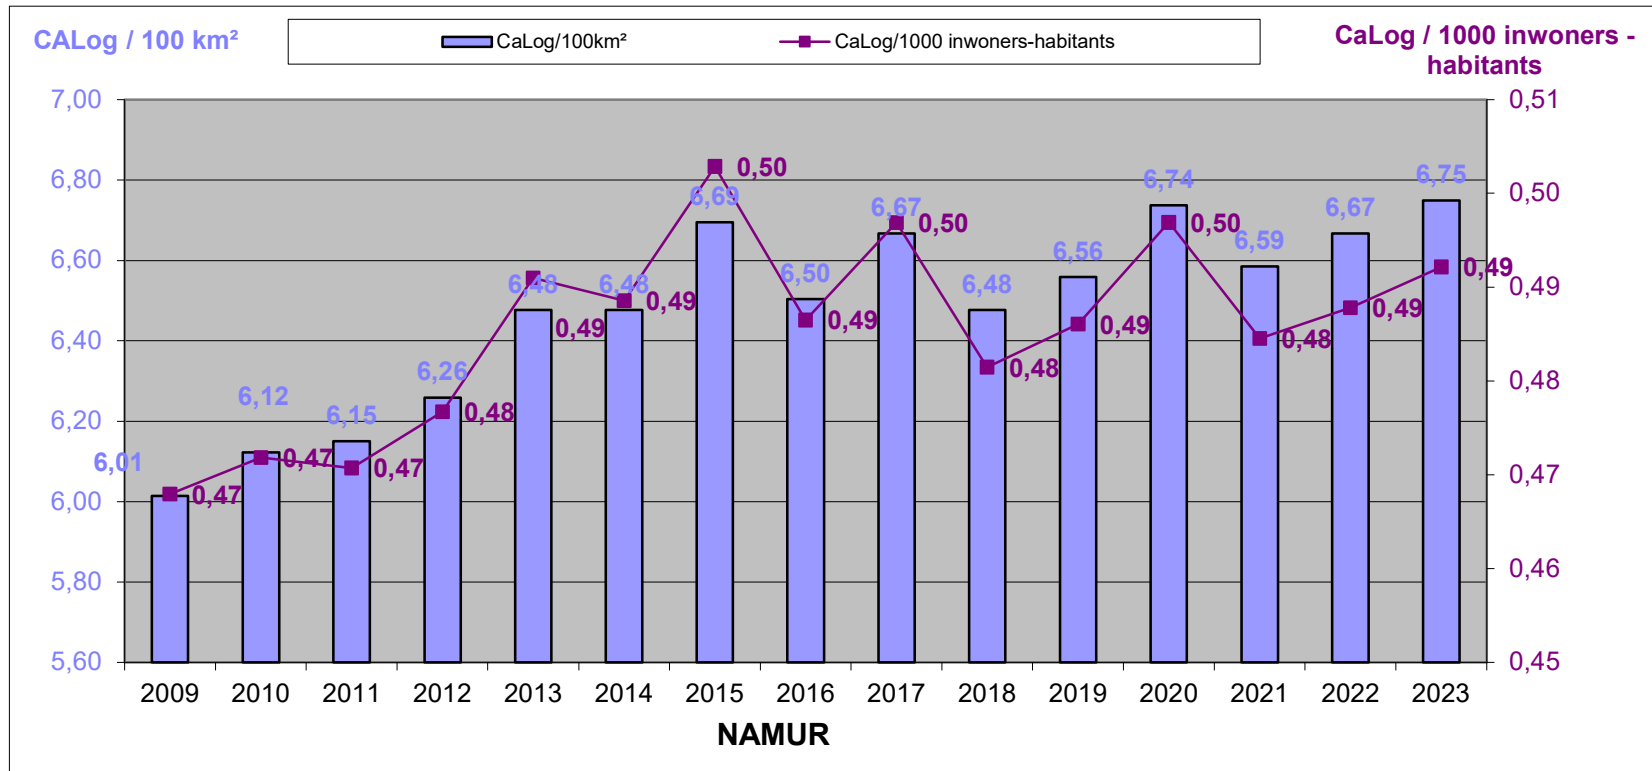

LOKALE POLITIE / POLICE LOCALE
31/12/2023

Het CaLog-personeel ten opzichte van de oppervlakte en het aantal inwoners per provincie, op referentiedatum 31 december, voor de jaartallen 2009 tem 2023.

Le personnel CaLog par rapport à la superficie et au nombre d'habitants par province, à la date de référence du 31 décembre, pour les années 2009 à 2023.