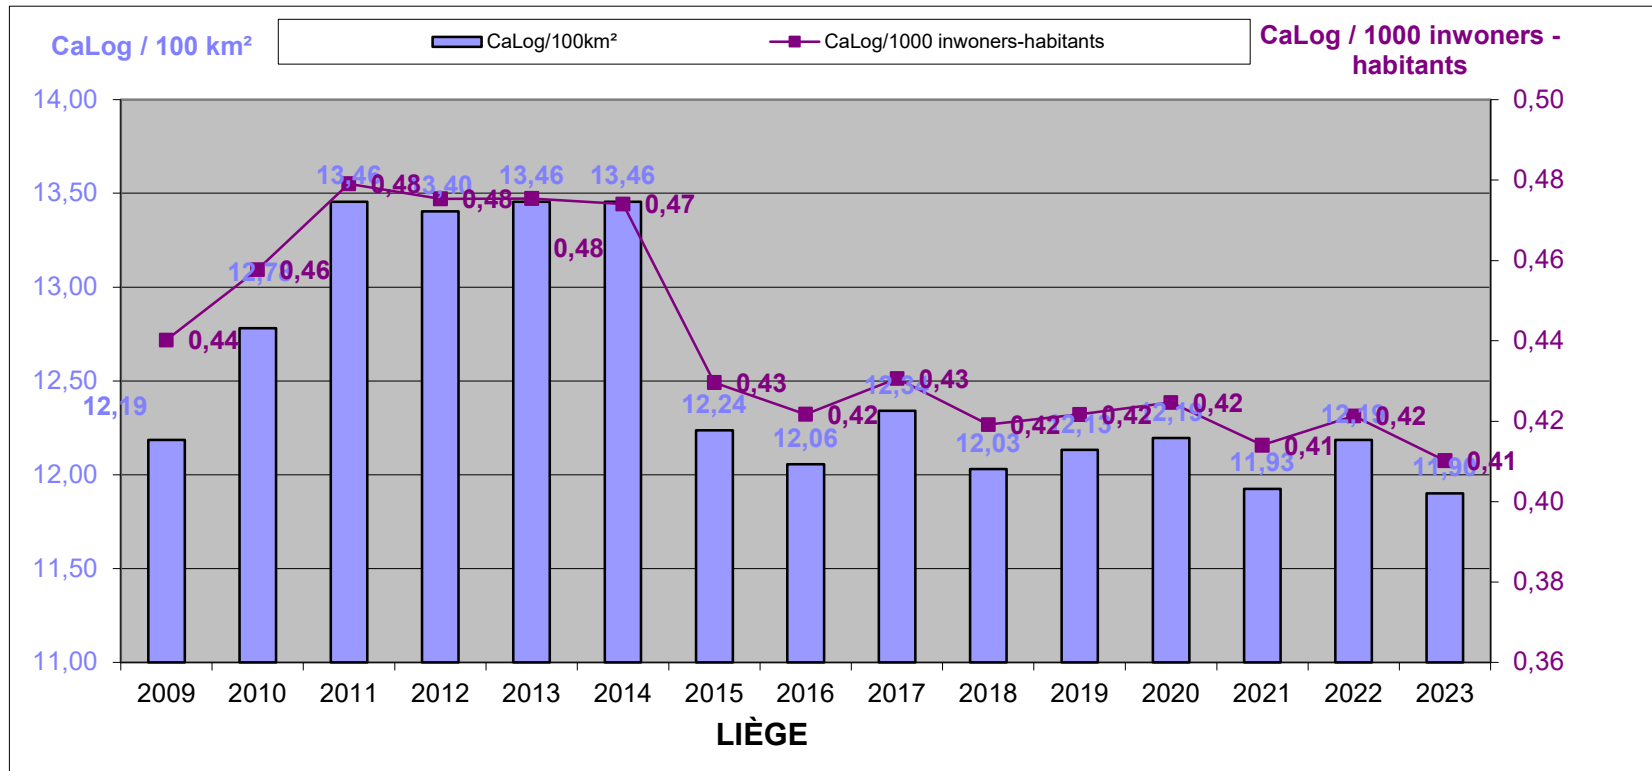

LOKALE POLITIE / POLICE LOCALE
31/12/2023

Het CaLog-personeel ten opzichte van de oppervlakte en het aantal inwoners per provincie, op referentiedatum 31 december, voor de jaartallen 2009 tem 2023.

Le personnel CaLog par rapport à la superficie et au nombre d'habitants par province, à la date de référence du 31 décembre, pour les années 2009 à 2023.