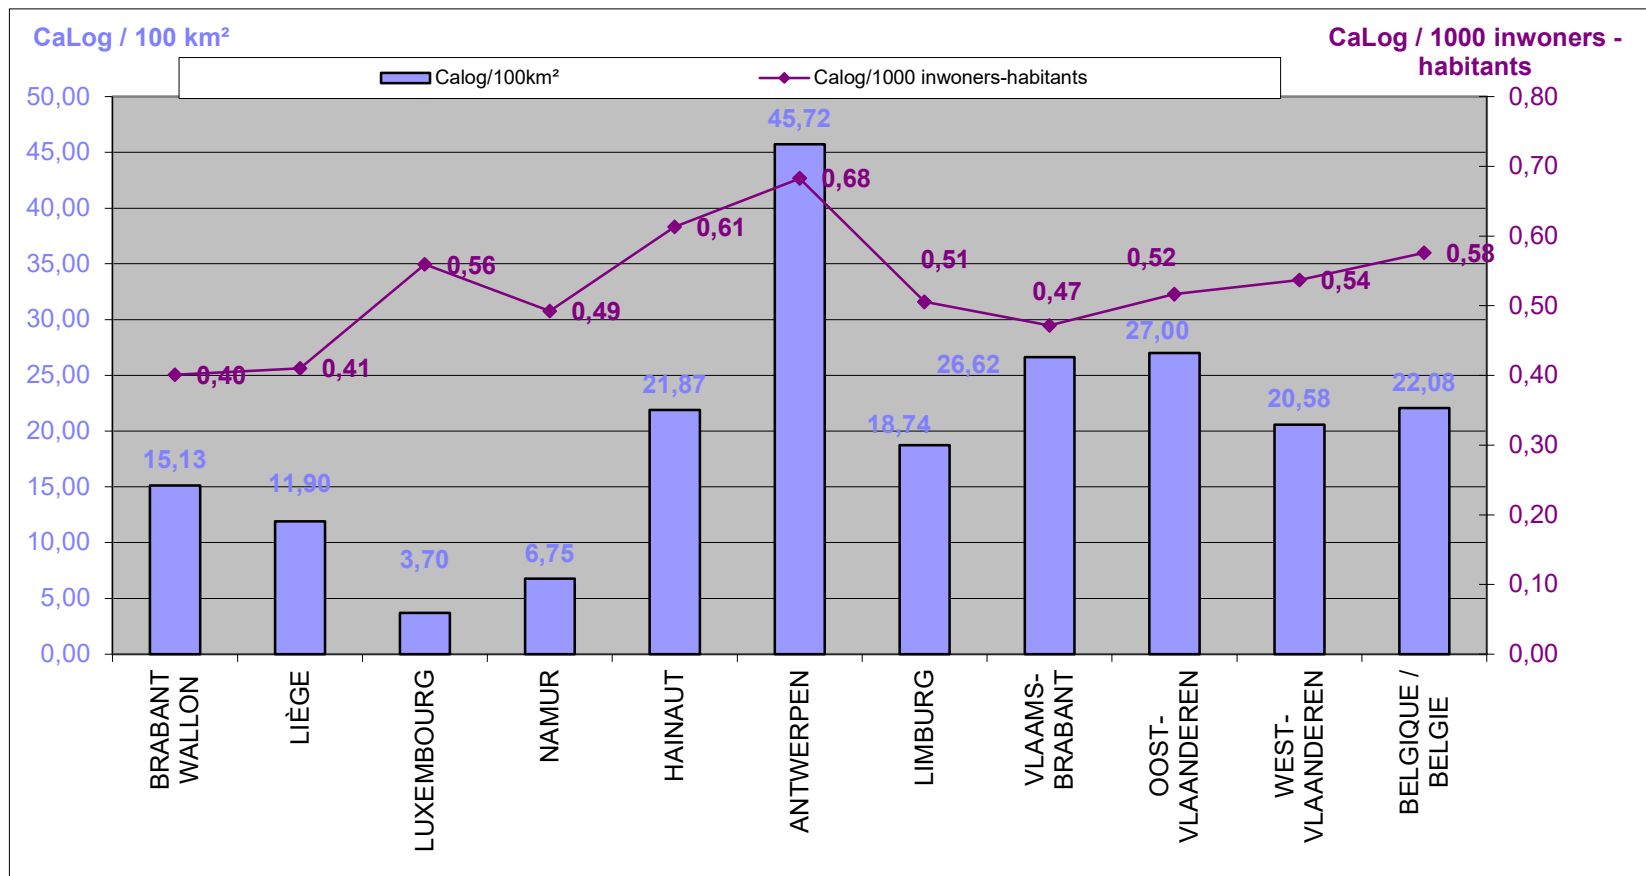

LOKALE POLITIE / POLICE LOCALE

31/12/2023

Het CaLog-personeel ten opzichte van de oppervlakte en het aantal inwoners van de provincies, op referentiedatum 31 december 2023
(Best. arr. Brussel-Hoofdstad wordt hier niet getoond om de grafiek leesbaar te houden)

Le personnel CaLog par rapport à la superficie et au nombre d'habitants des provinces, à la date de référence du 31 décembre 2023
(Arr. adm. Bruxelles-capitale n'est pas illustré ici pour assurer la lisibilité du graphique)