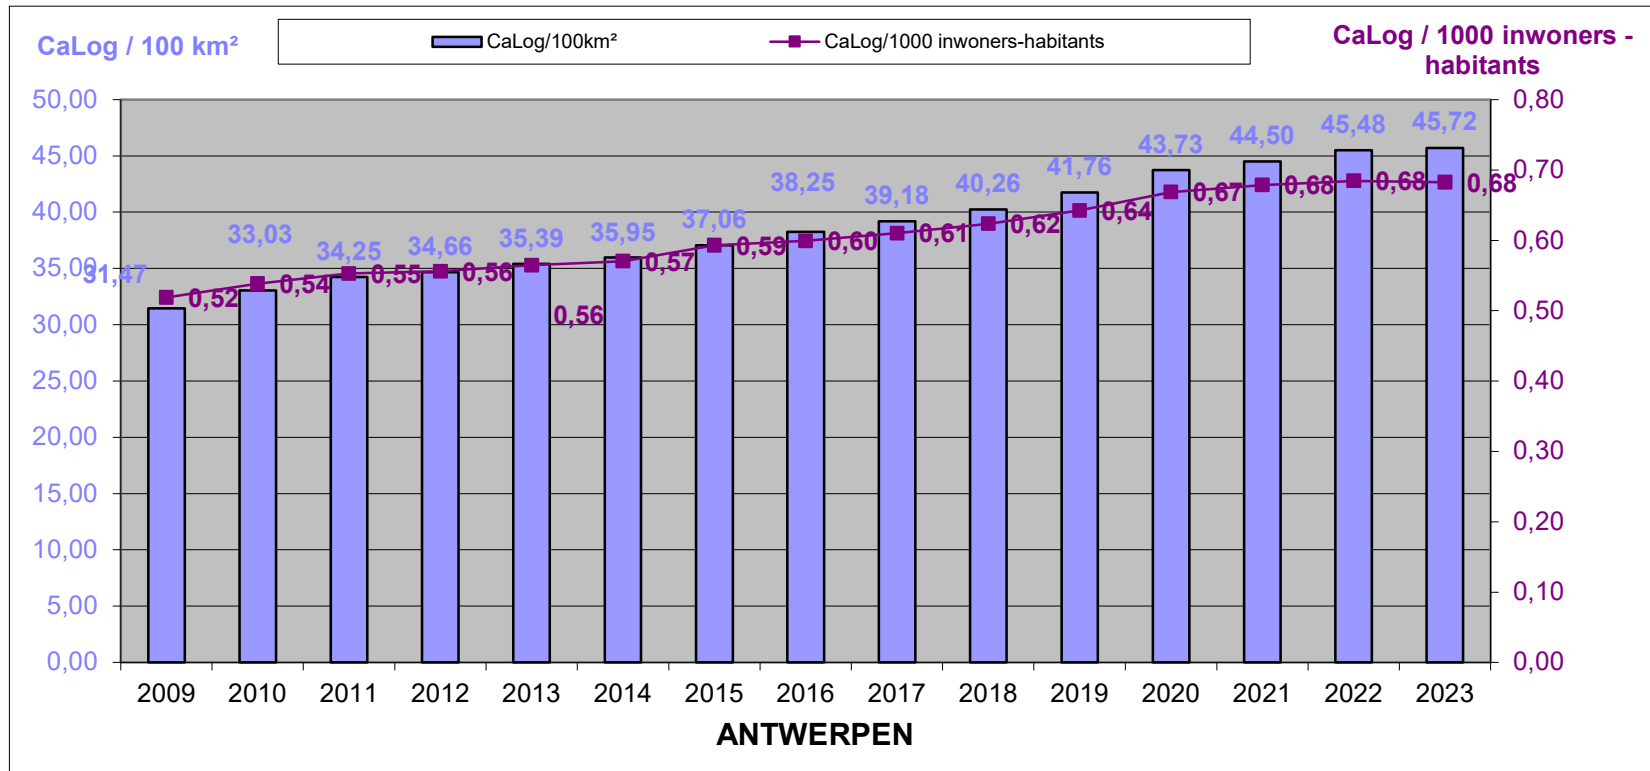

LOKALE POLITIE / POLICE LOCALE

31/12/2023

Het CaLog-personeel ten opzichte van de oppervlakte en het aantal inwoners per provincie, op referentiedatum 31 december, voor de jaartallen 2009 tem 2023.

Le personnel CaLog par rapport à la superficie et au nombre d'habitants par province, à la date de référence du 31 décembre, pour les années 2009 à 2023.