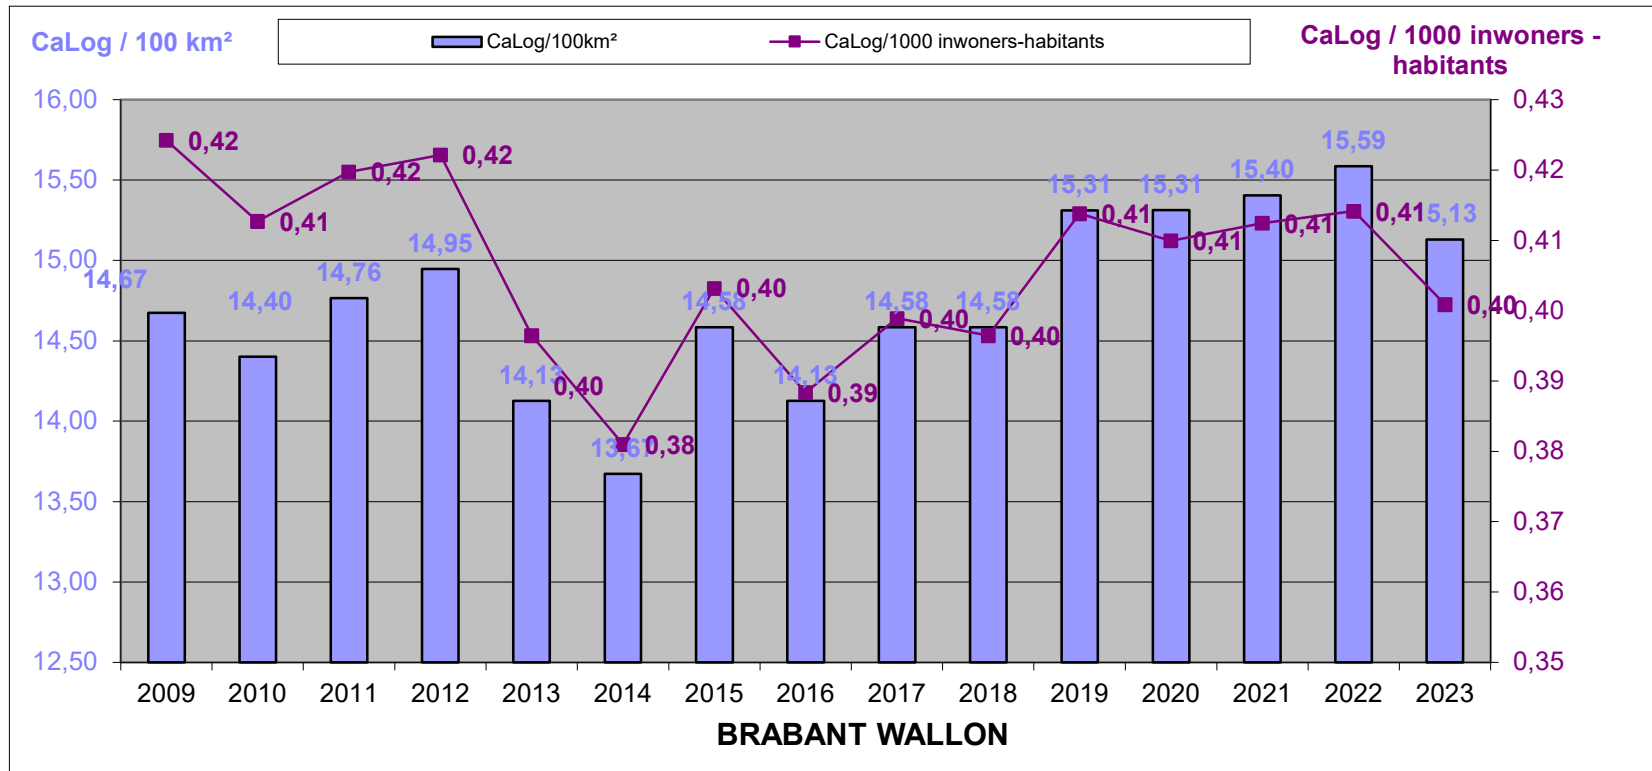

LOKALE POLITIE / POLICE LOCALE
31/12/2023

Het CaLog-personeel ten opzichte van de oppervlakte en het aantal inwoners per provincie, op referentiedatum 31 december, voor de jaartallen 2009 tem 2023.

Le personnel CaLog par rapport à la superficie et au nombre d'habitants par province, à la date de référence du 31 décembre, pour les années 2009 à 2023.