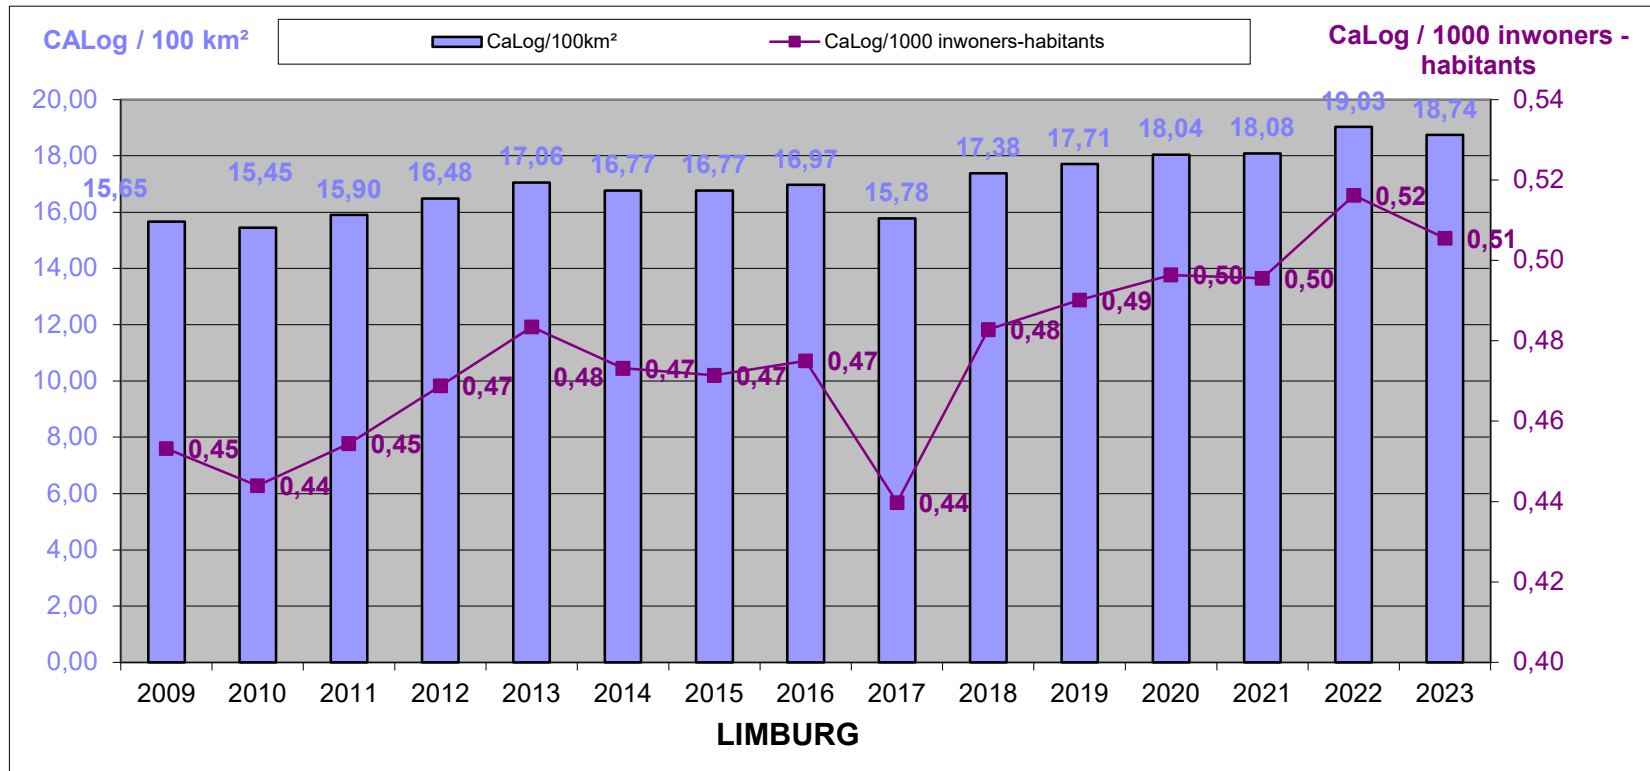

LOKALE POLITIE / POLICE LOCALE
31/12/2023

Het CaLog-personeel ten opzichte van de oppervlakte en het aantal inwoners per provincie, op referentiedatum 31 december, voor de jaartallen 2009 tem 2023.

Le personnel CaLog par rapport à la superficie et au nombre d'habitants par province, à la date de référence du 31 décembre, pour les années 2009 à 2023.