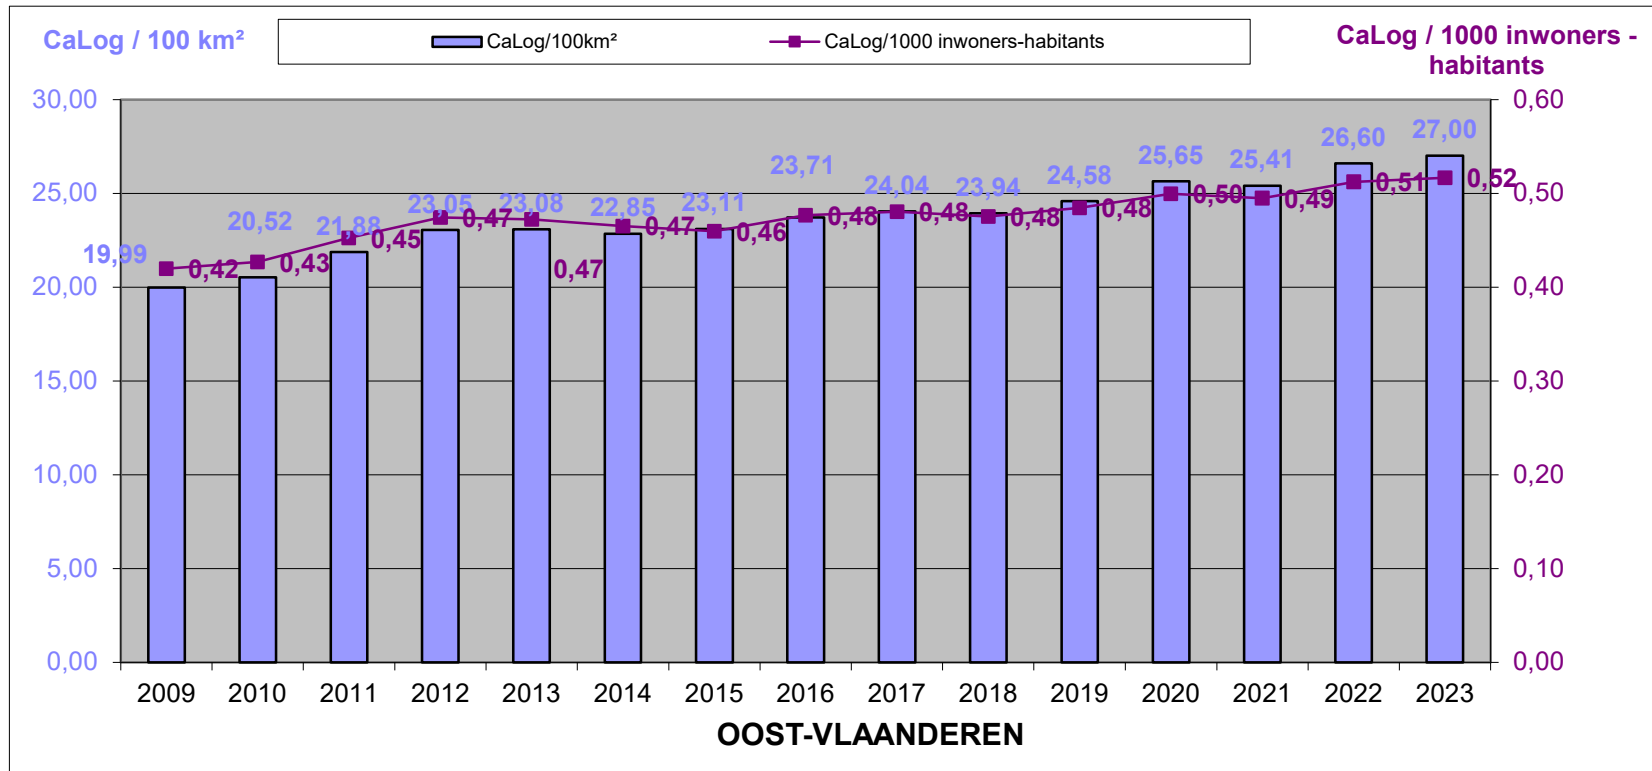

LOKALE POLITIE / POLICE LOCALE

31/12/2023

Het CaLog-personeel ten opzichte van de oppervlakte en het aantal inwoners per provincie, op referentiedatum 31 december, voor de jaartallen 2009 tem 2023.

Le personnel CaLog par rapport à la superficie et au nombre d'habitants par province, à la date de référence du 31 décembre, pour les années 2009 à 2023.