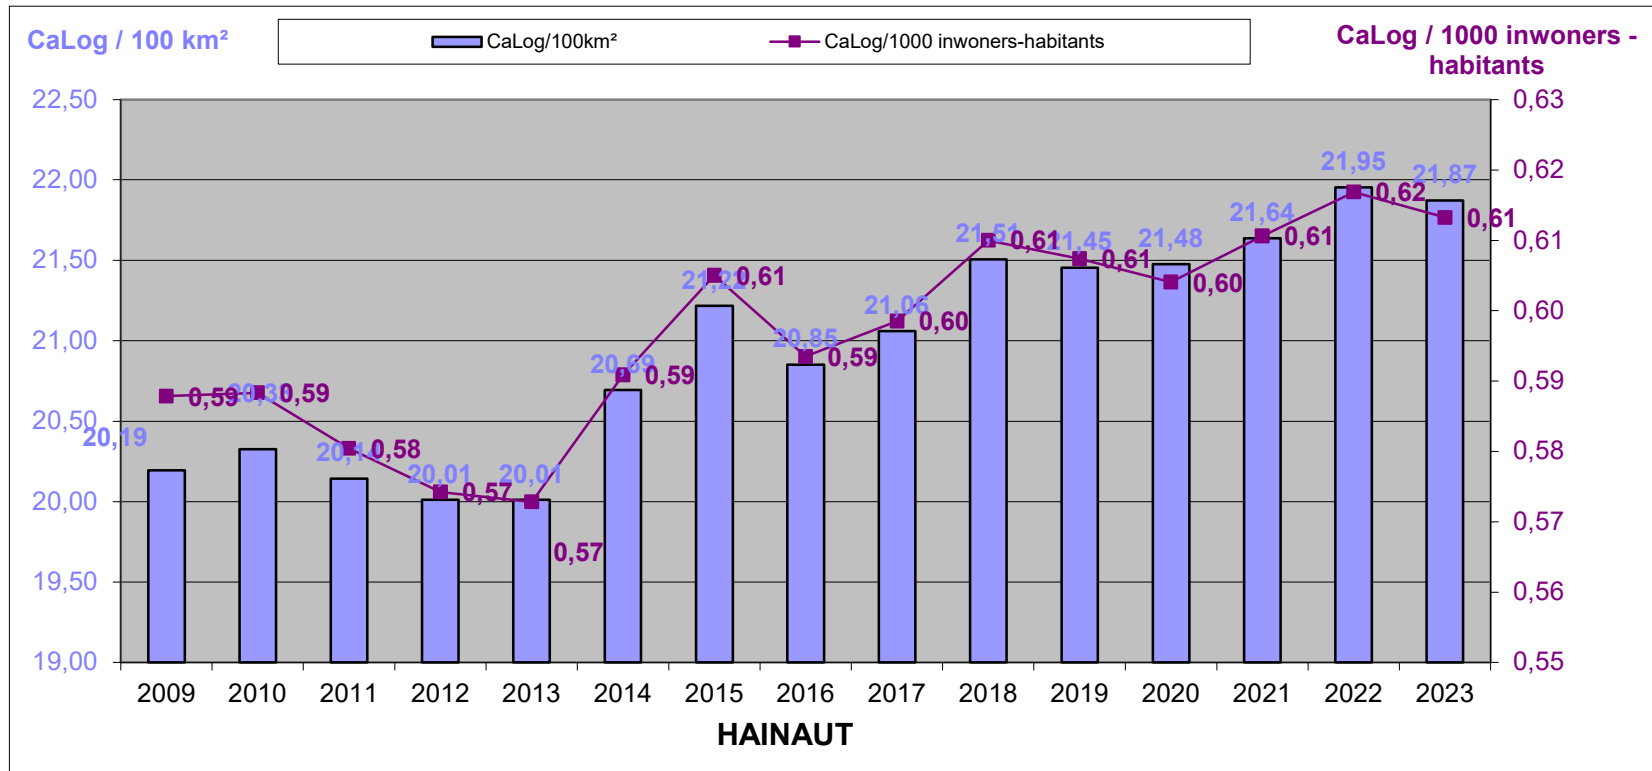

LOKALE POLITIE / POLICE LOCALE
31/12/2023

Het CaLog-personeel ten opzichte van de oppervlakte en het aantal inwoners per provincie, op referentiedatum 31 december, voor de jaartallen 2009 tem 2023.

Le personnel CaLog par rapport à la superficie et au nombre d'habitants par province, à la date de référence du 31 décembre, pour les années 2009 à 2023.