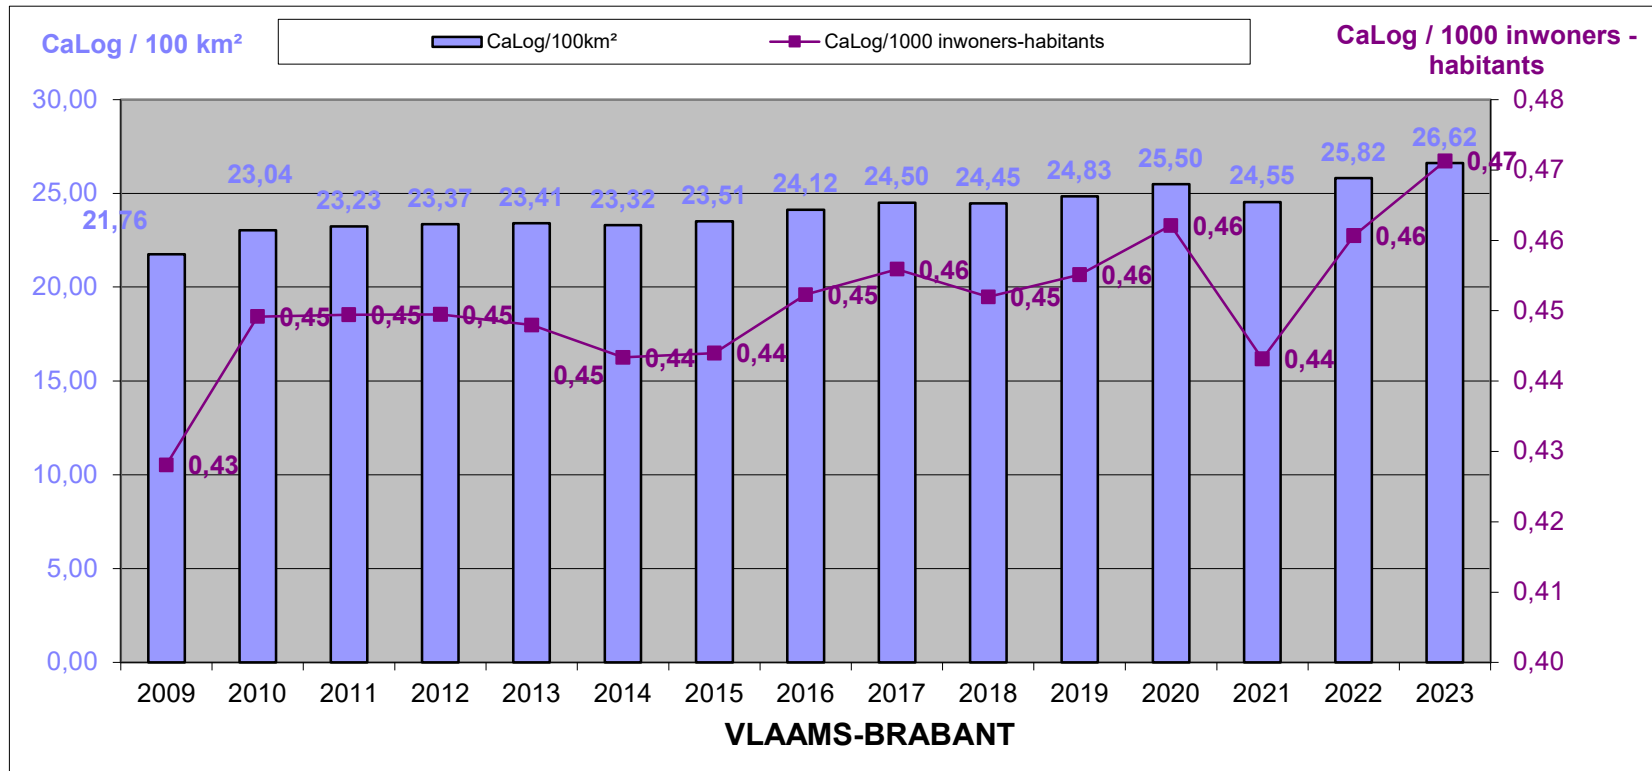

LOKALE POLITIE / POLICE LOCALE

31/12/2023

Het CaLog-personeel ten opzichte van de oppervlakte en het aantal inwoners per provincie, op referentiedatum 31 december, voor de jaartallen 2009 tem 2023.

Le personnel CaLog par rapport à la superficie et au nombre d'habitants par province, à la date de référence du 31 décembre, pour les années 2009 à 2023.