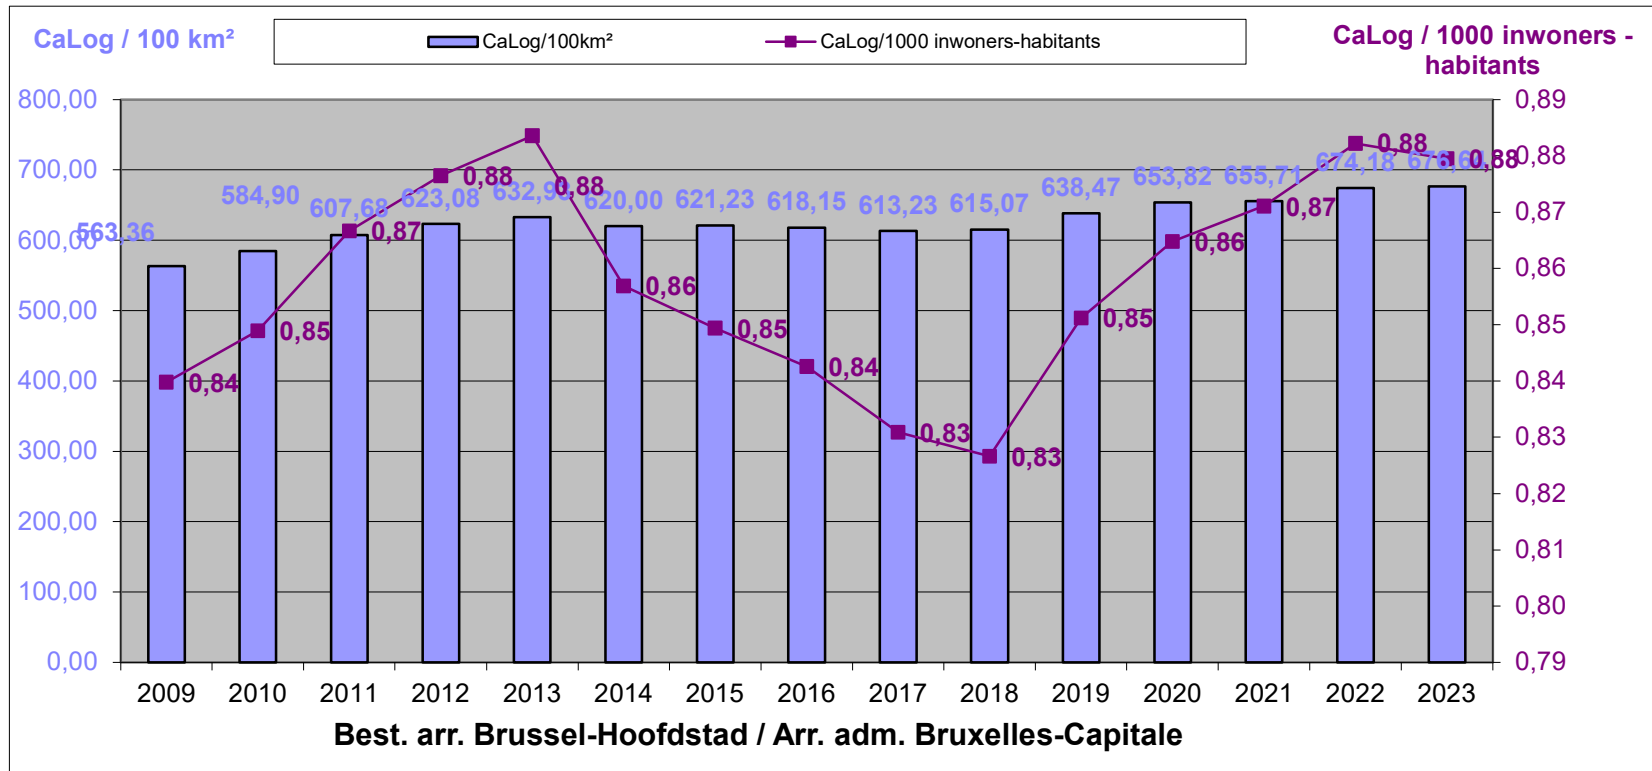

LOKALE POLITIE / POLICE LOCALE
31/12/2023

Het CaLog-personeel ten opzichte van de oppervlakte en het aantal inwoners per provincie, op referentiedatum 31 december, voor de jaartallen 2009 tem 2023.

Le personnel CaLog par rapport à la superficie et au nombre d'habitants par province, à la date de référence du 31 décembre, pour les années 2009 à 2023.